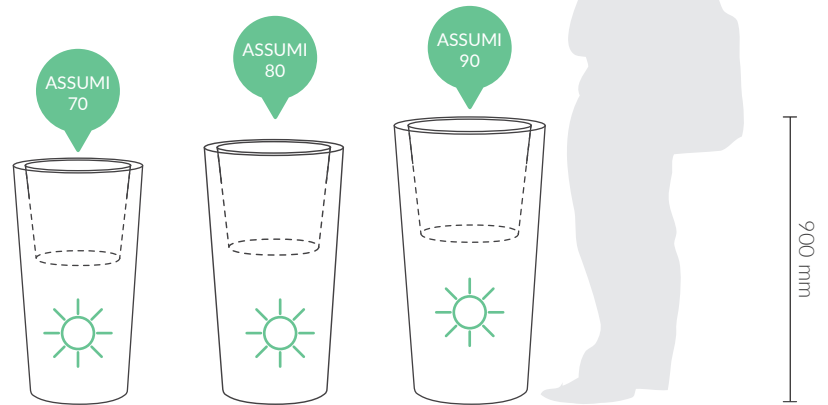

## Classy sassy

Eine klassische Dekoration moderner Räume. Ein länglicher Blumentopf mit runder Basis und unzähligen Anwendungsmöglichkeiten.

Artikelbezeichnung	Kode	Größe	Tiefe	Kapazität	Gewicht	Lichtquelle
Assumi 70 Light	NU 012 070	Ø 350 x 700 h	300 mm	15 Liter	3 kg	ECO-Glühbirne
Assumi 70 Light RGB	NU 012 070	Ø 350 x 700 h	300 mm	15 Liter	3 kg	RGB-Modul
Assumi 80 Light	NU 012 080	Ø 400 x 800 h	350 mm	30 Liter	5 kg	ECO-Glühbirne
Assumi 80 Light RGB	NU 012 080	Ø 400 x 800 h	350 mm	30 Liter	5 kg	RGB-Modul
Assumi 90 Light	NU 012 090	Ø 450 x 900 h	400 mm	70 Liter	7 kg	ECO-Glühbirne
Assumi 90 Light RGB	NU 012 090	Ø 450 x 900 h	400 mm	70 Liter	7 kg	RGB-Modul