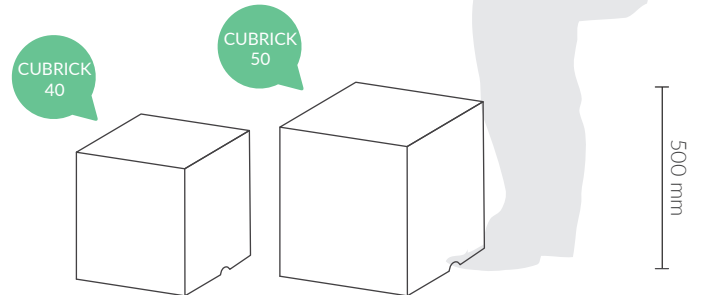

## Cool as ice

Eine originelle, würfelförmige Stehlampe. Ihre klassische Form passt sich gut an jeden Raum an. Ihr subtiles Licht schafft ein einzigartiges, gemütliches Ambiente.

Artikelbezeichnung	Kode	Größe	Gewicht	Lichtquelle
Cubrick 40 Light	303 114	400 x 400 x 400 h	4 kg	ECO-Glühbirne
Cubrick 40 Light RGB	303 167	400 x 400 x 400 h	4 kg	RGB-Modul
Cubrick 50	NU 021 050	500 x 500 x 500 h	5 kg	
Cubrick 50 Light	NU 021 050	500 x 500 x 500 h	5 kg	ECO-Glühbirne
Cubrick 50 Light RGB	NU 021 050	500 x 500 x 500 h	5 kg	RGB-Modul