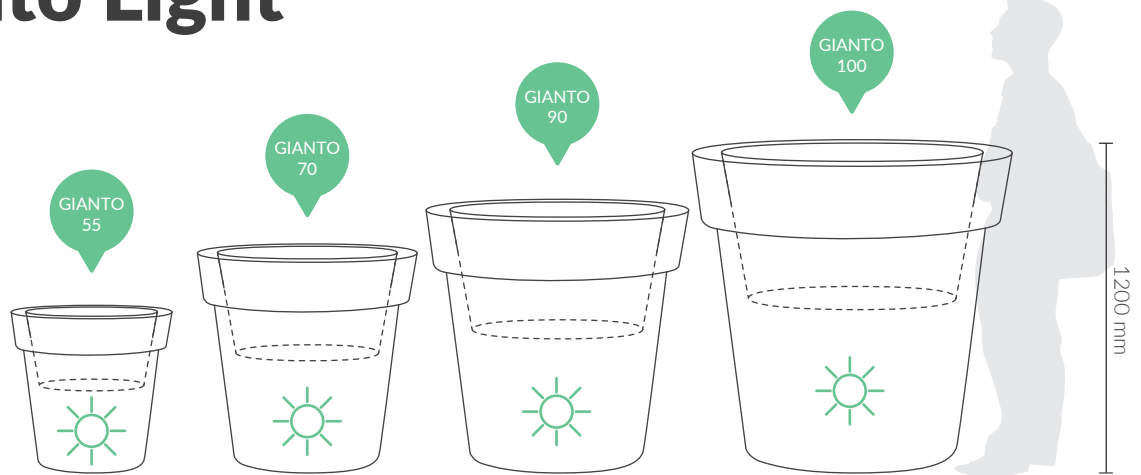

Technikblatt

Gianto Light

Artikelbezeichnung	Kode	Größe	Tiefe	Kapazität	Gewicht	Lichtquelle
Gianto 55 Light	NU 010 055	Ø 550 x 550 h	249 mm	50 Liter	6 kg	ECO-Glühbirne
Gianto 55 Light RGB	NU 010 055	Ø 550 x 550 h	249 mm	50 Liter	6 kg	RGB-Modul
Gianto 80 Light	NU 010 080	Ø 750 x 750 h	339 mm	170 Liter	12 kg	ECO-Glühbirne
Gianto 80 Light RGB	NU 010 080	Ø 750 x 750 h	339 mm	170 Liter	12 kg	RGB-Modul
Gianto 95 Light	NU 010 095	Ø 950 x 950 h	540 mm	360 Liter	20 kg	ECO-Glühbirne
Gianto 120 Light	NU 010 120	Ø 1200 x 1200 h	540 mm	400 Liter	33 kg	ECO-Glühbirne

MATERIAL UND PRODUKTIONSVERFAHREN

Die Tischplatten Nuno'ni werden aus hochwertigem stoßbeständigem Glass hergestellt.

MATERIALEIGENSCHAFTEN

UV-beständig

widerstandsfähig
gegen hohe und niedrige
Temperatur