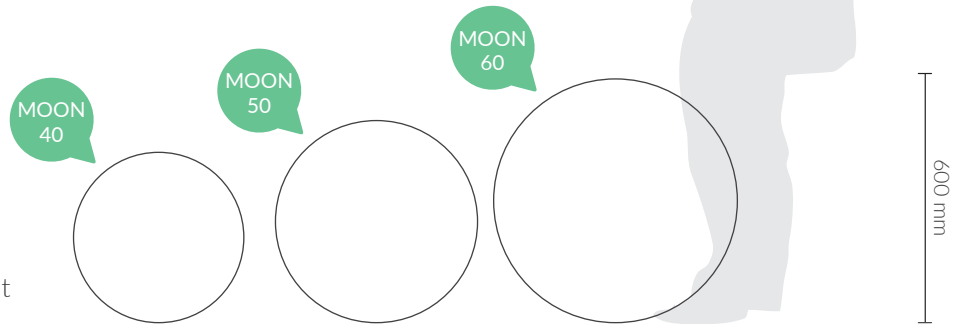

The bright side of the Moon

Ein beleuchtetes Element, das die Schaffung einer originellen Dekoration ermöglicht. Moon kann zu einer Imitation großes Schneeballs, origineller Alternative zu klassischen Weihnachtskugeln oder trendiger Dekoration der Innenräume nicht nur in der Weihnachtszeit werden.

Artikelbezeichnung	Kode	Größe	Gewicht	Lichtquelle
Moon 40	303 121	Ø 400	4 kg	ECO-Glühbirne
Moon 40 RGB	303 090	Ø 400	4 kg	RGB-Modul
Moon 50	303 122	Ø 500	5 kg	ECO-Glühbirne
Moon 50 RGB	303 091	Ø 500	5 kg	RGB-Modul
Moon 60	303 123	Ø 600	6,5 kg	ECO-Glühbirne
Moon 60 RGB	303 092	Ø 600	6,5 kg	RGB-Modul