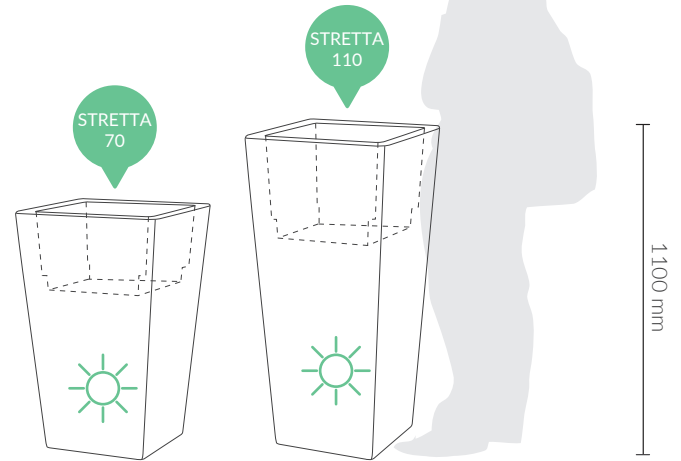

Technikblatt

Stretta Light

Square deal

Wir müssen zugeben, dass Stretta alle seine Aufgaben sorgfältig erfüllt. Er übernimmt die Verantwortung für Aussehen jedes Raumes und man muss sagen, er macht das perfekt. Und noch mehr: auf Wunsch kann er Licht emittieren!

Artikelbezeichnung	Kode	Größe	Tiefe	Kapazität	Lichtquelle
Stretta 70 Light	NU 015 070	420 x 420 x 700 h	350 mm	20 Liter	ECO-Glühbirne
Stretta 70 Light RGB	NU 015 070	420 x 420 x 700 h	350 mm	20 Liter	RGB-Modul
Stretta 110 Light	NU 015 110	520 x 520 x 1100 h	500 mm	32 Liter	ECO-Glühbirne
Stretta 110 Light RGB	NU 015 110	520 x 520 x 1100 h	500 mm	32 Liter	RGB-Modul