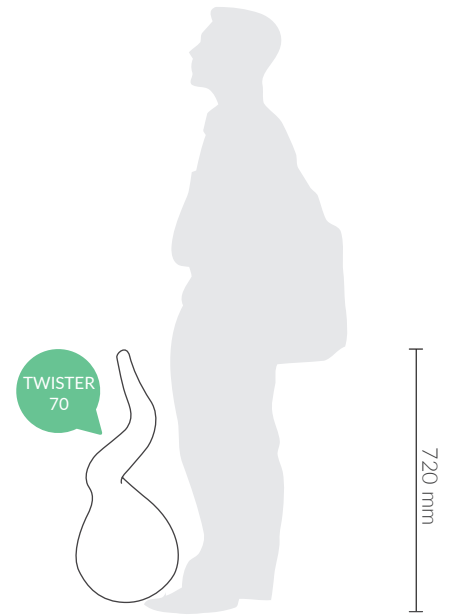

Let's twist again!

So sieht eine positiv verrückte Lampe aus. Sie zieht auf sich die Aufmerksamkeit und emittiert subtiles Licht. Sie ist ein bisschen crazy, aber findet immer den richtigen Weg – vielleicht gelangt sie auch in Ihre Hände?

Artikelbezeichnung	Kode	Größe	Gewicht	Lichtquelle
Twister 70	BAT-TOUR	Ø 350 x 720 h	4 kg	ECO-Glühbirne

MATERIAL UND PRODUKTIONSVERFAHREN

Produkte der Marke Nuno'ni werden aus dem hochwertigen Polyethylen (LLDPE) hergestellt. Sie entstehen durch Rotationsformen.