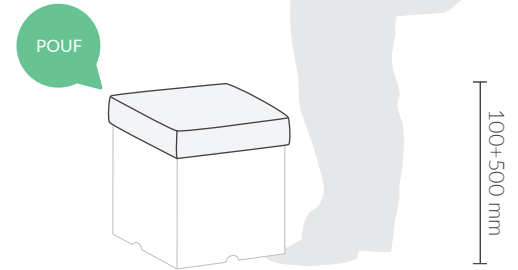

Two of a kind

Hokuspokus Abrakadabra und...puff! Cubrick wie von Zauberhand verwandelt sich in einen bequemen Puff. Das ist keine Zauberei, sondern ein speziell konzipierter Sitz.

Artikelbezeichnung	Kode	Größe	Gewicht	Lichtquelle
Cubrick Light 40	303 114	400 x 400 x 400 h	4 kg	ECO-Glühbirne
Cubrick Light 40 RGB	303 167	400 x 400 x 400 h	4 kg	modul RGB
Model	Kode	Größe	Gewicht	Material
Pouf I	NU 00 005 417	400 x 400 x 100 h	1 kg	basic (grau)
Pouf II	NU 00 006 032	400 x 400 x 100 h	1 kg	Alcantara
Pouf III	NU 00 007 032	400 x 400 x 100 h	1 kg	Öko-Leder