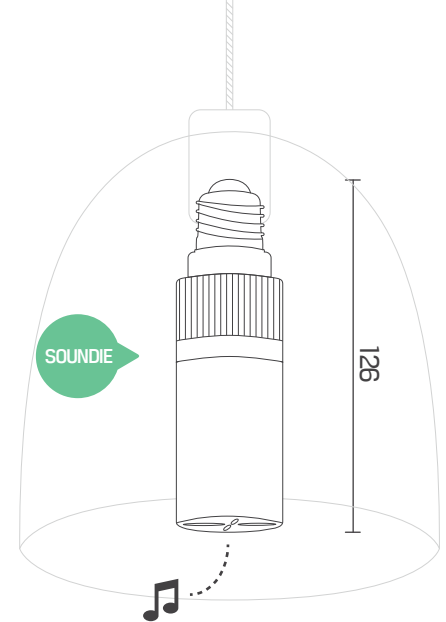

Technikblatt

Soundie

Hear the light!

Eine Glühbirne und zugleich ein Drahtlos-Lautsprecher. Verbinden Sie sich über Bluetooth in Ihrem Handy mit Soundie und hören Sie, wie Ihre Lieblingsongs... leuchten.

Artikelbezeichnung	Kode	Größe	Lichtquelle
Soundie	BBS-01	Ø 50 x 126 h	LED

LICHT

Bei niedriger Stromaufnahme ist die Lichtstärke sehr groß (260 – 300 lm). Die Lichtquelle bilden Leuchtdioden, deren Leuchtwinkel 80 bis 120 Grad beträgt.

Das Gewinde E27 ist kompatibel mit den meisten Lampen, die auf dem europäischen Markt erhältlich sind.

ENERGIEVERSORGUNG

AC 110 - 240V

MATERIAL

Das Gehäuse von Soundie wird aus hochwertigem Aluminium und Polyethylen hergestellt.