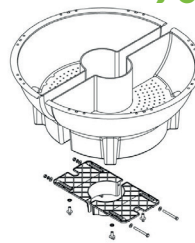

Befestigungsarten:

Metallbefestigung für Wände

60 €

Metallbefestigung für runde Masten Ø max 120 mm / Ø >120 mm

65 €

Plastikbefestigung für runde Masten

70 €

Metallbefestigung für quadratische Masten

70 €

 DURCHMESSER
  FASSUNGS-VERMÖGEN
  KAPAZITÄT DER WASSERRESERVE
 HÖHE
  BREITE
  GEWICHT VOR BEPFLANZUNG

SEITE 2

PRODUKT	ARTIKEL- BEZEICHNUNG	GRÖSSE					FARBVARIANTEN		GRUNDPREIS
		mm	mm	Liter	Liter	Kilogramm	RAL-Farben		Nettopreis ohne MwSt. 19%
	Sifu® V500	∅500	⇄220	🚰14,5	🚰4,1	📦2,2	 		115 €
ZUSATZOPTIONEN									
 Culture Tub 75 €  Bewässerungssystem 25 €  Wasser-Substrat-Trenngitter 25 €  Bepflanzung 40 €									
	Sifu® V580	∅580	⇄290	🚰26,5	🚰6,5	📦3,0	 		140 €
ZUSATZOPTIONEN									
 Culture Tub 85 €  Bewässerungssystem 25 €  Wasser-Substrat-Trenngitter 30 €  Bepflanzung 60 €									
	Sifu® V710	∅710	⇄320	🚰47	🚰8,7	📦4,4	 		165 €
ZUSATZOPTIONEN									
 Culture Tub 95 €  Bewässerungssystem 25 €  Wasser-Substrat-Trenngitter 35 €  Bepflanzung 85 €									
	Sifu® V950	∅950	⇄420	🚰89,5	🚰20,3	📦14	 		270 €
ZUSATZOPTIONEN									
 Bewässerungssystem 25 €  Wasser-Substrat-Trenngitter 40 €									