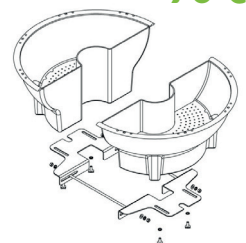

Befestigungsarten:

Metallbefestigung für Wände

60 €

Metallbefestigung für runde Masten Ø max 120 mm / Ø >120 mm

65 €

Plastikbefestigung für runde Masten

70 €

Metallbefestigung für quadratische Masten

70 €

 DURCHMESSER
  FASSUNGS-VERMÖGEN
  KAPAZITÄT DER WASSERRESERVE
 HÖHE
  BREITE
  GEWICHT VOR BEPFLANZUNG

SEITE 2

PRODUKT	ARTIKEL- BEZEICHNUNG	GRÖSSE					FARBVARIANTEN		GRUNDPREIS
		mm	mm	Liter	Liter	Kilogramm	RAL-Farben		Nettopreis ohne MwSt. 19%
	Sifu® V500	∅500	⇄220	🚰14,5	🚰4,1	📦2,2	 		115 €
ZUSATZOPTIONEN									
 Culture Tub 75 €  Bewässerungssystem 25 €  Wasser-Substrat-Trenngitter 25 €  Bepflanzung 40 €									
	Sifu® V580	∅580	⇄290	🚰26,5	🚰6,5	📦3,0	 		140 €
ZUSATZOPTIONEN									
 Culture Tub 85 €  Bewässerungssystem 25 €  Wasser-Substrat-Trenngitter 30 €  Bepflanzung 60 €									
	Sifu® V710	∅710	⇄320	🚰47	🚰8,7	📦4,4	 		165 €
ZUSATZOPTIONEN									
 Culture Tub 95 €  Bewässerungssystem 25 €  Wasser-Substrat-Trenngitter 35 €  Bepflanzung 85 €									
	Sifu® V950	∅950	⇄420	🚰89,5	🚰20,3	📦14	 		270 €
ZUSATZOPTIONEN									
 Bewässerungssystem 25 €  Wasser-Substrat-Trenngitter 40 €									

Hängende Blumenkästen Sifu® im Set

WERKZEUGE ZUR STADTRAUMGESTALTUNG

atech.

PRODUKT	ARTIKEL- BEZEICHNUNG	GRÖSSE					FARBVARIANTEN	GRUNDPREIS
		mm	mm	Liter	Liter	Kilogramm		
	Set Sifu® 580/500	∅580	◇600	🚰41	🚰10,6	📖5,2	 	230 €
	ZUSATZOPTIIONEN							
	 Culture Tub 160 €	 Bewässerungssystem 50 €						
	Set Sifu® 710/580	∅710	◇600	🚰73,5	🚰15,2	📖7,4	 	295 €
	ZUSATZOPTIIONEN							
	 Culture Tub 180 €	 Bewässerungssystem 50 €						
	Set Sifu® 500/580/500	∅580	◇900	🚰55,5	🚰14,7	📖15,8	 	330 €
	ZUSATZOPTIIONEN							
	 Culture Tub 235 €	 Bewässerungssystem 75 €						
	Set Sifu® 580/710/580	∅710	◇930	🚰100	🚰21,7	📖19,4	 	425 €
	ZUSATZOPTIIONEN							
	 Culture Tub 265 €	 Bewässerungssystem 75 €						
	Set Sifu® 710/950/710	∅950	◇1090	🚰183,5	🚰37,7	📖30	 	600 €
	ZUSATZOPTIIONEN							
	 Bewässerungssystem 75 €							