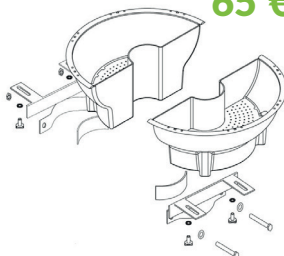

Befestigungsarten:

Metallbefestigung für Wände

60 €

Metallbefestigung für runde Masten Ø max 120 mm / Ø >120 mm

65 €

Plastikbefestigung für runde Masten

70 €

Metallbefestigung für quadratische Masten

70 €

 DURCHMESSER
  FASSUNGS-VERMÖGEN
  KAPAZITÄT DER WASSERRESERVE
 HÖHE
  BREITE
  GEWICHT VOR BEPFLANZUNG

SEITE 2

PRODUKT	ARTIKEL- BEZEICHNUNG	GRÖSSE					FARBVARIANTEN		GRUNDPREIS
		mm	mm	Liter	Liter	Kilogramm	RAL-Farben		Nettopreis ohne MwSt. 19%
	Sifu® V500	∅500	⇄220	🚰14,5	🚰4,1	📦2,2	 		115 €
ZUSATZOPTIONEN									
 Culture Tub 75 €  Bewässerungssystem 25 €  Wasser-Substrat-Trenngitter 25 €  Bepflanzung 40 €									
	Sifu® V580	∅580	⇄290	🚰26,5	🚰6,5	📦3,0	 		140 €
ZUSATZOPTIONEN									
 Culture Tub 85 €  Bewässerungssystem 25 €  Wasser-Substrat-Trenngitter 30 €  Bepflanzung 60 €									
	Sifu® V710	∅710	⇄320	🚰47	🚰8,7	📦4,4	 		165 €
ZUSATZOPTIONEN									
 Culture Tub 95 €  Bewässerungssystem 25 €  Wasser-Substrat-Trenngitter 35 €  Bepflanzung 85 €									
	Sifu® V950	∅950	⇄420	🚰89,5	🚰20,3	📦14	 		270 €
ZUSATZOPTIONEN									
 Bewässerungssystem 25 €  Wasser-Substrat-Trenngitter 40 €									

Hängende Blumenkästen Sifu® im Set

WERKZEUGE ZUR STADTRAUMGESTALTUNG

atech.

PRODUKT	ARTIKEL- BEZEICHNUNG	GRÖSSE					FARBVARIANTEN	GRUNDPREIS
		mm	mm	Liter	Liter	Kilogramm		
	Set Sifu® 580/500	∅580	◇600	🚰41	🚰10,6	📖5,2	 	230 €
	ZUSATZOPTIIONEN							
	 Culture Tub 160 €	 Bewässerungssystem 50 €						
	Set Sifu® 710/580	∅710	◇600	🚰73,5	🚰15,2	📖7,4	 	295 €
	ZUSATZOPTIIONEN							
	 Culture Tub 180 €	 Bewässerungssystem 50 €						
	Set Sifu® 500/580/500	∅580	◇900	🚰55,5	🚰14,7	📖15,8	 	330 €
	ZUSATZOPTIIONEN							
	 Culture Tub 235 €	 Bewässerungssystem 75 €						
	Set Sifu® 580/710/580	∅710	◇930	🚰100	🚰21,7	📖19,4	 	425 €
	ZUSATZOPTIIONEN							
	 Culture Tub 265 €	 Bewässerungssystem 75 €						
	Set Sifu® 710/950/710	∅950	◇1090	🚰183,5	🚰37,7	📖30	 	600 €
	ZUSATZOPTIIONEN							
	 Bewässerungssystem 75 €							