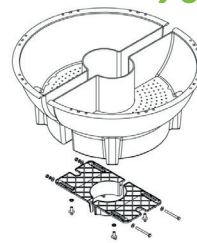

## Befestigungsarten:

Metallbefestigung für Wände

60 €

Metallbefestigung für runde Masten  
Ø max 120 mm / Ø >120 mm

65 €

Plastikbefestigung für runde Masten

70 €

Metallbefestigung für quadratische Masten

70 €

 DURCHMESSER  FASSUNGS-VERMÖGEN  KAPAZITÄT DER WASSERRESERVE  
 HÖHE  BREITE  GEWICHT VOR BEPFLANZUNG

SEITE 2

PRODUKT	ARTIKEL- BEZEICHNUNG	GRÖSSE					FARBVARIANTEN		GRUNDPREIS Nettopreis ohne MwSt. 19%
		mm	mm	Liter	Liter	Kilogramm	RAL-Farben		
	<b>Sifu® V500</b>	∅ 500	⇄ 220	💧 14,5	🚰 4,1	📦 2,2	 	<b>115 €</b>	
ZUSATZOPTIONEN									
 Culture Tub <b>100 €</b>		 Wasser-Substrat-Trenngitter <b>25 €</b>			 Bepflanzung <b>40 €</b>				
	<b>Sifu® V580</b>	∅ 580	⇄ 290	💧 26,5	🚰 6,5	📦 3,0	 	<b>140 €</b>	
ZUSATZOPTIONEN									
 Culture Tub <b>110 €</b>		 Wasser-Substrat-Trenngitter <b>30 €</b>			 Bepflanzung <b>60 €</b>				
	<b>Sifu® V710</b>	∅ 710	⇄ 320	💧 47	🚰 8,7	📦 4,4	 	<b>165 €</b>	
ZUSATZOPTIONEN									
 Culture Tub <b>120 €</b>		 Wasser-Substrat-Trenngitter <b>35 €</b>			 Bepflanzung <b>85 €</b>				
	<b>Sifu® V950</b>	∅ 950	⇄ 420	💧 89,5	🚰 20,3	📦 14	 	<b>270 €</b>	
ZUSATZOPTIONEN									
 Wasser-Substrat-Trenngitter <b>40 €</b>									