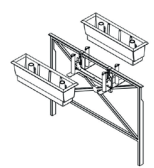

## Befestigungsarten:

Horizontale Befestigung  
50 €

Vertikale Befestigung  
50 €

Einfache Seitenbefestigung  
70 €

Obere Befestigung  
50 €

Doppelte Seitenbefestigung  
130 €

 DURCHMESSER
  FASSUNGS-  
VERMÖGEN
  KAPAZITÄT DER WASSERRESERVE  
 HÖHE
  BREITE
  GEWICHT VOR BEPFLANZUNG