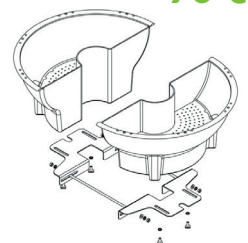

## Befestigungsarten:

Metallbefestigung für Wände

60 €

Metallbefestigung für runde Masten  
Ø max 120 mm / Ø >120 mm

65 €

Plastikbefestigung für runde Masten

70 €

Metallbefestigung für quadratische Masten

70 €

 DURCHMESSER  FASSUNGS-VERMÖGEN  KAPAZITÄT DER WASSERRESERVE  
 HÖHE  BREITE  GEWICHT VOR BEPFLANZUNG

SEITE 2

PRODUKT	ARTIKEL- BEZEICHNUNG	GRÖSSE					FARBVARIANTEN		GRUNDPREIS Nettopreis ohne MwSt. 19%
		mm	mm	Liter	Liter	Kilogramm	RAL-Farben		
	<b>Sifu® V500</b>	∅ 500	⇄ 220	💧 14,5	🚰 4,1	📦 2,2	 	<b>115 €</b>	
ZUSATZOPTIONEN									
 Culture Tub <b>100 €</b>		 Wasser-Substrat-Trenngitter <b>25 €</b>			 Bepflanzung <b>40 €</b>				
	<b>Sifu® V580</b>	∅ 580	⇄ 290	💧 26,5	🚰 6,5	📦 3,0	 	<b>140 €</b>	
ZUSATZOPTIONEN									
 Culture Tub <b>110 €</b>		 Wasser-Substrat-Trenngitter <b>30 €</b>			 Bepflanzung <b>60 €</b>				
	<b>Sifu® V710</b>	∅ 710	⇄ 320	💧 47	🚰 8,7	📦 4,4	 	<b>165 €</b>	
ZUSATZOPTIONEN									
 Culture Tub <b>120 €</b>		 Wasser-Substrat-Trenngitter <b>35 €</b>			 Bepflanzung <b>85 €</b>				
	<b>Sifu® V950</b>	∅ 950	⇄ 420	💧 89,5	🚰 20,3	📦 14	 	<b>270 €</b>	
ZUSATZOPTIONEN									
 Wasser-Substrat-Trenngitter <b>40 €</b>									