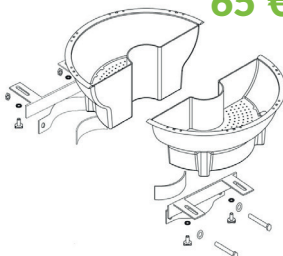

## Befestigungsarten:

Metallbefestigung für Wände

60 €

Metallbefestigung für runde Masten  
Ø max 120 mm / Ø >120 mm

65 €

Plastikbefestigung für runde Masten

70 €

Metallbefestigung für quadratische Masten

70 €

 DURCHMESSER  FASSUNGS-VERMÖGEN  KAPAZITÄT DER WASSERRESERVE  
 HÖHE  BREITE  GEWICHT VOR BEPFLANZUNG

SEITE 2

PRODUKT	ARTIKEL- BEZEICHNUNG	GRÖSSE					FARBVARIANTEN		GRUNDPREIS Nettopreis ohne MwSt. 19%
		mm	mm	Liter	Liter	Kilogramm	RAL-Farben		
	<b>Sifu® V500</b>	∅ 500	⇄ 220	💧 14,5	🚰 4,1	📦 2,2	 	<b>115 €</b>	
ZUSATZOPTIONEN									
 Culture Tub <b>100 €</b>		 Wasser-Substrat-Trenngitter <b>25 €</b>			 Bepflanzung <b>40 €</b>				
	<b>Sifu® V580</b>	∅ 580	⇄ 290	💧 26,5	🚰 6,5	📦 3,0	 	<b>140 €</b>	
ZUSATZOPTIONEN									
 Culture Tub <b>110 €</b>		 Wasser-Substrat-Trenngitter <b>30 €</b>			 Bepflanzung <b>60 €</b>				
	<b>Sifu® V710</b>	∅ 710	⇄ 320	💧 47	🚰 8,7	📦 4,4	 	<b>165 €</b>	
ZUSATZOPTIONEN									
 Culture Tub <b>120 €</b>		 Wasser-Substrat-Trenngitter <b>35 €</b>			 Bepflanzung <b>85 €</b>				
	<b>Sifu® V950</b>	∅ 950	⇄ 420	💧 89,5	🚰 20,3	📦 14	 	<b>270 €</b>	
ZUSATZOPTIONEN									
 Wasser-Substrat-Trenngitter <b>40 €</b>									