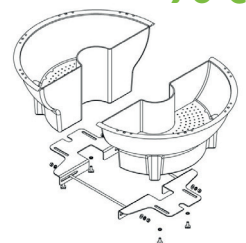

## Befestigungsarten:

Metallbefestigung für Wände

60 €

Metallbefestigung für runde Masten  
Ø max 120 mm / Ø >120 mm

70 €

Plastikbefestigung für runde Masten

70 €

Metallbefestigung für quadratische Masten

70 €

 DURCHMESSER   
  FASSUNGS-VERMÖGEN   
  KAPAZITÄT DER WASSERRESERVE  
 HÖHE   
  BREITE   
  GEWICHT VOR BEPFLANZUNG

SEITE 2

PRODUKT	ARTIKEL- BEZEICHNUNG	GRÖSSE					FARBVARIANTEN		GRUNDPREIS Nettopreis ohne MwSt. 19%
		mm	mm	Liter	Liter	Kilogramm	RAL-Farben		
	<b>Sifu® V500</b>	∅500	⇄220	🚰14,5	🚰4,1	📖2,2	 	<b>100 €</b>	
ZUSATZOPTIONEN									
 Culture Tub <b>120 €</b>		 Wasser-Substrat-Trenngitter <b>30 €</b>			 Bepflanzung <b>40 €</b>				
	<b>Sifu® V580</b>	∅580	⇄290	🚰26,5	🚰6,5	📖3,0	 	<b>130 €</b>	
ZUSATZOPTIONEN									
 Culture Tub <b>130 €</b>		 Wasser-Substrat-Trenngitter <b>30 €</b>			 Bepflanzung <b>60 €</b>				
	<b>Sifu® V710</b>	∅710	⇄320	🚰47	🚰8,7	📖4,4	 	<b>170 €</b>	
ZUSATZOPTIONEN									
 Culture Tub <b>140 €</b>		 Wasser-Substrat-Trenngitter <b>30 €</b>			 Bepflanzung <b>85 €</b>				
	<b>Sifu® V950</b>	∅950	⇄420	🚰89,5	🚰20,3	📖14	 	<b>300 €</b>	
ZUSATZOPTIONEN									
 Wasser-Substrat-Trenngitter <b>40 €</b>									