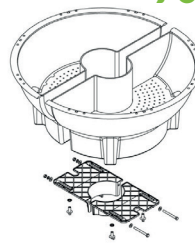

## Befestigungsarten:

Metallbefestigung für Wände

60 €

Metallbefestigung für runde Masten  
Ø max 120 mm / Ø >120 mm

70 €

Plastikbefestigung für runde Masten

70 €

Metallbefestigung für quadratische Masten

70 €

 DURCHMESSER   
  FASSUNGS-VERMÖGEN   
  KAPAZITÄT DER WASSERRESERVE  
 HÖHE   
  BREITE   
  GEWICHT VOR BEPFLANZUNG

SEITE 2

PRODUKT	ARTIKEL- BEZEICHNUNG	GRÖSSE					FARBVARIANTEN		GRUNDPREIS Nettopreis ohne MwSt. 19%
		mm	mm	Liter	Liter	Kilogramm	RAL-Farben		
	<b>Sifu® V500</b>	∅500	⇄220	🚰14,5	🚰4,1	📖2,2	 	<b>100 €</b>	
ZUSATZOPTIONEN									
 Culture Tub <b>120 €</b>		 Wasser-Substrat-Trenngitter <b>30 €</b>			 Bepflanzung <b>40 €</b>				
	<b>Sifu® V580</b>	∅580	⇄290	🚰26,5	🚰6,5	📖3,0	 	<b>130 €</b>	
ZUSATZOPTIONEN									
 Culture Tub <b>130 €</b>		 Wasser-Substrat-Trenngitter <b>30 €</b>			 Bepflanzung <b>60 €</b>				
	<b>Sifu® V710</b>	∅710	⇄320	🚰47	🚰8,7	📖4,4	 	<b>170 €</b>	
ZUSATZOPTIONEN									
 Culture Tub <b>140 €</b>		 Wasser-Substrat-Trenngitter <b>30 €</b>			 Bepflanzung <b>85 €</b>				
	<b>Sifu® V950</b>	∅950	⇄420	🚰89,5	🚰20,3	📖14	 	<b>300 €</b>	
ZUSATZOPTIONEN									
 Wasser-Substrat-Trenngitter <b>40 €</b>									