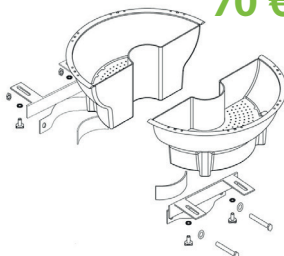

## Befestigungsarten:

Metallbefestigung für Wände

60 €

Metallbefestigung für runde Masten  
Ø max 120 mm / Ø >120 mm

70 €

Plastikbefestigung für runde Masten

70 €

Metallbefestigung für quadratische Masten

70 €

 DURCHMESSER   
  FASSUNGS-VERMÖGEN   
  KAPAZITÄT DER WASSERRESERVE  
 HÖHE   
  BREITE   
  GEWICHT VOR BEPFLANZUNG

SEITE 2

PRODUKT	ARTIKEL- BEZEICHNUNG	GRÖSSE					FARBVARIANTEN		GRUNDPREIS Nettopreis ohne MwSt. 19%
		mm	mm	Liter	Liter	Kilogramm	RAL-Farben		
	<b>Sifu® V500</b>	∅500	⇄220	🚰14,5	🚰4,1	📖2,2	 	<b>100 €</b>	
ZUSATZOPTIONEN									
 Culture Tub <b>120 €</b>		 Wasser-Substrat-Trenngitter <b>30 €</b>			 Bepflanzung <b>40 €</b>				
	<b>Sifu® V580</b>	∅580	⇄290	🚰26,5	🚰6,5	📖3,0	 	<b>130 €</b>	
ZUSATZOPTIONEN									
 Culture Tub <b>130 €</b>		 Wasser-Substrat-Trenngitter <b>30 €</b>			 Bepflanzung <b>60 €</b>				
	<b>Sifu® V710</b>	∅710	⇄320	🚰47	🚰8,7	📖4,4	 	<b>170 €</b>	
ZUSATZOPTIONEN									
 Culture Tub <b>140 €</b>		 Wasser-Substrat-Trenngitter <b>30 €</b>			 Bepflanzung <b>85 €</b>				
	<b>Sifu® V950</b>	∅950	⇄420	🚰89,5	🚰20,3	📖14	 	<b>300 €</b>	
ZUSATZOPTIONEN									
 Wasser-Substrat-Trenngitter <b>40 €</b>									