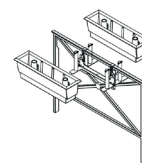

## Befestigungsarten:

Horizontale Befestigung  
**50 €**

Vertikale Befestigung  
**50 €**

Einfache Seitenbefestigung  
**70 €**

Obere Befestigung  
**50 €**

Doppelte Seitenbefestigung  
**130 €**

 DURCHMESSER  
  FASSUNGS-  
VERMÖGEN  
  KAPAZITÄT DER WASSERRESERVE  
 HÖHE  
  BREITE  
  GEWICHT VOR BEPFLANZUNG