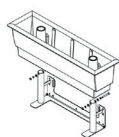

 DURCHMESSER
  FASSUNGS-  
VERMÖGEN
  KAPAZITÄT DER WASSERRESERVE  
 HÖHE
  BREITE
  GEWICHT VOR BEPFLANZUNG

SEITE 4

**Terra**<sup>®</sup>  
Group

info@terra-de.eu  
**www.atech-de.eu**

PRODUKT	ARTIKEL- BEZEICHNUNG	GRÖSSE					FARBVARIANTEN		GRUNDPREIS Nettopreis ohne MwSt. 19%
		mm	mm	Liter	Liter	Kilogramm	RAL-Farben		
	A650	◁ 650	◇ 263	💧 20	🚰 5,5	📦 2,6	 	<b>110,00 €</b>	
	ZUSATZOPTIOMEN								
 40 €  50 €  50 €  50 €  70 €  130 €									
	A800	◁ 800	◇ 263	💧 25	🚰 7,0	📦 3,0	 	<b>120,00 €</b>	
	ZUSATZOPTIOMEN								
 50 €  50 €  50 €  50 €  70 €  130 €									
	A1000	◁ 1000	◇ 263	💧 30	🚰 9,0	📦 3,6	 	<b>140,00 €</b>	
	ZUSATZOPTIOMEN								
 50 €  50 €  50 €  50 €  70 €  130 €									
	A1200	◁ 1200	◇ 263	💧 35	🚰 11	📦 4,6		<b>160,00 €</b>	
	ZUSATZOPTIOMEN								
 50 €  50 €  50 €  70 €  130 €									
	B950RG	◁ 950	◇ 250	💧 20	🚰 5,5	📦 2,6	 	<b>140,00 €</b>	
	ZUSATZOPTIOMEN								
 50 €  50 €  50 €  70 €  130 €									

## Befestigungsarten:

Horizontale Befestigung  
**50 €**

Vertikale Befestigung  
**50 €**

Einfache Seitenbefestigung  
**70 €**

Obere Befestigung  
**50 €**

Doppelte Seitenbefestigung  
**130 €**

 DURCHMESSER  
  FASSUNGS-  
VERMÖGEN  
  KAPAZITÄT DER WASSERRESERVE  
 HÖHE  
  BREITE  
  GEWICHT VOR BEPFLANZUNG