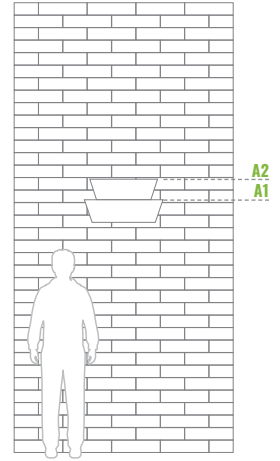

W 600/2 ^{1/2} **NEU**

Anzahl der Ringe	Liter (L)	Höhe (mm)	Oberer Durchmesser der Ringe (mm)	Gewicht (kg)	Material	Nettopreis beim Kauf von einer Kaskade	Nettopreis beim Kauf von 10 Kaskaden (pro Stück)
2	29	330	A1-600/A2-500	7	STAHL FEUERVERZINKT	120 €	115 €

Im Set vorhanden:

- Pulverfarbbeschichtung
- System des doppelten Bodens
- Befestigung
- Dichtung
- Gummidichtung

*Zusatzoptionen

- Dichtung **5 € (2,5€/m)**
- Bepflanzung **Fragen Sie Ihren Betreuer**
- Gummidichtung **2,5 € (2 Stücke)**

Farben: