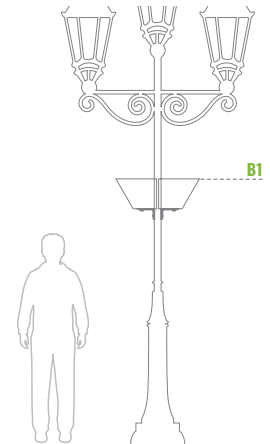

W 800/1

Anzahl der Ringe	Liter (L)	Höhe (mm)	Oberer Durchmesser der Ringe (mm)	Gewicht (kg)	Material	Nettopreis beim Kauf von einer Kaskade	Nettopreis beim Kauf von 10 Kaskaden (pro Stück)
1	75	270	B1-800	2 x 11	STAHL FEUERVERZINKT	300 €	280 €

Im Set vorhanden:

- Pulverfarbbeschichtung
- System des doppelten Bodens
- Befestigung
- Dichtung
- Gummidichtung

*Zusatzoptionen

- Anbau-Einlage **120 € NEU**
- Dichtung **10 € (2,5€/m)**
- Bepflanzung **Fragen Sie Ihren Betreuer**
- Gummidichtung **2,5 € (2 Stücke)**

Farben: