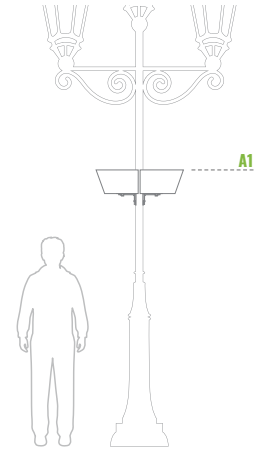

W 600/1

Anzahl der Ringe	Liter (L)	Höhe (mm)	Oberer Durchmesser der Ringe (mm)	Gewicht (kg)	Material	Nettopreis beim Kauf von einer Kaskade	Nettopreis beim Kauf von 10 Kaskaden (pro Stück)
1	46	220	A1-650	2 x 6	STAHL FEUERVERZINKT	215 €	200 €

Im Set vorhanden:

- Pulverfarbbeschichtung
- System des doppelten Bodens
- Befestigung
- Dichtung
- Gummidichtung

*Zusatzoptionen

- Anbau-Einlage **110 €** NEU
- Dichtung **8 €** (2,5€/m)
- Bepflanzung **Fragen Sie Ihren Betreuer**
- Gummidichtung **2,5 €** (2 Stücke)

Farben: