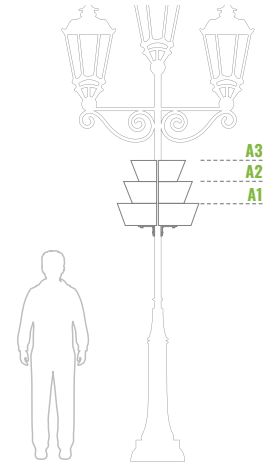

W 600/3

Anzahl der Ringe	Liter (L)	Höhe (mm)	Oberer Durchmesser der Ringe (mm)	Gewicht (kg)	Material	Nettopreis beim Kauf von einer Kaskade	Nettopreis beim Kauf von 10 Kaskaden (pro Stück)
3	70	475	A1-600/A2-500/A3-400	2 x 9	STAHL FEUERVERZINKT	250 €	240 €

Im Set vorhanden:

- Pulverfarbbeschichtung
- System des doppelten Bodens
- Befestigung
- Dichtung
- Gummidichtung

*Zusatzoptionen

- Dichtung **15 € (2,5€/m)**
- Bepflanzung **Fragen Sie Ihren Betreuer**
- Gummidichtung **2,5 € (2 Stücke)**

Farben: