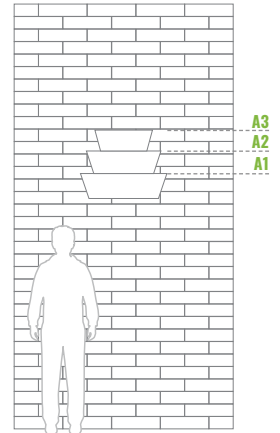

W 600/3 ^{1/2} **NEU**

Anzahl der Ringe	Liter (L)	Höhe (mm)	Oberer Durchmesser der Ringe (mm)	Gewicht (kg)	Material	Nettopreis beim Kauf von einer Kaskade	Nettopreis beim Kauf von 10 Kaskaden (pro Stück)
3	35	475	A1-600/A2-500/A3-400	9	STAHL FEUERVERZINKT	125 €	120 €

Im Set vorhanden:

- Pulverfarbbeschichtung
- System des doppelten Bodens
- Befestigung
- Dichtung
- Gummidichtung

*Zusatzoptionen

- Dichtung **8 € (2,5€/m)**
- Bepflanzung **Fragen Sie Ihren Betreuer**
- Gummidichtung **2,5 € (2 Stücke)**

Farben: