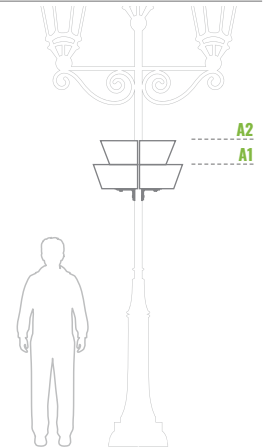

W 600/2

Anzahl der Ringe	Liter (L)	Höhe (mm)	Oberer Durchmesser der Ringe (mm)	Gewicht (kg)	Material	Nettopreis beim Kauf von einer Kaskade	Nettopreis beim Kauf von 10 Kaskaden (pro Stück)
2	58	330	A1-600/A2-500	2 x 7	STAHL FEUERVERZINKT	240 €	230 €

Im Set vorhanden:

- Pulverfarbbeschichtung
- System des doppelten Bodens
- Befestigung
- Dichtung
- Gummidichtung

*Zusatzoptionen

- Dichtung **10 €** (2,5€/m)
- Bepflanzung **Fragen Sie Ihren Betreuer**
- Gummidichtung **2,5 €** (2 Stücke)

Farben: