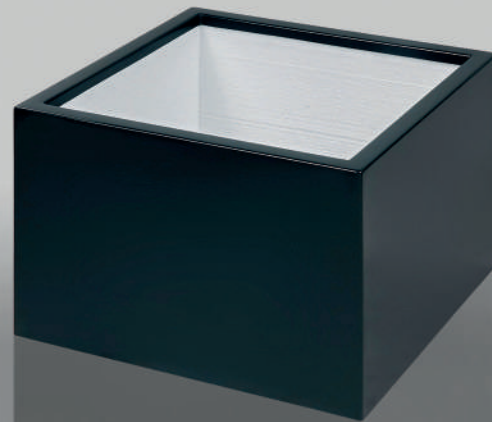

FIBERGLAS-TÖPFE

ES IST EIN SEHR LANGLEBIGES UND ELEGANTES MATERIAL.

Dank ihrer hohen Ästhetik und Widerstandsfähigkeit gegenüber äußeren Einflüssen sehen solche Blumentöpfe nicht nur großartig aus, sondern auch bewähren sich perfekt im Hausgarten oder an öffentlichen Räumen – sowohl drinnen als auch außen – Hotellobbys, Geschäfte, Restaurants, Büros und andere.

Die Blumentöpfe aus Fiberglas zeichnen sich durch ein makellooses Aussehen aus. Weiterhin schaffen sie in Kombination mit Blumen, Pflanzen und Bäumen einen einzigartigen Effekt, der jedem Standort Charme verleiht. Die Produkte werden aus haltbarem Fiberglas hergestellt, das Material wird unter anderem bei Yachten verwendet, was die Haltbarkeit des Materials beweist.

* Dicke des oberen Topfrandes / 3,5 cm

2 Jahre Garantie

BLUMENTÖPFE

Square

UV-beständig

leicht

Einfach zu reinigen

MATERIAL UND GRÖßE [CM]	GEWICHT	NETTOPREIS (€)	
		Farbe/Weiß	Farbe/RAL
SQUARE Fiberglas 40x40x80h	12kg	288€	324€
SQUARE Fiberglas 50x50x80h	14kg	307€	348€
SQUARE Fiberglas 60x60x40h	10kg	219€	248€
SQUARE Fiberglas 100x100x40h	15kg	455€	514€
SQUARE Fiberglas 100x100x80h	24kg	717€	810€
SQUARE Fiberglas 120x120x60h	24kg	683€	771€
SQUARE Fiberglas 120x120x80h	36kg	812€	917€
SQUARE Fiberglas 120x120x100h	42kg	931€	1052€
SQUARE Fiberglas 160x160x50h	38kg	893€	1010€
SQUARE Fiberglas 50x50x50h	9kg	217€	243€
SQUARE Fiberglas 60x60x60h	12kg	312€	352€
SQUARE Fiberglas 70x70x70h	14kg	412€	467€
SQUARE Fiberglas 80x80x80h	18kg	543€	614€
SQUARE Fiberglas 100x100x100h	34kg	843€	952€
SQUARE Fiberglas 120x120x120h	42kg	1045€	1181€