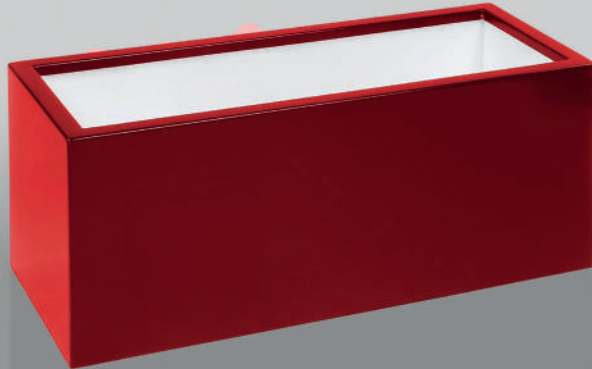

Die Blumentöpfe aus Fiberglas zeichnen sich durch ein makellooses Aussehen aus. Weiterhin schaffen sie in Kombination mit Blumen, Pflanzen und Bäumen einen einzigartigen Effekt, der jedem Standort Charme verleiht. Die Produkte werden aus haltbarem Fiberglas hergestellt, das Material wird unter anderem bei Yachten verwendet, was die Haltbarkeit des Materials beweist.

FARBEN >

BLUMENTÖPFE AUS FIBERGLAS

Die Blumentöpfe sind
in RAL-Farben vorhanden

BLUMENTÖPFE

Longo

UV-beständig

leicht

Einfach zu reinigen