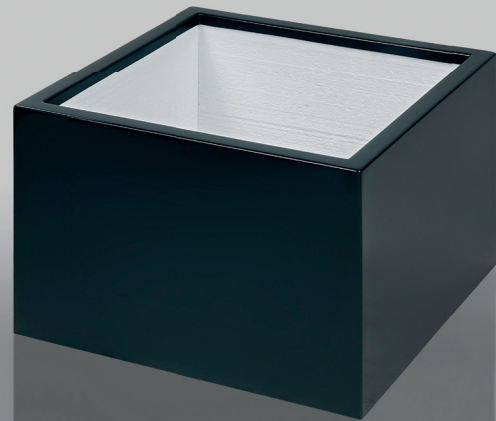

BLUMENTÖPFE

Square

UV-beständig

leicht

Einfach zu reinigen