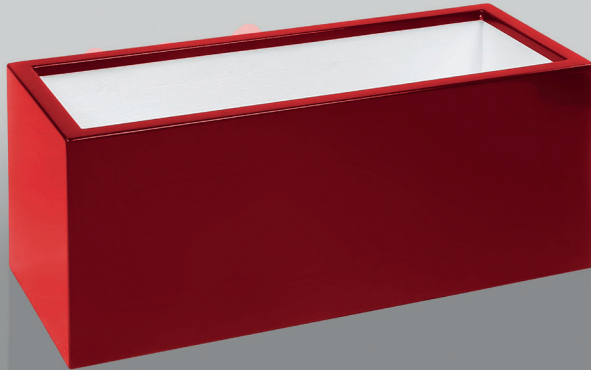

FIBERGLAS-TÖPFE

ES IST EIN SEHR LANGLEBIGES UND ELEGANTES MATERIAL.

Dank ihrer hohen Ästhetik und Widerstandsfähigkeit gegenüber äußeren Einflüssen sehen solche Blumentöpfe nicht nur großartig aus, sondern auch bewähren sich perfekt im Hausgarten oder an öffentlichen Räumen – sowohl drinnen als auch außen – Hotellobbys, Geschäfte, Restaurants, Büros und andere.

Die Blumentöpfe aus Fiberglas zeichnen sich durch ein makellooses Aussehen aus. Weiterhin schaffen sie in Kombination mit Blumen, Pflanzen und Bäumen einen einzigartigen Effekt, der jedem Standort Charme verleiht. Die Produkte werden aus haltbarem Fiberglas hergestellt, das Material wird unter anderem bei Yachten verwendet, was die Haltbarkeit des Materials beweist.

FARBEN >

BLUMENTÖPFE AUS FIBERGLAS

Fragen Sie Ihren Fachberater nach verfügbare Farbvarianten!

BLUMENTÖPFE

Longo

UV-beständig

leicht

Einfach zu reinigen