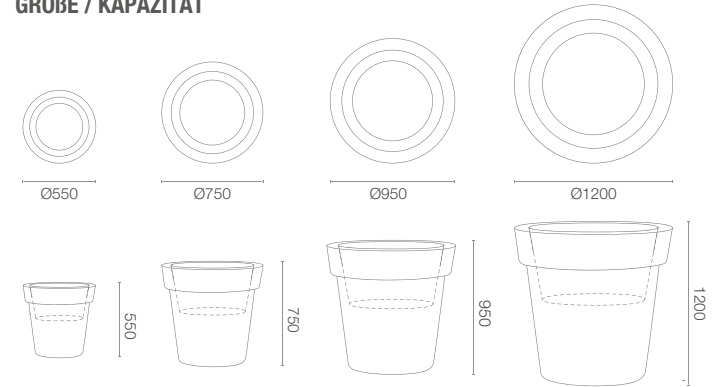

STRUKTURFARBEN

GRUNDFARBEN (Matt)

* ähnelt dieser Farbe aus der RAL-Palette

GRÖßE / KAPAZITÄT

NU 010 055 NU 010 080 NU 010 095 NU 010 120

KAPAZITÄT / GEWICHT / MATERIAL

110l / 6kg	270l / 12kg	500l / 20kg	750l / 33kg	50l / 6kg	170l / 12kg	360l / 20kg	400l / 33kg
polyethylen							

MODELL	KODE	GRÖßE (mm)	RAND	TIEFE
Gianto 55	NU 010 055	ø550 x ø340 x 550h	35 x 120h	250
Gianto 80	NU 010 080	ø750 x ø465 x 750h	40 x 170h	350
Gianto 90	NU 010 095	ø950 x ø590 x 950h	60 x 215h	440
Gianto 120	NU 010 120	ø1200 x ø765 x 1200h	85 x 280h	550
Gianto 55 D	NU 010 055D	ø550 x ø340 x 550h	35 x 120h	250
Gianto 80 D	NU 010 080D	ø750 x ø465 x 750h	40 x 170h	350
Gianto 95 D	NU 010 095D	ø950 x ø590 x 950h	60 x 215h	440
Gianto 120 D	NU 010 120D	ø1200 x ø765 x 1200h	85 x 280h	550