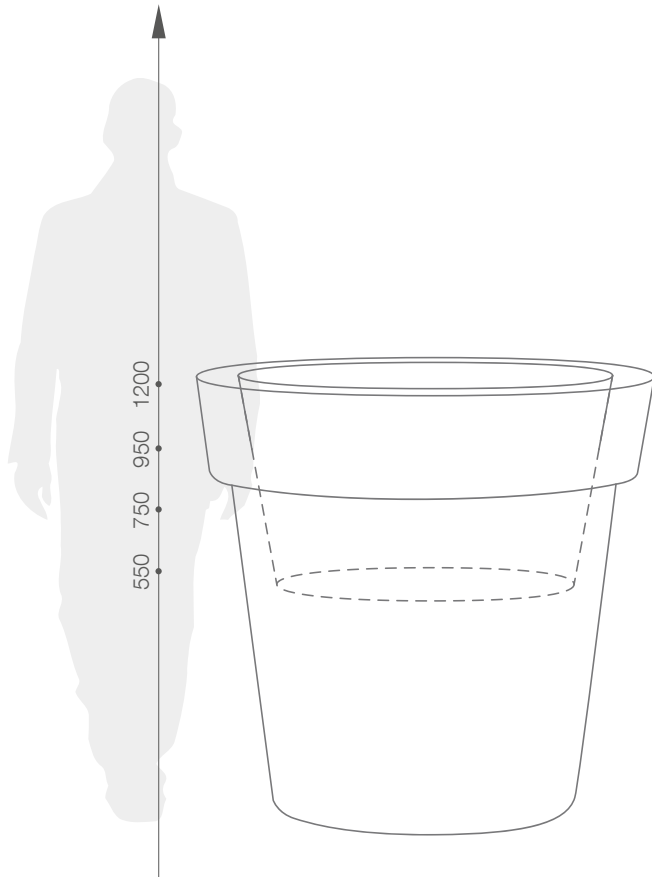

+49 (0) 30 12 07 46 90 | info@terra-de.eu

www.terraformdesign.de