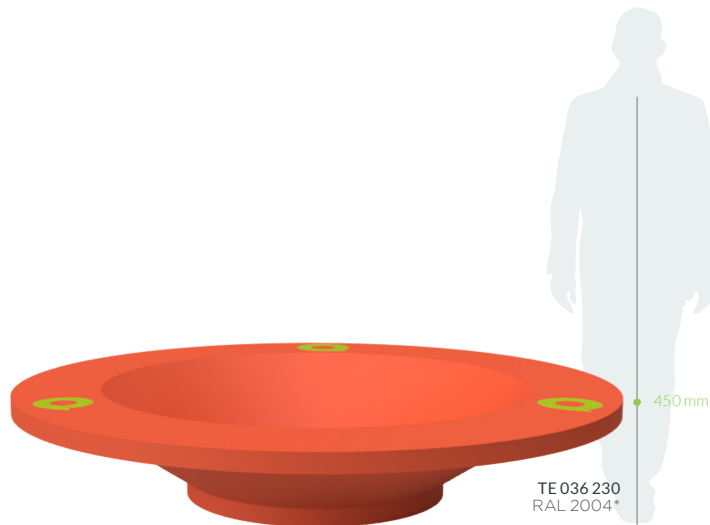

PLANE RING LUX

KOLLEKTION URBANO

Terra

Eine abwechslungsreiche Version des Modells Plane. Ein zusätzliches Ausstattungselement in Form eines Zierrings an der Oberseite der Konstruktion lässt die wohl innovativste Bank der gesamten Umgebung entstehen. Ein idealer Topf zur Betonung der Eleganz von Orten.

MATERIAL

Polyethylen

MODELL	KODE	GRÖSSE (mm)	KAPAZITÄT (l)	GEWICHT (kg)
PLANE RING LUX	TE 036 230	Ø 2300 x 450 h	555	80
PLANE RING LUX D*	TE 036 230D	Ø 2300 x 450 h	455	90

*doppelter Boden

GRUNDFARBEN

white 043
RAL 9003*

yellow 205
RAL 1023*

orange 034
RAL 2004*

red 050
RAL 3020*

blue 208
RAL 5017*

gray 035
RAL 7037*

anthracite 032
RAL 7016*

black 037
RAL 9005*

green 383
RAL 6019*

bottle green 382
RAL 6020*

ANDERE FARBVARIANTE

Corten**

beige
RAL 1001*

dark green
RAL 6032**

telemagenta
RAL 4006**

**+15% Zuschlag

Fragen Sie Ihren Betreuer nach den Einzelheiten

*ähnelt dieser Farbe aus der RAL-Palette

Ihr Logo auf Blumentopf
aus selbstklebender Folie