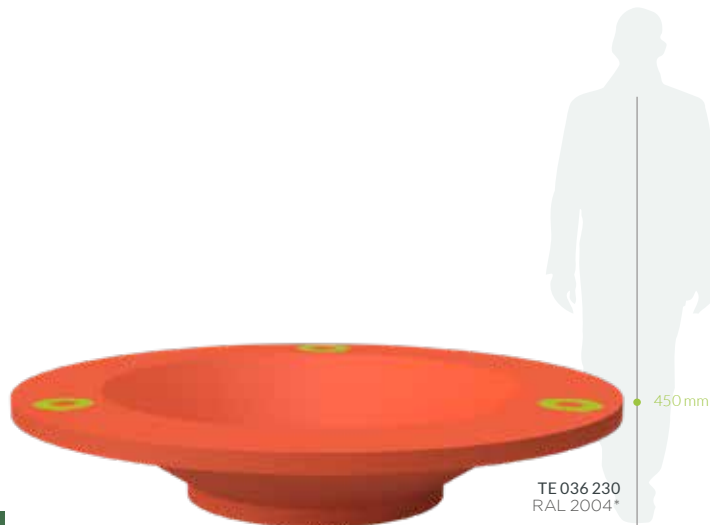

Ihr Logo auf Blumentopf
aus selbstklebender Folie