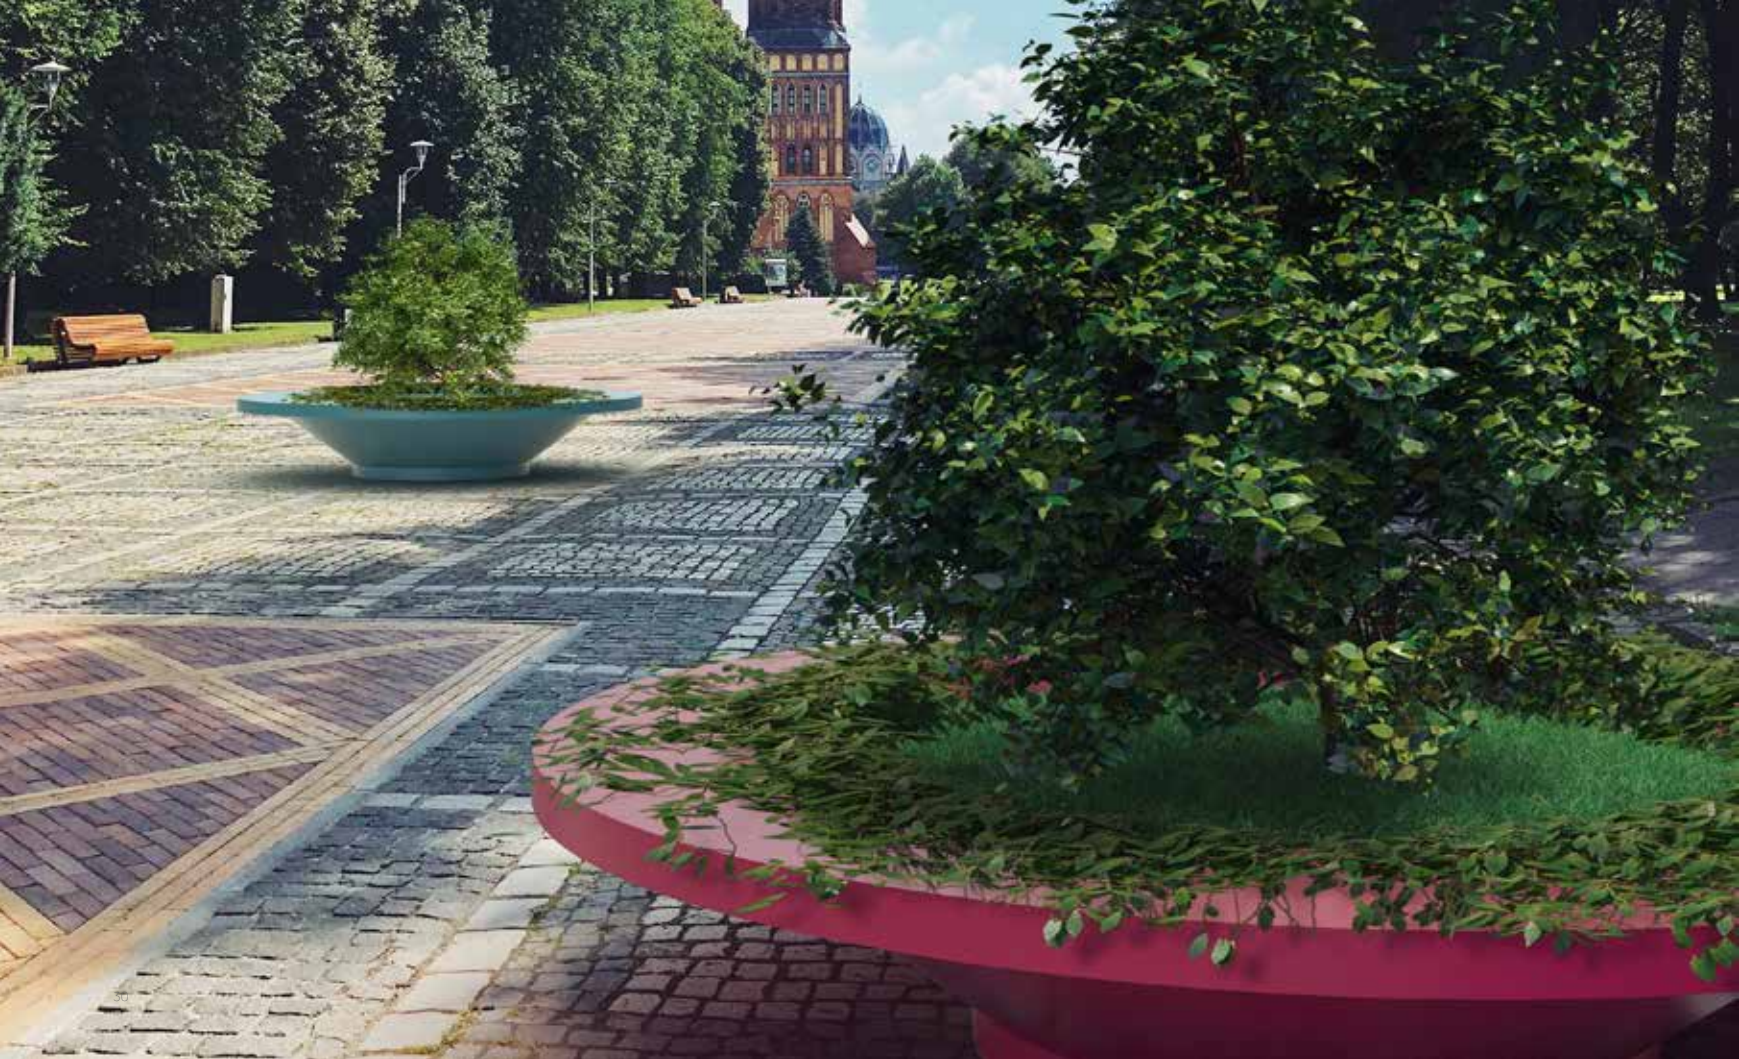

## FORM UND FARBE

Eine Schüssel voller Möglichkeiten! Dieser originelle Blumentopf zeichnet sich nicht nur durch seine Größe, sondern auch durch seine Form aus. Runde Basis dehnt sich nach oben aus und ist mit einem Zierring ausgestattet. Das ist eine Dekoration, die sich perfekt für moderne Räume eignet, besonders dort, wo es an natürlichen Akzenten und farbigen Elementen fehlt.