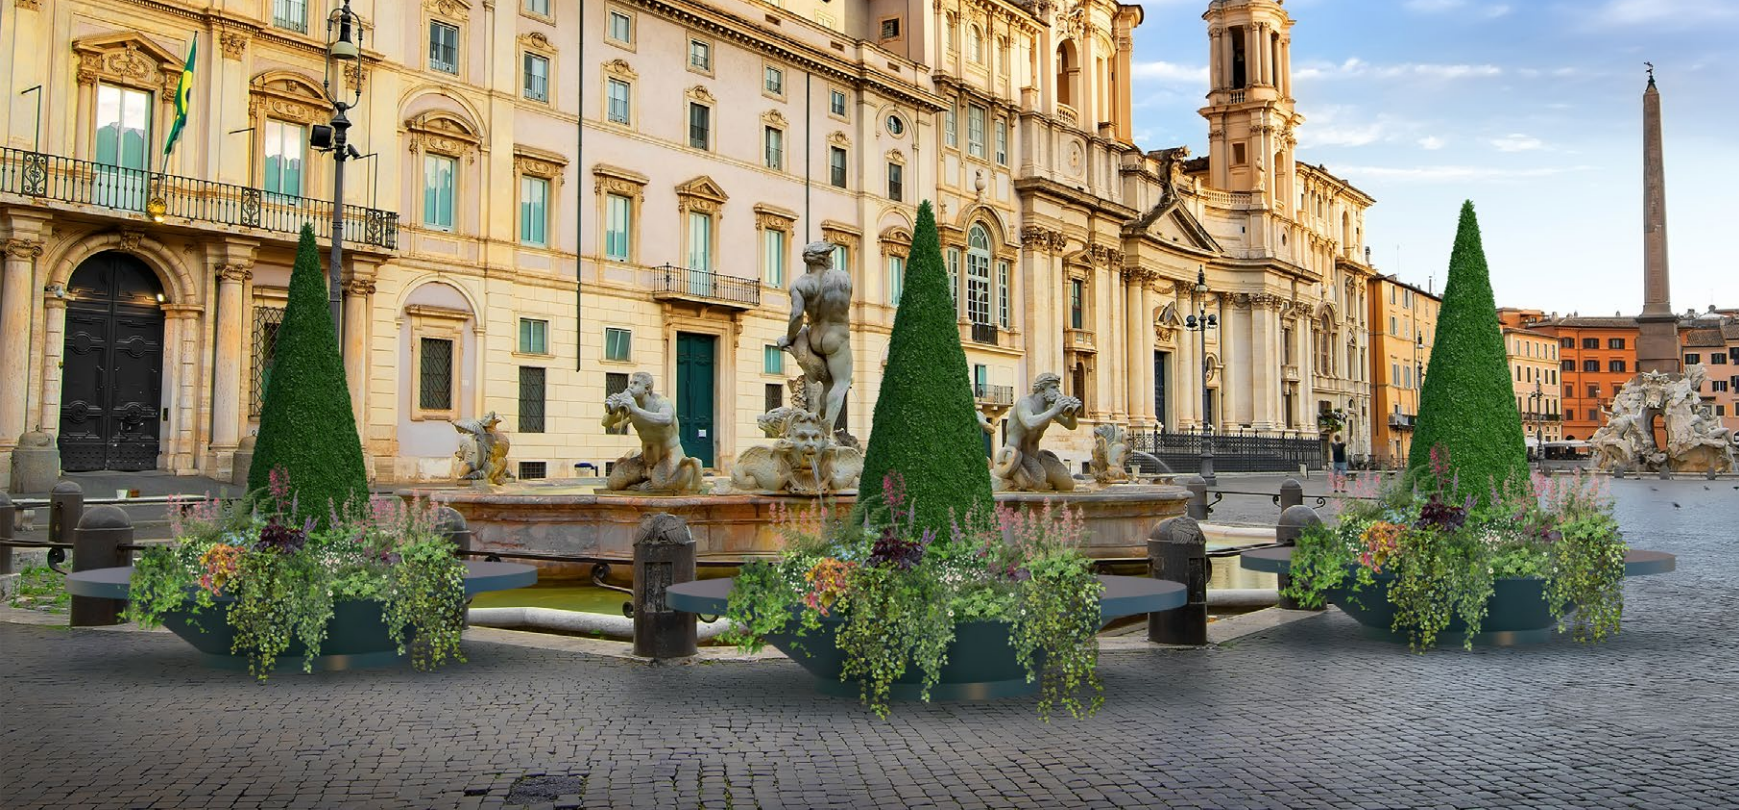

Ihr Logo auf Blumentopf
aus selbstklebender Folie

FORM UND FARBE

Eine Schüssel voller Möglichkeiten! Dieser originelle Blumentopf zeichnet sich nicht nur durch seine Größe, sondern auch durch seine Form aus. Runde Basis dehnt sich nach oben aus und ist mit einem Zierring ausgestattet. Das ist eine Dekoration, die sich perfekt für moderne Räume eignet, besonders dort, wo es an natürlichen Akzenten und farbigen Elementen fehlt.