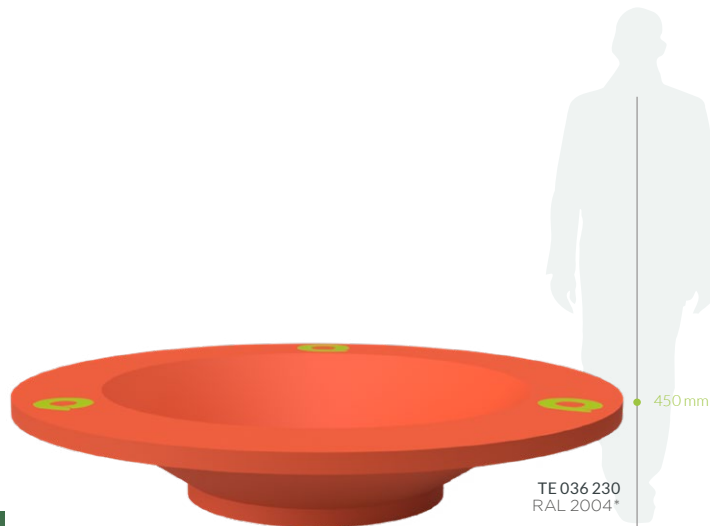

Ihr Logo auf Blumentopf
aus selbstklebender Folie