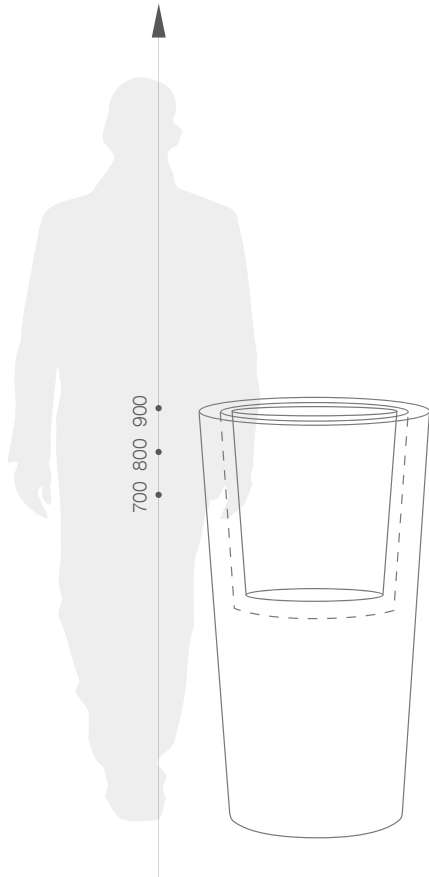

+49 (0) 30.12 07 46 90 | info@terra-de.eu

www.terraformdesign.de