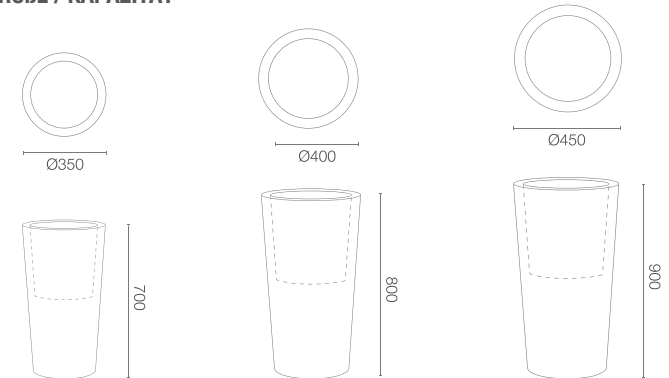

GRÖßE / KAPAZITÄT

NU 012 070

NU 012 080

NU 012 090

KAPAZITÄT / GEWICHT / MATERIAL

40 l / 2,5 kg	70 l / 5 kg	90 l / 4,5 kg	15 l / 3 kg	17 l / 5 kg	30 l / 5 kg
Polyethylen					

MODELL

KODE

GRÖßE (mm)

Assumi 70	NU 012 070	ø 350 x 700 h
Assumi 80	NU 012 080	ø 400 x 800 h
Assumi 90	NU 012 090	ø 450 x 900 h
Assumi 70 D	NU 012 070 D	ø 350 x 700 h
Assumi 80 D	NU 012 080 D	ø 400 x 800 h
Assumi 90 D	NU 012 090 D	ø 450 x 900 h

IN DEM SET (*ZUSATZOPTION)

*Beleuchtung der Kollektion Light

System des doppelten Bodens

ES IST GUT ZU WISSEN, DASS...

100% RECYCLING

WASSERDICHT

WIDERSTANDSFÄHIG GEGEN MECHANISCHE BESCHÄDIGUNGEN

WIDERSTANDSFÄHIG GEGEN SCHWANKENDE ATMOSPHÄRISCHE BEDINGUNGEN

BREITE FARBENPALETTE