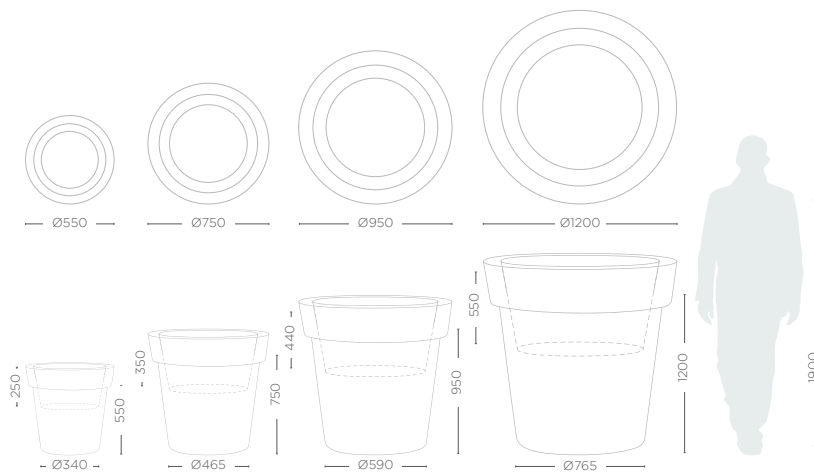

GIANTO CLASSIC **Terra**®

KOLEKCJA / KOLLEKTION / COLLECTION / KOLEKCE **CLASSIC**

KOLORY BAZOWE

GRUNDFARBEN / BASIC COLORS / REFERENČNÍ BARVY

RAL 9003*

043

Biały / White

RAL 1023*

205

Żółty / Yellow

RAL 2004*

034

Pomarańczowy /
Orange

RAL 3020*

050

Czerwony / Red

RAL 5017*

208

Niebieski / Blue

RAL 6018*

383

Limonkowy / Green

RAL 6020*

382

Butelkowa zieleń /
Bottle green

RAL 7037*

035

Szary / Gray

RAL 7016*

032

Antracyt / Anthracite

RAL 9005*

037

Czarny / Black

KOLORY NIESTANDARDOWE

ANDERE FARBVARIANTE / NON-STANDARD COLORS / REFERENČNÍ BARVY

CORTEN**

RAL 1001**

Beżowy / Beige

RAL 6032**

Ciemna zieleń /
Dark green

RAL 4006**

Telemagenta

MATERIAŁ

MATERIAL / MATERIAL / MATERIÁL

OPCJE DODATKOWE

OPTIONAL / OPTIONAL / DOPLŇKOVÁ MOŽNOST

polietylen / Polyethylen / polythene / polyethylen

● **system podwójnego dna** / System des doppelten Bodens /
Double - bottom system / systém dvojitého dna

● **logo na donicy z folii samoprzylepnej** / Ihr Logo auf Blumentopf aus selbstklebender Folie /
Logo on the pot from self-adhesive foil / Logo na městském květináči ze samolepící fólie

MODEL / MODELL MODEL / MODEL	KOD / KODE CODE / KÓD	WYMIARY / GRÖSSE DIMENSIONS / ROZMĚRY (mm)	RANT / RAND RIM / ZÁHYB	GŁĘBOKOŚĆ / TIEFE DEPTH / HLOUBKA	POJEMNOŚĆ / KAPAZITÁT CAPACITY / KAPACITA (l)	WAGA / GEWICHT WEIGHT / HMOTNOST (kg)
GIANTO 55	NU 010 055	ø550 x ø340 x 550h	35 x 120h	550	80	5
GIANTO 80	NU 010 080	ø750 x ø465 x 750h	40 x 170h	750	220	11
GIANTO 95	NU 010 095	ø950 x ø590 x 950h	60 x 215h	950	450	18
GIANTO 120	NU 010 120	ø1200 x ø765 x 1200h	85 x 280h	1200	900	24
GIANTO 55 D*	NU 010 055D	ø550 x ø340 x 550h	35 x 120h	250	35	6
GIANTO 80 D*	NU 010 080D	ø750 x ø465 x 750h	40 x 170h	350	100	13
GIANTO 95 D*	NU 010 095D	ø950 x ø590 x 950h	60 x 215h	440	190	21
GIANTO 120 D*	NU 010 120D	ø1200 x ø765 x 1200h	85 x 280h	550	375	28

*Podwójne dno / doppelter Boden / Double-bottom / Dvojitého dna