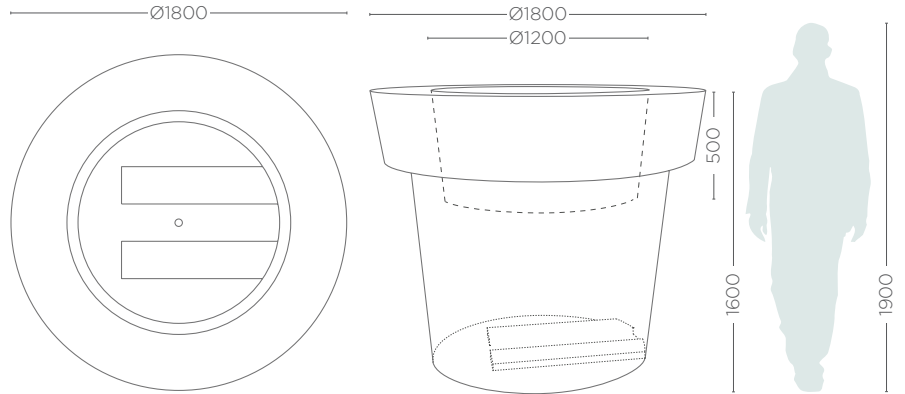

GIANTO GRANDE

KOLLEKTION URBANO

GRUNDFARBEN

nuno'ni

MATERIAL

Polyethylen

| MODELL | KODE | GRÖSSE (mm) | KAPAZITÄT (l) | GEWICHT (kg) |
|-----------------|--------------|-----------------|---------------|--------------|
| GIANTO GRANDE | NU 010 160 | Ø 1800 x 1600 h | 2687 | 115 |
| GIANTO GRANDE D | NU 010 160 D | Ø 1800 x 1600 h | 509 | 120 |