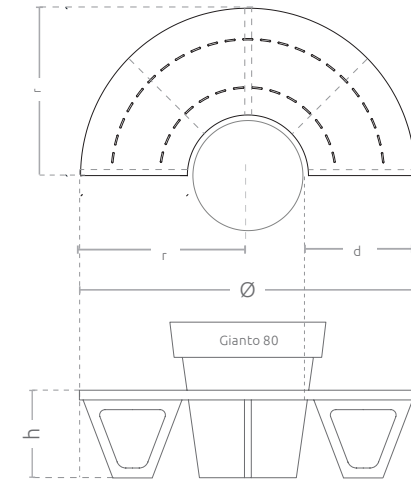

Eine Sitzbank, welche mit Blumentopf Gianto 80 kompatibel ist. Ihr sorgfältig profilierter, linksgängiger Sitz mit halbkreisförmiger Form garantiert eine attraktive Optik und einen hohen Nutzungskomfort. Die Bank aus Stahl und das bei der Herstellung des Blumentopfes verwendete Polyethylen gewährleisten eine lange Lebensdauer, unabhängig von den Wetterbedingungen.

Erfahren Sie mehr: www.terracity.eu

BASISFARBE (matt)

*ähnelt dieser Farbe aus der RAL-Palette

MODELL	KODE	MASSE (mm)
M80	TC 003 302	Ø 1740 × r 870 × h 450 × d 555

Eigenschaften

Kompatibel mit der ganzen Kollektion