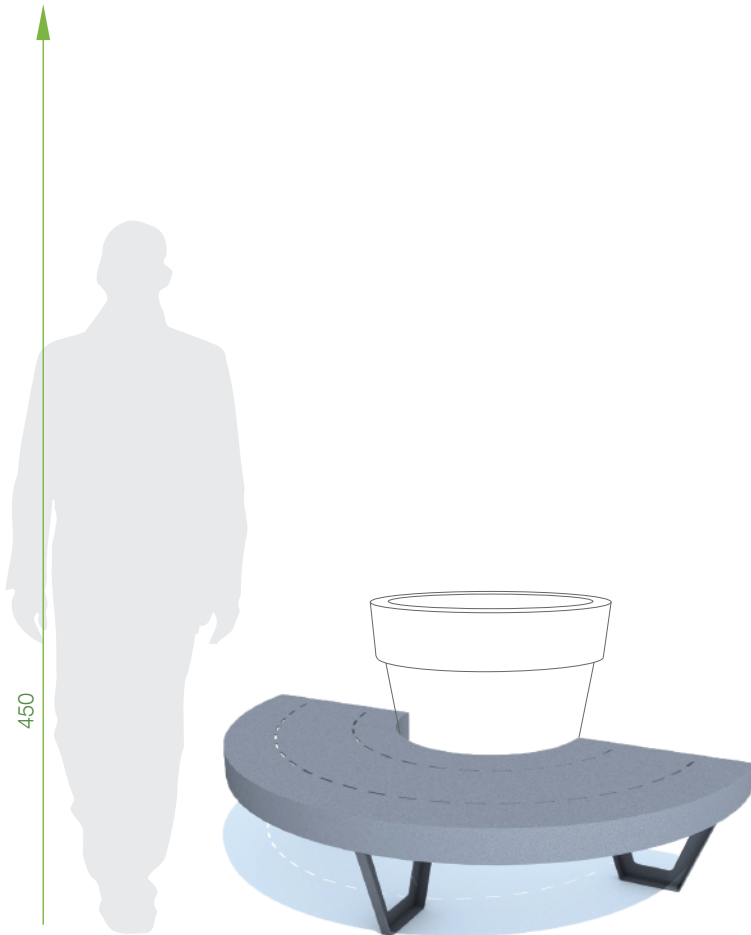

Kollektion Wave

Halbkreisförmige Sitzbank für Gianto 80

Terra Group
 Mahlsdorfer Straße 61B
 15366 Hoppegarten bei Berlin

T +49 (0) 30.12 07 46 90
 F +49 (0) 30.12 07 46 909
 info@terra-de.eu
 www.terra-de.eu

Eine Sitzbank, welche mit Blumentopf Gianto 80 kompatibel ist. Ihr sorgfältig profilierter, linksgängiger Sitz mit halbkreisförmiger Form garantiert eine attraktive Optik und einen hohen Nutzungskomfort. Die Bank aus Stahl und das bei der Herstellung des Blumentopfes verwendete Polyethylen gewährleisten eine lange Lebensdauer, unabhängig von den Wetterbedingungen.

Erfahren Sie mehr: www.terracity.eu

BASISFARBE (matt)

*ähnelt dieser Farbe aus der RAL-Palette

MODELL	KODE	MASSE (mm)
M80	TC 003 302	Ø 1740 × r 870 × h 450 × d 555

Eigenschaften

Kompatibel mit der ganzen Kollektion

Pulverbeschichtung RAL

Feuerverzinkte Basis

Sitzfläche mit Zinkgrundierung beschichtet

Bodenbefestigung

Glatte oder raue Oberfläche

Kompatibel mit Blumentopf Gianto