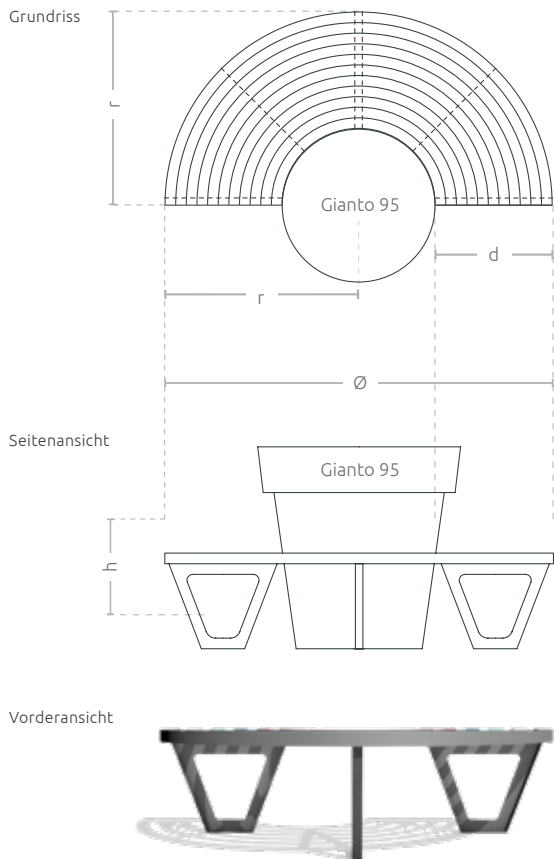

# HalbRunde Sitzbank Zebra 120 1/2

KOLLEKTION ZEBRA

## TECHNIKBLATT

Eine Stadtbank, welche mit dem Blumentopf Gianto 120 und Extravase 1/2 100 kompatibel ist. Die Form eines Halbkreises garantiert nicht nur einen hohen Nutzungskomfort, sondern auch eine interessante Optik. Die Bank aus Stahl und das bei der Herstellung des Blumentopfes verwendete Polyethylen gewährleisten eine perfekte, unveränderte Form auch nach jahrelanger Nutzung, unabhängig von den Wetterbedingungen. Die Farben der einzelnen Sprossen der Bank können Sie beliebig wählen.

## MODELL

Modell	Kode	Maße [mm]	Kompatibilität
1/2 Zebra G120/2000 Multicolor*	TC 002 308	Ø 2000 × r 1000 × h 450 × d 550	Gianto 120, Extravase 1/2 100
1/2 Zebra G120/2000 Monocolor**	TC 002 308...	Ø 2000 × r 1000 × h 450 × d 550	Gianto 120, Extravase 1/2 100