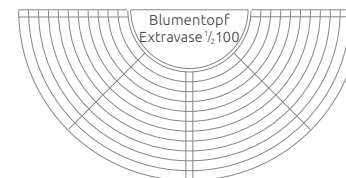

# HalbRunde Sitzbank Zebra 120 1/2

KOLLEKTION ZEBRA

## EIGENSCHAFTEN

Breite  
Farbpalette

Pulverbe-  
schichtung  
RAL

Feuerverzinkter  
Stahl

Kompatibel mit  
Blumentopf Gianto  
und Extravase 1/2

Glatte oder  
raue  
Oberfläche

Boden-  
befestigung

## KOMPATIBILITÄT

OPTION 1  
Halbrunde Sitzbank Zebra  
mit rundem Blumentopf Gianto 120

OPTION 2  
Halbrunde Sitzbank Zebra  
mit dem Blumentopf Extravase 1/2 100