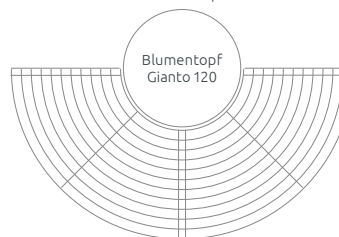

# HalbRunde Sitzbank Zebra 120 1/2

KOLLEKTION ZEBRA

## KOMPATIBILITÄT

OPTION 1  
Halbrunde Sitzbank Zebra  
mit rundem Blumentopf Gianto 120

OPTION 2  
Halbrunde Sitzbank Zebra  
mit dem Blumentopf Extravase 1/2 100

## MODELL

Modell	Kode	Maße [mm]	Kompatibilität
1/2 Zebra G120/2000 Multicolor*	TC 002 308	Ø 2000 × r 1000 × h 450 × d 550	Gianto 120, Extravase 1/2 100
1/2 Zebra G120/2000 Monocolor**	TC 002 308...	Ø 2000 × r 1000 × h 450 × d 550	Gianto 120, Extravase 1/2 100