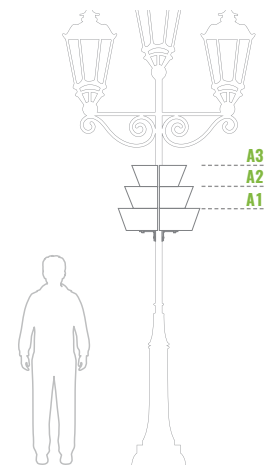

System des doppelten Bodens
inklusive

Befestigung
inklusive

Dichtung
1,5 €/m

Bepflanzung
50 €

Anbau-Einlage Culture Tub
50 € **NEU**

W 600/2

Anzahl der Ringe	Liter (L)	Höhe (mm)	Oberer Durchmesser der Ringe (mm)	Gewicht (kg)	Material	Nettopreis
2	58	330	A1-600/A2-500	2 x 7	STAHL FEUERVERZINKT	190 €

*Zusatzoptionen

Pulverfarbbeschichtung
inklusive

Bewässerungssystem
37 €

System des doppelten Bodens
inklusive

Befestigung
inklusive

Dichtung
1,5 €/m

Bepflanzung
80 €

W 600/3

Anzahl der Ringe	Liter (L)	Höhe (mm)	Oberer Durchmesser der Ringe (mm)	Gewicht (kg)	Material	Nettopreis
3	70	475	A1-600/A2-500/A3-400	2 x 9	STAHL FEUERVERZINKT	215 €

*Zusatzoptionen

- Pulverfarbbeschichtung
inklusive
- Bewässerungssystem
48 €
- System des doppelten Bodens
inklusive
- Befestigung
inklusive
- Dichtung
1,5 €/m
- Bepflanzung
100 €