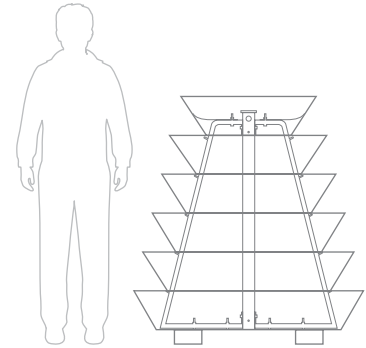

Bewässerungssystem
60 €

Stabilisierungssystem
-

Mobilitätssystem
50 €

Dichtung
1,5 €/m

Bepflanzung
175 €

H 1200

Anzahl der Ringe	Liter (L)	Höhe (mm)	Unterer Durchmesser (mm)	Gewicht (kg)	Material	Nettopreis
6	668	1355	1200	86	STAHL FEUERVERZINKT	925 €
					EDELSTAHL	1 950 €

*Zusatzoptionen

- Pulverfarbbeschichtung
115 €
- Bewässerungssystem
70 €
- Stabilisierungssystem
40 €
- Mobilitätssystem
75 €
- Dichtung
1,5 €/m
- Bepflanzung
395 €

H 1200^{ROUND}

Anzahl der Ringe	Liter (L)	Höhe (mm)	Unterer Durchmesser (mm)	Gewicht (kg)	Material	Nettopreis
6	2 x 307	1355	1200	2 x 60	STAHL FEUERVERZINKT	1 075 €
					EDELSTAHL	2 250 €