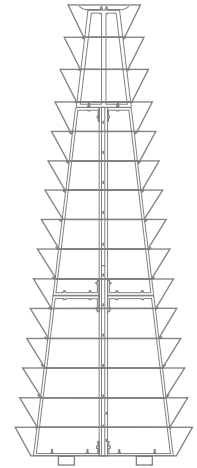

Bewässerungssystem
150 €

Stabilisierungssystem
40 €

Mobilitätssystem
-

Dichtung
1,5 €/m

Bepflanzung
840 €

H 3400

Anzahl der Ringe	Liter (L)	Höhe (mm)	Unterer Durchmesser (mm)	Gewicht (kg)	Material	Nettopreis
17	1490	3435	1200	190	STAHL FEUERVERZINKT	1 450 €
					EDELSTAHL	3 900 €