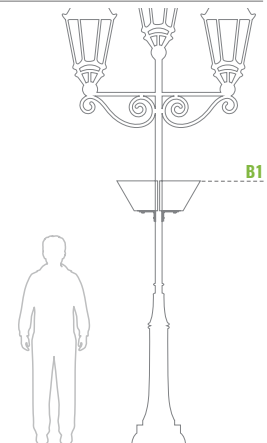

Anzahl der Ringe	Liter (L)	Höhe (mm)	Oberer Durchmesser der Ringe (mm)	Gewicht (kg)	Material	Nettopreis
3	70	475	A1-600/A2-500/A3-400	2 x 9	STAHL FEUERVERZINKT	215 €

*Zusatzoptionen

- Pulverfarbbeschichtung
inklusive
- Bewässerungssystem
48 €
- System des doppelten Bodens
inklusive
- Befestigung
inklusive
- Dichtung
1,5 €/m
- Bepflanzung
100 €

W 800/1

Anzahl der Ringe	Liter (L)	Höhe (mm)	Oberer Durchmesser der Ringe (mm)	Gewicht (kg)	Material	Nettopreis
1	75	270	B1-800	2 x 11	STAHL FEUERVERZINKT	215 €

*Zusatzoptionen

- Pulverfarbbeschichtung
inklusive
- Bewässerungssystem
-
- System des doppelten Bodens
inklusive
- Befestigung
inklusive
- Dichtung
1,5 €/m
- Bepflanzung
88 €
- Anbau-Einlage Culture Tub
60 € NEU