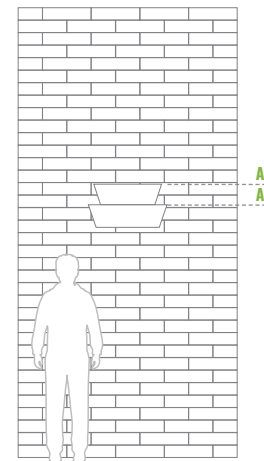

Bewässerungssystem
20 €

System des doppelten Bodens
inklusive

Befestigung
inklusive

Dichtung
1,5 €/m

Bepflanzung
40 €

W 600/3 ^{1/2} **NEU**

Anzahl der Ringe	Liter (L)	Höhe (mm)	Oberer Durchmesser der Ringe (mm)	Gewicht (kg)	Material	Nettopreis
3	35	475	A1-600/A2-500/A3-400	9	STAHL FEUERVERZINKT	110 €