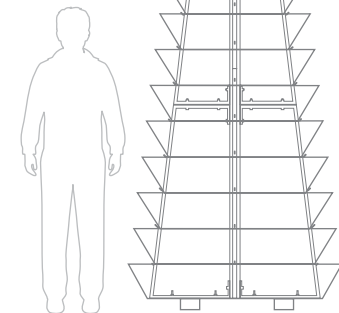

H 2400

Anzahl der Ringe	Liter (L)	Höhe (mm)	Unterer Durchmesser (mm)	Gewicht (kg)	Material	Nettopreis
12	1335	2610	1200	147	STAHL FEUERVERZINKT	1 250 €
					EDELSTAHL	3 250 €