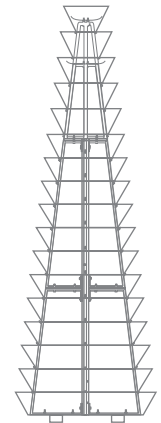

*Zusatzoptionen

Pulverfarbbeschichtung
215 €

Bewässerungssystem
175 €

Stabilisierungssystem
40 €

Mobilitätssystem
-

Dichtung
1,5 €/m

Bepflanzung
920 €

W 600/1

Anzahl der Ringe	Liter (L)	Höhe (mm)	Oberer Durchmesser der Ringe (mm)	Gewicht (kg)	Material	Nettopreis
1	46	220	A1-650	2 x 6	STAHL FEUERVERZINKT	155 €

*Zusatzoptionen

Pulverfarbbeschichtung
inklusive

Bewässerungssystem
-