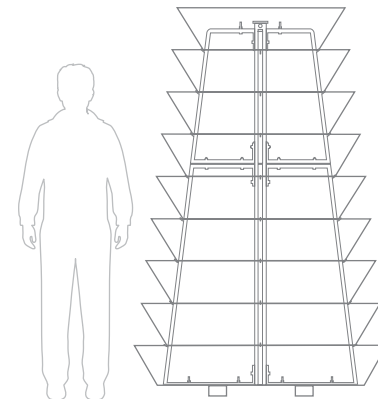

Anzahl der Ringe	Liter (L)	Höhe (mm)	Unterer Durchmesser (mm)	Gewicht (kg)	Material	Nettopreis
6	157	1355	¼ 1200	17	STAHL FEUERVERZINKT	340 €
					EDELSTAHL	1 050 €

*Zusatzoptionen

-  Pulverfarbbeschichtung **45 €**
-  Bewässerungssystem **50 €**
-  Stabilisierungssystem **40 €**
-  Mobilitätssystem **-**
-  Dichtung **1,5 €/m**
-  Bepflanzung **165 €**

H 2000

Anzahl der Ringe	Liter (L)	Höhe (mm)	Unterer Durchmesser (mm)	Gewicht (kg)	Material	Nettopreis
9	1168	1990	1200	124	STAHL FEUERVERZINKT	1 150 €
					EDELSTAHL	3 100 €

*Zusatzoptionen

- Pulverfarbbeschichtung
165 €
- Bewässerungssystem
100 €
- Stabilisierungssystem
40 €
- Mobilitätssystem
-
- Dichtung
1,5 €/m
- Bepflanzung
625 €