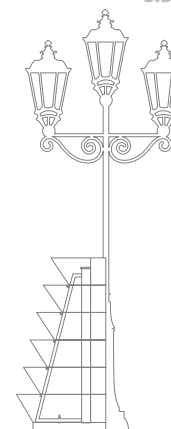

s.56 H 1200 1/2 ROUND

☰	Anzahl der Ringe levels	▶ 6
💧	Fassungsvermögen capacity	▶ 307 l
⬇️	Gesamthöhe total height	▶ 1355 mm
∅	Basisdurchmesser bottom diameter	▶ 1/2 1200 mm
📖	Gewicht vor Bepflanzung weight before planting	▶ 60 kg
📖	Gewicht nach Bepflanzung weight after planting	▶ 180 - 300 kg
🌱	Anzahl der Setzlinge estimated number of plants	▶ 40 - 50
🎨	Basisfarbe basic colour	▶ 5
🎨	Farbvarianten available colours	▶ 1 2 3 4