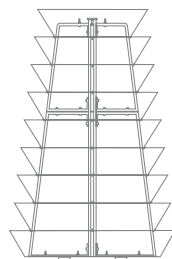

s.68 **H 2000**

- ☰ **Anzahl der Ringe**
  levels ▶ 9
- 💧 **Fassungsvermögen**
  capacity ▶ 1168 l
- 📏 **Gesamthöhe**
  total height ▶ 1990 mm
- ⊘ **Basisdurchmesser**
  bottom diameter ▶ 1200 mm
- 📖 **Gewicht vor Bepflanzung**
  weight before planting ▶ 124 kg
- 📖 **Gewicht nach Bepflanzung**
  weight after planting ▶ 600 - 1150 kg
- 🌱 **Anzahl der Setzlinge**
  estimated number of plants ▶ 110 - 130
- 🎨 **Basisfarbe**
  basic colour ▶ 5
- 🎨 **Farbvarianten**
  available colours ▶ 1 3 2 4