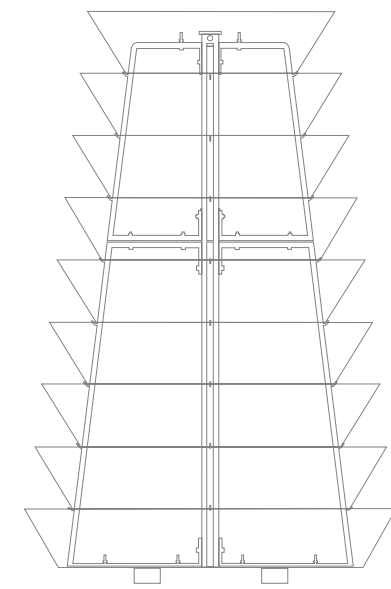

# H 2000

- park
- springbrunnen fountain
- marktplatz town square
- kreisverkehr roundabout
- denkmal monumen

	<b>Anzahl der Ringe</b> levels	▶	9
	<b>Fassungsvermögen</b> capacity	▶	1168 l
	<b>Gesamthöhe</b> total height	▶	1990 mm
	<b>Basisdurchmesser</b> bottom diameter	▶	1200 mm
	<b>Gewicht vor Bepflanzung</b> weight before planting	▶	124 kg
	<b>Gewicht nach Bepflanzung</b> weight after planting	▶	600 - 1150 kg
	<b>Anzahl der Setzlinge</b> estimated number of plants	▶	110 - 130
	<b>Basisfarbe</b> basic colour	▶	5
	<b>Farbvarianten</b> available colours	▶	1     2 3     4