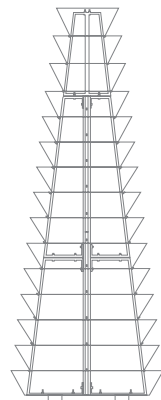

s.86 **H 3000**

- ☰ **Anzahl der Ringe**
  levels ▶ 15
- 💧 **Fassungsvermögen**
  capacity ▶ 1390 l
- 📏 **Gesamthöhe**
  total height ▶ 3105 mm
- ⊘ **Basisdurchmesser**
  bottom diameter ▶ 1200 mm
- 📖 **Gewicht vor Bepflanzung**
  weight before planting ▶ 175 kg
- 📖 **Gewicht nach Bepflanzung**
  weight after planting ▶ 1400 - 1600 kg
- 🌱 **Anzahl der Setzlinge**
  estimated number of plants ▶ 165 - 215
- 🎨 **Basisfarbe**
  basic colour ▶ 5
- 🎨 **Farbvarianten**
  available colours ▶ 1 3 2 4