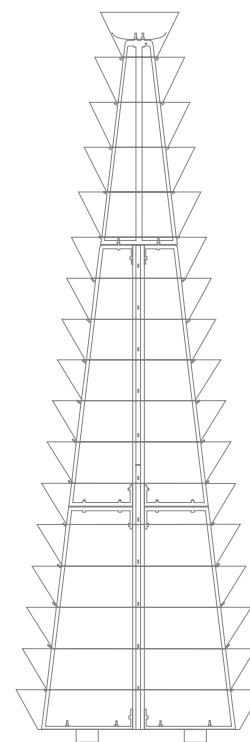

# H 3400

springbrunnen  
fountain

marktplatz  
town square

park  
park

denkmal  
monumen

	<b>Anzahl der Ringe</b> levels	▶	17
	<b>Fassungsvermögen</b> capacity	▶	1490 l
	<b>Gesamthöhe</b> total height	▶	3435 mm
	<b>Basisdurchmesser</b> bottom diameter	▶	1200 mm
	<b>Gewicht vor Bepflanzung</b> weight before planting	▶	190 kg
	<b>Gewicht nach Bepflanzung</b> weight after planting	▶	1800 - 2000 kg
	<b>Anzahl der Setzlinge</b> estimated number of plants	▶	185 - 230
	<b>Basisfarbe</b> basic colour	▶	5
	<b>Farbvarianten</b> available colours	▶	1  2 3  4