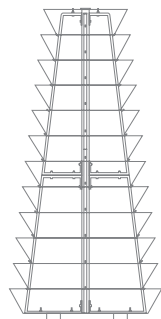

s.78 **H 2400**

- ☰ **Anzahl der Ringe**
  levels ▶ 12
- 💧 **Fassungsvermögen**
  capacity ▶ 1335 l
- 📏 **Gesamthöhe**
  total height ▶ 2610 mm
- ⊘ **Basisdurchmesser**
  bottom diameter ▶ 1200 mm
- 📖 **Gewicht vor Bepflanzung**
  weight before planting ▶ 147 kg
- 📖 **Gewicht nach Bepflanzung**
  weight after planting ▶ 710 - 1300 kg
- 🌱 **Anzahl der Setzlinge**
  estimated number of plants ▶ 145 - 180
- 🎨 **Basisfarbe**
  basic colour ▶ 5
- 🎨 **Farbvarianten**
  available colours ▶ 1 3 2 4