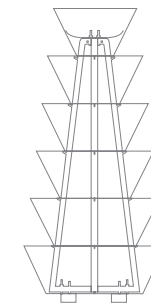

# H 1100

gehweg  
pavement

markplatz  
town square

park  
park

denkmal  
monumen

	<b>Anzahl der Ringe</b> levels	▶	6
	<b>Fassungsvermögen</b> capacity	▶	125 l
	<b>Gesamthöhe</b> total height	▶	1010 mm
	<b>Basisdurchmesser</b> bottom diameter	▶	600 mm
	<b>Gewicht vor Bepflanzung</b> weight before planting	▶	30 kg
	<b>Gewicht nach Bepflanzung</b> weight after planting	▶	90 - 120 kg
	<b>Anzahl der Setzlinge</b> estimated number of plants	▶	32 - 50
	<b>Basisfarbe</b> basic colour	▶	 4
	<b>Farbvarianten</b> available colours	▶	 1  2  3