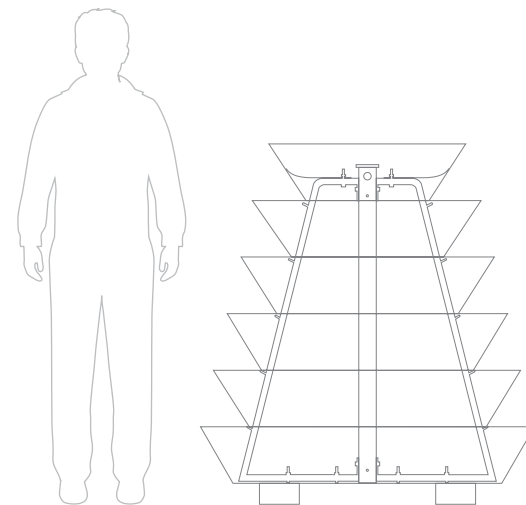

H 1200

	Anzahl der Ringe levels	▶	6
	Fassungsvermögen capacity	▶	668 l
	Gesamthöhe total height	▶	1355 mm
	Basisdurchmesser bottom diameter	▶	1200 mm
	Gewicht vor Bepflanzung weight before planting	▶	86 kg
	Gewicht nach Bepflanzung weight after planting	▶	355 - 660 kg
	Anzahl der Setzlinge estimated number of plants	▶	72 - 90
	Basisfarbe basic colour	▶	5
	Farbvarianten available colours	▶	1 2 3 4