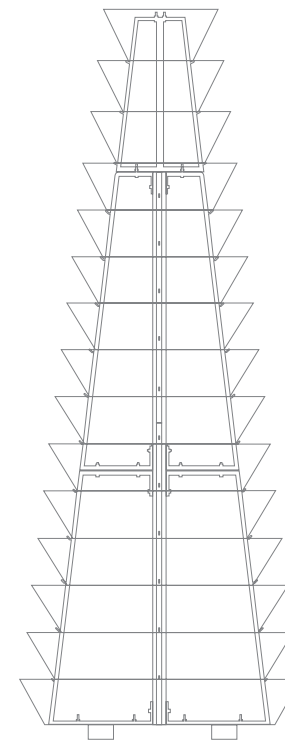

H 3000

	Anzahl der Ringe levels	▶	15
	Fassungsvermögen capacity	▶	1390 l
	Gesamthöhe total height	▶	3105 mm
	Basisdurchmesser bottom diameter	▶	1200 mm
	Gewicht vor Bepflanzung weight before planting	▶	175 kg
	Gewicht nach Bepflanzung weight after planting	▶	1400 - 1600 kg
	Anzahl der Setzlinge estimated number of plants	▶	165 - 215
	Basisfarbe basic colour	▶	5
	Farbvarianten available colours	▶	1 2 3 4