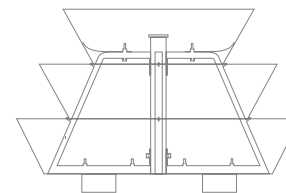

# H 750

straße  
street

marktplatz  
town square

kreisverkehr  
roundabout

denkmal  
monumen

	<b>Anzahl der Ringe</b> levels	▶	3
	<b>Fassungsvermögen</b> capacity	▶	373 l
	<b>Gesamthöhe</b> total height	▶	740 mm
	<b>Basisdurchmesser</b> bottom diameter	▶	1200 mm
	<b>Gewicht vor Bepflanzung</b> weight before planting	▶	58 kg
	<b>Gewicht nach Bepflanzung</b> weight after planting	▶	190 - 370 kg
	<b>Anzahl der Setzlinge</b> estimated number of plants	▶	40 - 50
	<b>Basisfarbe</b> basic colour	▶	5
	<b>Farbvarianten</b> available colours	▶	1     2 3     4