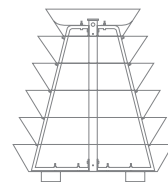

s.46 H 1200

☰	Anzahl der Ringe levels	▶ 6
💧	Fassungsvermögen capacity	▶ 668 l
⬇️	Gesamthöhe total height	▶ 1355 mm
∅	Basisdurchmesser bottom diameter	▶ 1200 mm
📖	Gewicht vor Bepflanzung weight before planting	▶ 86 kg
📖	Gewicht nach Bepflanzung weight after planting	▶ 355 - 660 kg
🌱	Anzahl der Setzlinge estimated number of plants	▶ 72 - 90
🎨	Basisfarbe basic colour	▶ 5
🎨	Farbvarianten available colours	▶ 1 2 3 4