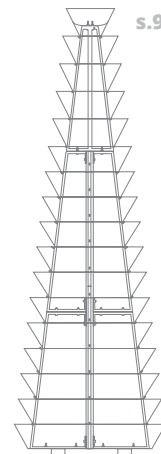

s.94 **H 3400**

- ☰ **Anzahl der Ringe**
  levels ▶ 17
- 💧 **Fassungsvermögen**
  capacity ▶ 1490 l
- 📏 **Gesamthöhe**
  total height ▶ 3435 mm
- ⊘ **Basisdurchmesser**
  bottom diameter ▶ 1200 mm
- 📖 **Gewicht vor Bepflanzung**
  weight before planting ▶ 190 kg
- 📖 **Gewicht nach Bepflanzung**
  weight after planting ▶ 1800 - 2000 kg
- 🌱 **Anzahl der Setzlinge**
  estimated number of plants ▶ 185 - 230
- 🎨 **Basisfarbe**
  basic colour ▶ 5
- 🎨 **Farbvarianten**
  available colours ▶ 1 3 2 4

H 2400 ^{1/2}

- ☰ **Anzahl der Ringe**
  levels ▶ 12
- 💧 **Fassungsvermögen**
  capacity ▶ 667 l
- 📏 **Gesamthöhe**
  total height ▶ 2610 mm
- ⊘ **Basisdurchmesser**
  bottom diameter ▶ ½ 1200 mm
- 📖 **Gewicht vor Bepflanzung**
  weight before planting ▶ 103 kg
- 📖 **Gewicht nach Bepflanzung**
  weight after planting ▶ 355 - 650 kg
- 🌱 **Anzahl der Setzlinge**
  estimated number of plants ▶ 80 - 100
- 🎨 **Basisfarbe**
  basic colour ▶ 5
- 🎨 **Farbvarianten**
  available colours ▶ 1 3 2 4