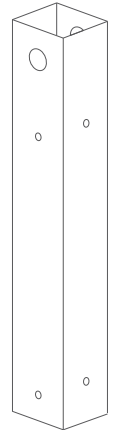

## BLUMENSTÄNDERKONSTRUKTION

# H700

T: +49 30 12 07 46 90 | info@terra-de.eu

[www.terra-de.eu](http://www.terra-de.eu)

**Terra**<sup>®</sup>  
Group

**NÜTZLICHE WERKZEUGE**

**HINWEIS:** Die Montage sollte von zwei Personen durchgeführt werden.

**C3** Obere Ringe mit Gummidichtung **x2**

**C1** Bodenschale mit Gummidichtung **x1**

**B1** Mastenarm **x4**

**A1** Mastkonstruktion **x1**

**B3** Sicherheitsflachstange **x2**

**A3** Mastdeckel **x1**

**C2** Füßchen **x2**

**C4** Kegelschraube 8x50 **x4**

**B4** Schraube 10x90 **x4**

**B5** Schraube 10x50 **x10**

1

2

3

4

Stecken Sie weitere Ringe auf die Mastkonstruktion  
- vom größten bis zum kleinsten Ring.