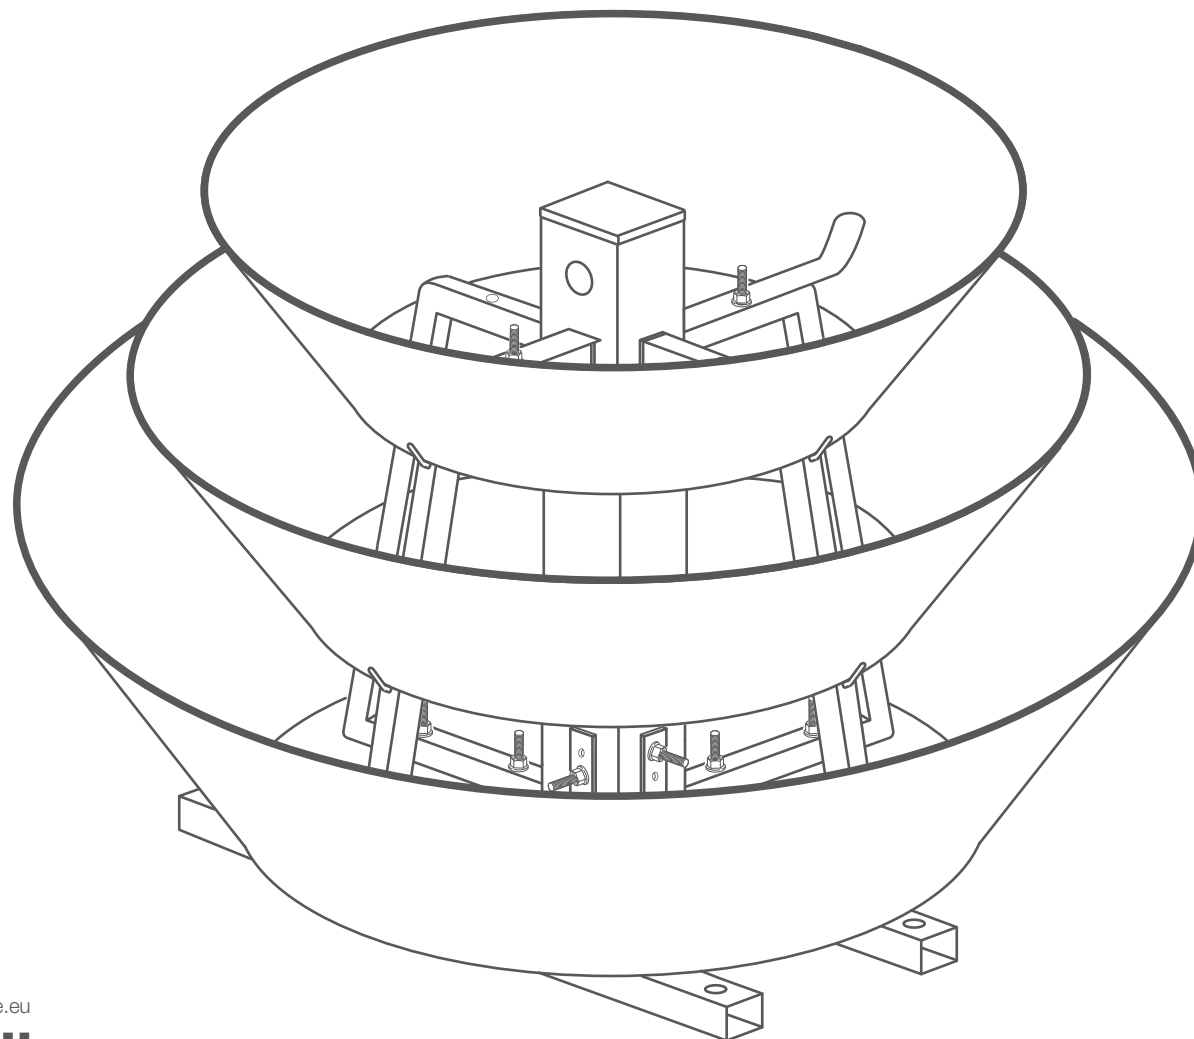

MONTAGEANLEITUNG

BLUMENSTÄNDERKONSTRUKTION

H700

T: +49 30 12 07 46 90 | info@terra-de.eu

www.terra-de.eu

Terra®
Group