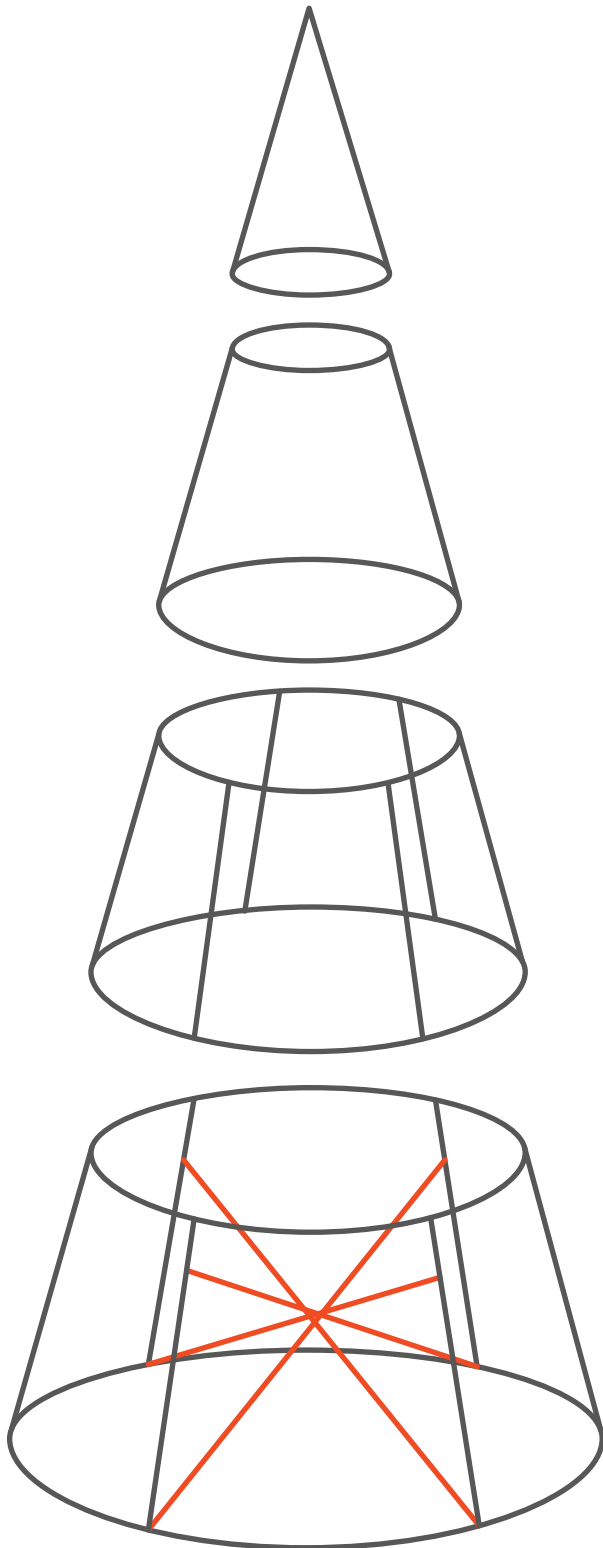

Terra[®]
Christmas

Montagediagramm
Terra Christmas Tree

Weihnachtsdekorationen für die Stadt

Terra[®]
Group

tel: +49 30 12 07 46 90 | info@terra-de.eu
www.terra-de.eu

1x 

Terra Christmas Tree 200

kompatible modelle*: H700 | H1100

1x 

1x 

Terra Christmas Tree 300

kompatible modelle*: H750 | H1200

1x 

1x 

4x 

Terra Christmas Tree 470

teile des bodens

stabilisierende querstreben

* kompatible modelle Kaskadierender Blumenbeetstrukturen Terra

Spitze
Terra Christmas Tree 200
1 teil | gesamthöhe: 198 cm

Base
Terra Christmas Tree 300
1 teil | bodenhöhe: 97 cm | gesamthöhe: 295 cm

Base
Terra Christmas Tree 470
4 teile | bodenhöhe: 175 cm | gesamthöhe: 470 cm

Base

Terra Christmas Tree 650

4 teile | 4 stabilisatoren

bodenhöhe: 175 cm | gesamthöhe: 645 cm