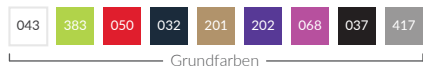

IM RGB-SET

RGB-Modul ohne Kabel
+ Fernsteuerung

IM LIGHT-SET

Model mit Kabel
und Eco-Glühbirne

CUBRICK 50 GLASS TABLE III

IM SET

Glasplatte
Ø 800 x 10 h

Nazwa	Größe	Kod	Cena
Cubrick 50 Glass Table III	500 x 500 x 500 h	NU 026 050	205 €
Cubrick 50 Light Glass Table III	500 x 500 x 500 h	NU 028 050 033 III	235 €
Cubrick 50 RGB Glass Table III	500 x 500 x 500 h	NU 028 050 RGB III	285 €

IM RGB-SET

RGB-Modul ohne Kabel
+ Fernsteuerung

IM LIGHT-SET

Model mit Kabel
und Eco-Glühbirne

CUBRICK 50 GLASS TABLE BIG

IM SET

Glasplatte
1600 x 800 x 10 h

Modell	Größe	Kode	Preis
Cubrick 50 Glass Table BIG	500 x 500 x 500 h	NU 027 050	390 €
Cubrick 50 Light Glass Table BIG	500 x 500 x 500 h	NU 028 050 033 BIG	430 €
Cubrick 50 RGB Glass Table BIG	500 x 500 x 500 h	NU 028 050 RGB BIG	530 €

IM RGB-SET RGB-Modul ohne Kabel + Fernsteuerung

IM LIGHT-SET Model mit Kabel und Eco-Glühbirne

SWEEP

Modell	Größe	Kode	Preis
Sweep	430 x 380 x 880 h	NU 043 085	200 €

LOFT

Modell	Größe	Kode	Preis
Loft	650 x 650 x 850 h	NU 042 085	300 €