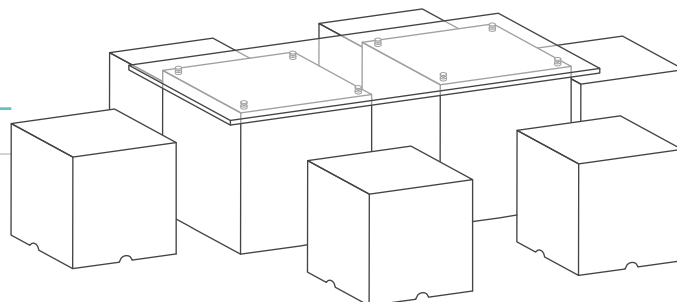

IM SET  Glasplatte
Ø 800 x 10 h  Kissen
Pouf I **OPTION**  Kissen
Pouf II / Pouf III
(Zuzahlung 19 €/Stck.)

CUBRICK LIGHT SET (1+6) + GLASS TABLE BIG

(2 x Cubrick Light/RGB 50 + Glass Table BIG + 6 x Cubrick RGB 40)