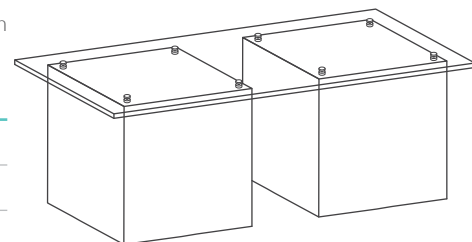

IM RGB-SET

RGB-Modul ohne Kabel
+ Fernsteuerung

IM LIGHT-SET

Model mit Kabel
und Eco-Glühbirne

CUBRICK 50 GLASS TABLE BIG

IM SET

Glasplatte
1600 x 800 x 10 h

Modell	Größe	Kode	Preis
Cubrick 50 Glass Table BIG	500 x 500 x 500 h	NU 027 050	390 €
Cubrick 50 Light Glass Table BIG	500 x 500 x 500 h	NU 028 050 033 BIG	430 €
Cubrick 50 RGB Glass Table BIG	500 x 500 x 500 h	NU 028 050 RGB BIG	530 €

IM RGB-SET RGB-Modul ohne Kabel + Fernsteuerung

IM LIGHT-SET Model mit Kabel und Eco-Glühbirne

SWEEP

Modell	Größe	Kode	Preis
Sweep	430 x 380 x 880 h	NU 043 085	200 €

LOFT

Modell	Größe	Kode	Preis
Loft	650 x 650 x 850 h	NU 042 085	300 €