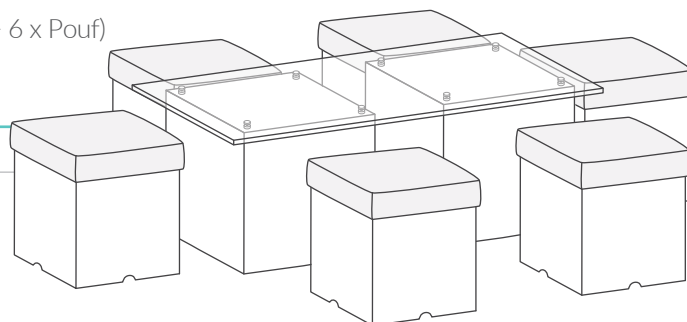

CUBRICK LIGHT SET (1+6) + GLASS TABLE BIG + POUF

(2 x Cubrick Light/RGB 50 + Glass Table BIG + 6 x Cubrick RGB 40 + 6 x Pouf)

Modell	Kode	Preis
Cubrick Light Set (1+6) + Glass Table BIG + Pouf	NU 037 000 003	1300 €
Cubrick Light RGB Set (1+6) + Glass Table BIG + Pouf	NU 037 000 004	1400 €

IM SET Glasplatte
1600 x 800 x 10 h Kissen
Pouf I **OPTION** Kissen
Pouf II / Pouf III
(Zuzahlung 19 €/Stck.)