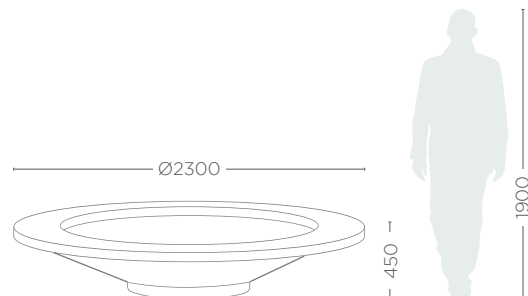

PLANE RING LUX Terra®

KOLEKCJA / KOLLEKTION / COLLECTION / KOLEKCE URBANO

KOLORY BAZOWE

GRUNDFARBEN / BASIC COLORS / REFERENČNÍ BARVY

RAL 9003*
Biały / White

043

RAL 1023*
Żółty / Yellow

205

MODEL / MODELL MODEL / MODEL	KOD / KODE CODE / KÓD	WYMIARY / GRÖSSE DIMENSIONS / ROZMĚRY (mm)	POJEMNOŚĆ / KAPACITÄT CAPACITY / KAPACITA (l)	WAGA / GEWICHT WEIGHT / HMOTNOST (kg)
PLANE RING LUX	TE 036 230	Ø 2300 x 450 h	555	80
PLANE RING LUX D*	TE 036 230D	Ø 2300 x 450 h	455	90