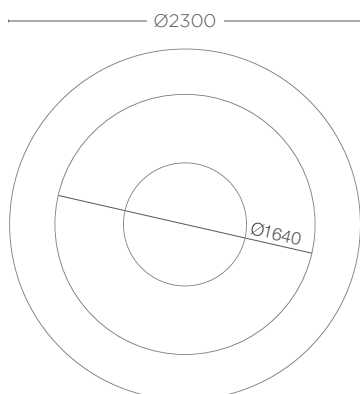

PLANE RING LUX Terra®

KOLEKCJA / KOLLEKTION / COLLECTION / KOLEKCE URBANO

KOLORY BAZOWE

GRUNDFARBEN / BASIC COLORS / REFERENČNÍ BARVY

RAL 9003*
Biały / White

043

RAL 1023*
Żółty / Yellow

205

RAL 2004*
Pomarańczowy /
Orange

034

RAL 3020*
Czerwony / Red

050

RAL 5017*
Niebieski / Blue

208

RAL 6018*
Limonkowy / Green

383

RAL 6020*
Butelkowa zieleń /
Bottle green

382

RAL 7037*
Szary / Gray

035

RAL 7016*
Antracyt / Anthracite

032

RAL 9005*
Czarny / Black

037

KOLORY NIESTANDARDOWE

VLASTNÍ ROZMĚRY - KVĚTINÁČ PODLE VAŠICH POTŘEB

CORTEN**

RAL 1001**
Beżowy / Beige

RAL 6032**
Ciemna zieleń /
Dark green

RAL 4006**
Telemagenta

**+15% ceny podstawowej / 15% Zuschlag / +15% of the basic price / +15% základní ceny Zapytaj o szczegóły opiekuna handlowego / Fragen Sie Ihren Betreuer nach den Einzelheiten / Ask your sales advisor about the details /
O podrobnosti zeptejte se obchodního zástupce. *zblížony odpowiednik z palety RAL / ähneln dieser Farbe aus der RAL-Palette / similar RAL colour / podobný ekvivalent palety RAL

MATERIAŁ

MATERIAL / MATERIAL / MATERIÁL

OPCJE DODATKOWE

OPTIONAL / OPTIONAL / DOPLŇKOVÁ MOŽNOST

polietylen / Polyethylen / polythene / polyethylen

- system podwójnego dna / System des doppelten Bodens /
  Double - bottom system / systém dvojitého dna
- logo na donicy z folii samoprzylepnej / Ihr Logo auf Blumentopf aus
  selbstklebender Folie / Logo on the pot from self-adhesive foil / Logo
  na městském květináči ze samolepící fólie

MODEL / MODELL MODEL / MODEL	KOD / KODE CODE / KÓD	WYMIARY / GRÖSSE DIMENSIONS / ROZMĚRY (mm)	POJEMNOŚĆ / KAPACITÄT CAPACITY / KAPACITA (l)	WAGA / GEWICHT WEIGHT / HMOTNOST (kg)
PLANE RING LUX	TE 036 230	Ø 2300 x 450 h	555	80
PLANE RING LUX D*	TE 036 230D	Ø 2300 x 450 h	455	90

*Podwójne dno / doppelter Boden / Double-bottom / Dvojitého dna