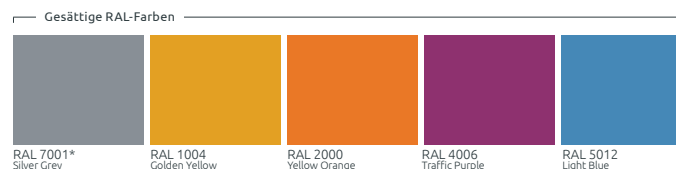

Grundriss

Seitenansicht

Vorderansicht

Runde Sitzbank Zebra 120

KOLLEKTION ZEBRA

EIGENSCHAFTEN

Breite
Farbpalette

Pulverbe-
schichtung RAL

Feuerverzinkter
Stahl

Kompatibel mit
Blumentopf
Gianto

Glatte oder
raue
Oberfläche

Boden-
befestigung

FARBEN

*RAL 7001 - ERSTER RING UND STELLAGE MIT BEINEN HABEN UNVERÄNDERLICHE FARBE
Fragen Sie Ihren Betreuer nach den Einzelheiten.

MODELL

Modell	Kode	Maße [mm]	Kompatibilität
Zebra G120/2000 Multicolor*	TC 002 404	Ø 2000 × h 450 × d 550	Gianto 120
Zebra G120/2000 Monocolor**	TC 002 404...	Ø 2000 × h 450 × d 550	Gianto 120

- *Multicolor - fertiges Set von den Antik- oder RAL-Farben
- **Monocolor - eine ausgewählte Antik- oder RAL-Farbe