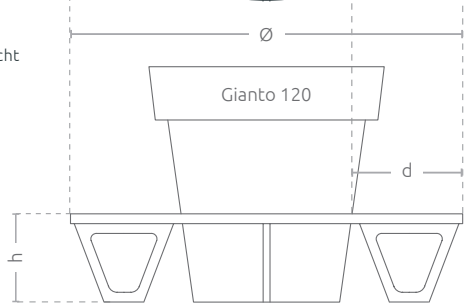

Runde Sitzbank Zebra 120

KOLLEKTION ZEBRA

TECHNIKBLATT

Eine Sitzbank, welche als Ergänzung zum Blumentopf Gianto 120 konzipiert wurde. Ihre kreisförmige Form sorgt für einen hohen Nutzungskomfort und eine interessante Optik. Hochwertige Materialien, welche zur Herstellung des Blumentopfs und der Bank verwendet werden, garantieren eine perfekte, unveränderte Form über viele Jahre, auch unter ungünstigen Witterungsbedingungen. Die Farben der einzelnen Sprossen der Bank können Sie beliebig wählen.

Grundriss

Seitenansicht

Vorderansicht

Runde Sitzbank Zebra 120

KOLLEKTION ZEBRA

EIGENSCHAFTEN

Breite
Farbpalette

Pulverbe-
schichtung RAL

MODELL

Modell	Kode	Maße [mm]	Kompatibilität
Zebra G120/2000 Multicolor*	TC 002 404	Ø 2000 × h 450 × d 550	Gianto 120
Zebra G120/2000 Monocolor**	TC 002 404...	Ø 2000 × h 450 × d 550	Gianto 120

- *Multicolor - fertiges Set von den Antik- oder RAL-Farben
- **Monocolor - eine ausgewählte Antik- oder RAL-Farbe