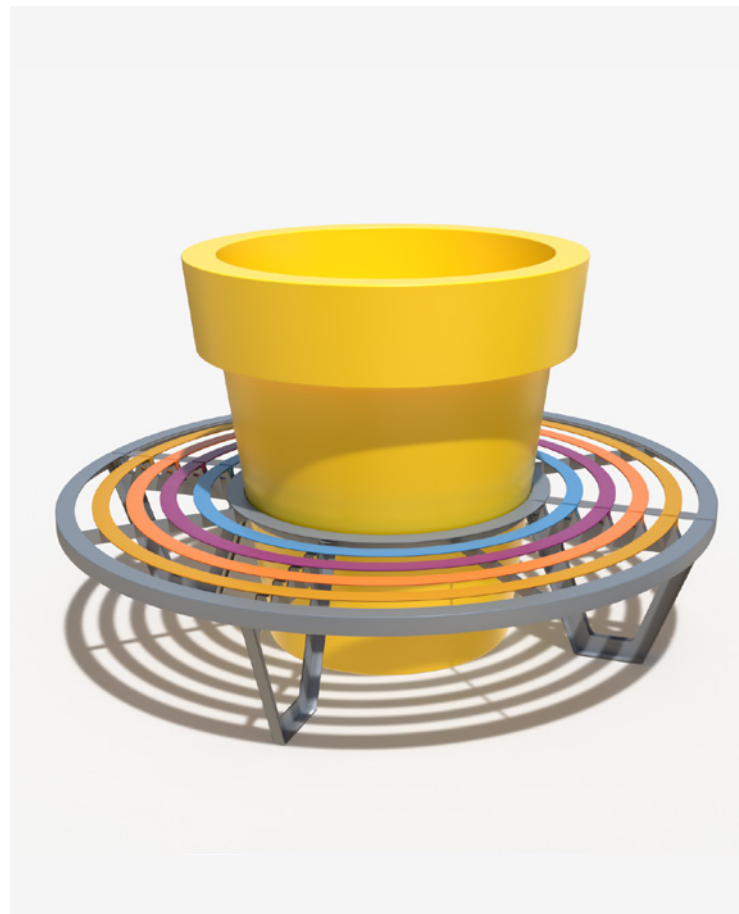

Runde Sitzbank Zebra 120

KOLLEKTION ZEBRA

TECHNIKBLATT

Eine Sitzbank, welche als Ergänzung zum Blumentopf Gianto 120 konzipiert wurde. Ihre kreisförmige Form sorgt für einen hohen Nutzungskomfort und eine interessante Optik. Hochwertige Materialien, welche zur Herstellung des Blumentopfs und der Bank verwendet werden, garantieren eine perfekte, unveränderte Form über viele Jahre, auch unter ungünstigen Witterungsbedingungen. Die Farben der einzelnen Sprossen der Bank können Sie beliebig wählen.

Grundriss

Seitenansicht

Vorderansicht

Runde Sitzbank Zebra 120

KOLLEKTION ZEBRA

EIGENSCHAFTEN

Breite
Farbpalette

Pulverbe-
schichtung RAL

Feuerverzinkter
Stahl

Kompatibel mit
Blumentopf
Gianto

Glatte oder
raue
Oberfläche

Boden-
befestigung

FARBEN

*RAL 7001 - ERSTER RING UND STELLAGE MIT BEINEN HABEN UNVERÄNDERLICHE FARBE
Fragen Sie Ihren Betreuer nach den Einzelheiten.

MODELL

Modell	Kode	Maße [mm]	Kompatibilität
Zebra G120/2000 Multicolor*	TC 002 404	Ø 2000 × h 450 × d 550	Gianto 120
Zebra G120/2000 Monocolor**	TC 002 404...	Ø 2000 × h 450 × d 550	Gianto 120

- *Multicolor - fertiges Set von den Antik- oder RAL-Farben
- **Monocolor - eine ausgewählte Antik- oder RAL-Farbe