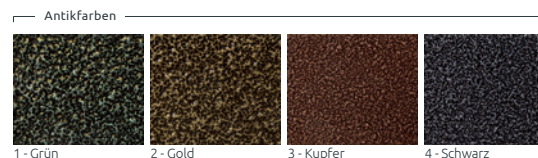

Grundriss

Seitenansicht

Vorderansicht

Runde Sitzbank Zebra 120

KOLLEKTION ZEBRA

EIGENSCHAFTEN

Breite
Farbpalette

Pulverbe-
schichtung RAL

Feuerverzinkter
Stahl

Kompatibel mit
Blumentopf
Gianto

Glatte oder
raue
Oberfläche

Boden-
befestigung

FARBEN

*RAL 7001 - ERSTER RING UND STELLAGE MIT BEINEN HABEN UNVERÄNDERLICHE FARBE
Fragen Sie Ihren Betreuer nach den Einzelheiten.