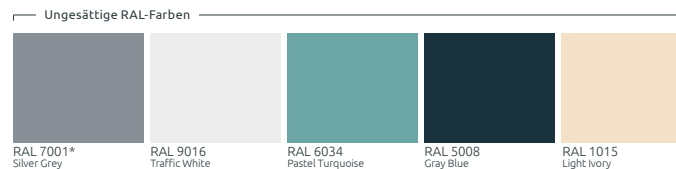

Grundriss

Seitenansicht

Vorderansicht

Runde Sitzbank Zebra 120

KOLLEKTION ZEBRA

EIGENSCHAFTEN

Breite
Farbpalette

Pulverbe-
schichtung RAL

Feuerverzinkter
Stahl

Kompatibel mit
Blumentopf
Gianto

Glatte oder
raue
Oberfläche

Boden-
befestigung

FARBEN

*RAL 7001 - ERSTER RING UND STELLAGE MIT BEINEN HABEN UNVERÄNDERLICHE FARBE
Fragen Sie Ihren Betreuer nach den Einzelheiten.

MODELL

Modell	Kode	Maße [mm]	Kompatibilität
Zebra G120/2000 Multicolor*	TC 002 404	Ø 2000 × h 450 × d 550	Gianto 120
Zebra G120/2000 Monocolor**	TC 002 404...	Ø 2000 × h 450 × d 550	Gianto 120

- *Multicolor - fertiges Set von den Antik- oder RAL-Farben
- **Monocolor - eine ausgewählte Antik- oder RAL-Farbe