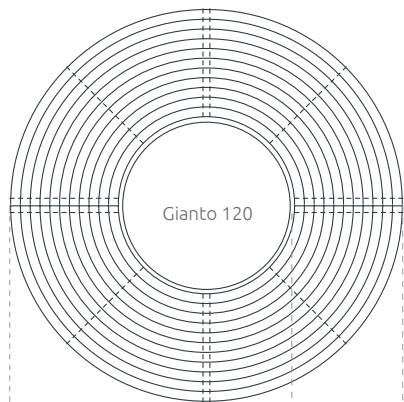

Runde Sitzbank Zebra 120

KOLLEKTION ZEBRA

TECHNIKBLATT

Eine Sitzbank, welche als Ergänzung zum Blumentopf Gianto 120 konzipiert wurde. Ihre kreisförmige Form sorgt für einen hohen Nutzungskomfort und eine interessante Optik. Hochwertige Materialien, welche zur Herstellung des Blumentopfs und der Bank verwendet werden, garantieren eine perfekte, unveränderte Form über viele Jahre, auch unter ungünstigen Witterungsbedingungen. Die Farben der einzelnen Sprossen der Bank können Sie beliebig wählen.

Grundriss

Seitenansicht

Vorderansicht

Runde Sitzbank Zebra 120

KOLLEKTION ZEBRA

EIGENSCHAFTEN

Breite
Farbpalette

Pulverbe-
schichtung RAL

MODELL

Modell	Kode	Maße [mm]	Kompatibilität
Zebra G120/2000 Multicolor*	TC 002 404	Ø 2000 × h 450 × d 550	Gianto 120
Zebra G120/2000 Monocolor**	TC 002 404...	Ø 2000 × h 450 × d 550	Gianto 120

- *Multicolor - fertiges Set von den Antik- oder RAL-Farben
- **Monocolor - eine ausgewählte Antik- oder RAL-Farbe