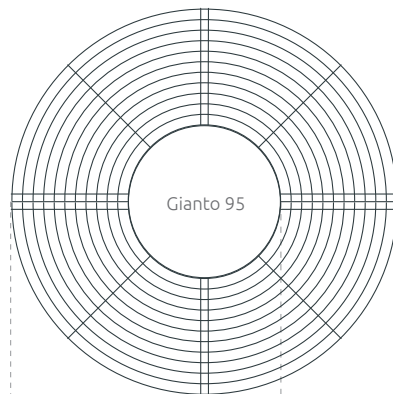

## Runde Sitzbank Zebra 95

KOLLEKTION ZEBRA

# TECHNIKBLATT

Eine Sitzbank, welche zum Blumentopf Gianto 95 perfekt passt. Die Form eines Halbkreises sorgt nicht nur für einen hohen Nutzungskomfort, sondern auch für eine interessante Optik. Hochwertige Materialien, welche zur Herstellung des Blumentopfs und der Bank verwendet werden, garantieren eine jahrelange Lebensdauer der Konstruktion, auch unter ungünstigen Witterungsbedingungen. Die Farben der einzelnen Sprossen der Bank können Sie beliebig wählen.

Grundriss

Seitenansicht

Vorderansicht

## MODELL

| Modell                     | Kode          | Maße [mm]              | Kompatibilität |
|----------------------------|---------------|------------------------|----------------|
| Zebra G95/1800 Multicolor* | TC 002 402    | Ø 1820 × h 450 × d 550 | Gianto 95      |
| Zebra G95/1800 Monocolor** | TC 002 402... | Ø 1820 × h 450 × d 550 | Gianto 95      |
| Zebra G95/1900 Multicolor* | TC 002 403    | Ø 1900 × h 450 × d 550 | Gianto 95      |
| Zebra G95/1900 Monocolor** | TC 002 403... | Ø 1900 × h 450 × d 550 | Gianto 95      |