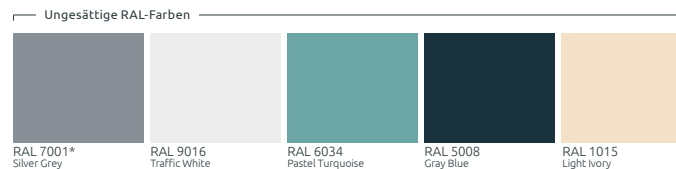

## EIGENSCHAFTEN

Breite  
Farbpalette

Pulverbe-  
schichtung RAL

Feuerverzinkter  
Stahl

Kompatibel mit  
Blumentopf  
Gianto

Glatte oder  
raue  
Oberfläche

Boden-  
befestigung

## FARBEN

\*RAL 7001 - ERSTER RING UND STELLAGE MIT BEINEN HABEN UNVERÄNDERLICHE FARBE  
Fragen Sie Ihren Betreuer nach den Einzelheiten.