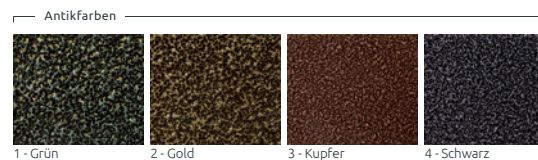

## EIGENSCHAFTEN

Breite  
Farbpalette

Pulverbe-  
schichtung RAL

Feuerverzinkter  
Stahl

Kompatibel mit  
Blumentopf  
Gianto

Glatte oder  
raue  
Oberfläche

Boden-  
befestigung

## FARBEN

\*RAL 7001 - ERSTER RING UND STELLAGE MIT BEINEN HABEN UNVERÄNDERLICHE FARBE  
Fragen Sie Ihren Betreuer nach den Einzelheiten.