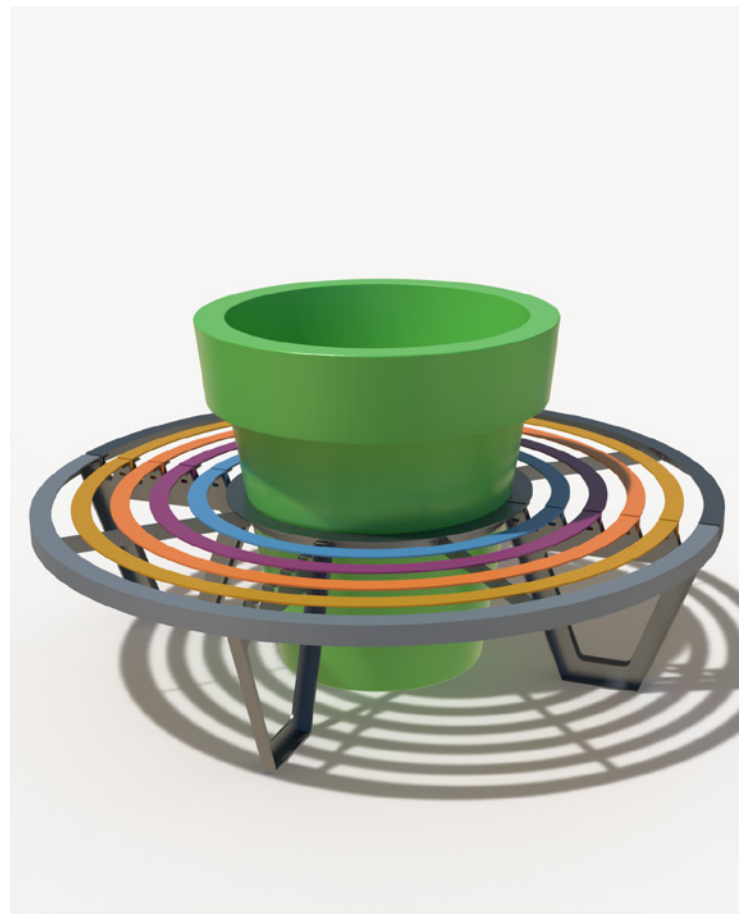

## Runde Sitzbank Zebra 95

KOLLEKTION ZEBRA

# TECHNIKBLATT

Eine Sitzbank, welche zum Blumentopf Gianto 95 perfekt passt. Die Form eines Halbkreises sorgt nicht nur für einen hohen Nutzungskomfort, sondern auch für eine interessante Optik. Hochwertige Materialien, welche zur Herstellung des Blumentopfs und der Bank verwendet werden, garantieren eine jahrelange Lebensdauer der Konstruktion, auch unter ungünstigen Witterungsbedingungen. Die Farben der einzelnen Sprossen der Bank können Sie beliebig wählen.

# Runde Sitzbank Zebra 95

KOLLEKTION ZEBRA

## EIGENSCHAFTEN

Breite  
Farbpalette

Pulverbe-  
schichtung RAL

Feuerverzinkter  
Stahl

Kompatibel mit  
Blumentopf  
Gianto

Glatte oder  
raue  
Oberfläche

Boden-  
befestigung