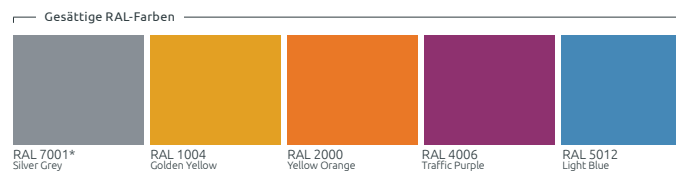

## FARBEN

\*RAL 7001 - ERSTER RING UND STELLAGE MIT BEINEN HABEN UNVERÄNDERLICHE FARBE  
Fragen Sie Ihren Betreuer nach den Einzelheiten.