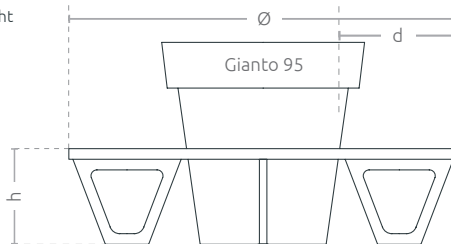

Seitenansicht