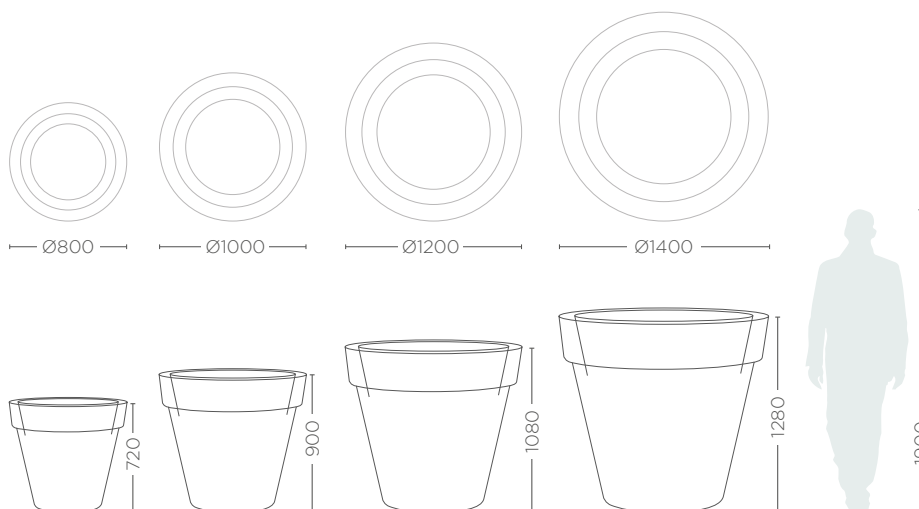

STANDARD ONE Teraplast

KOLEKCJA / KOLLEKTION / COLLECTION / KOLEKCE **CLASSIC**

KOLORY BAZOWE

GRUNDFARBEN / BASIC COLORS / REFERENČNÍ BARVY

RAL 9003*
 Biały / White

RAL 7006*
 Cappucino /
 Cappucino

RAL 8007*
 Brązowy / Bronze

RAL 3002*
 Czerwony /
 Cardinal Red

RAL 7043*
 Antracyt / Anthracite

RAL 1034*
 Antyczny / Light
 brown

Zapytaj o szczegóły opiekuna handlowego / Fragen Sie Ihren Betreuer nach den Einzelheiten / Ask your sales advisor about the details /
 O podrobnosti zeptejte se obchodního zástupce. *Zbližený odpowiednik z palety RAL / ähnel dieser Farbe aus der RAL-Palette / similar RAL colour / podobný ekvivalent palety RAL

MATERIAŁ

MATERIAL / MATERIAL / MATERIÁL

polietylen / Polyethylen / polythene / polyethylen

MODEL / MODELL MODEL / MODEL	KOD / KODE CODE / KÓD	WYMIARY / GRÖSSE DIMENSIONS / ROZMĚRY (mm)	POJEMNOŚĆ / KAPAZITÁT CAPACITY / KAPACITA (l)	WAGA / GEWICHT WEIGHT / HMOTNOST (kg)
STANDARD ONE 80	11 437 080	Ø 800 x 720 h	199	9,5
STANDARD ONE 100	11 437 100	Ø 1000 x 900 h	396	18
STANDARD ONE 120	11 437 120	Ø 1200 x 1080 h	686	27
STANDARD ONE 140	11 437 140	Ø 1400 x 1280 h	1079	35