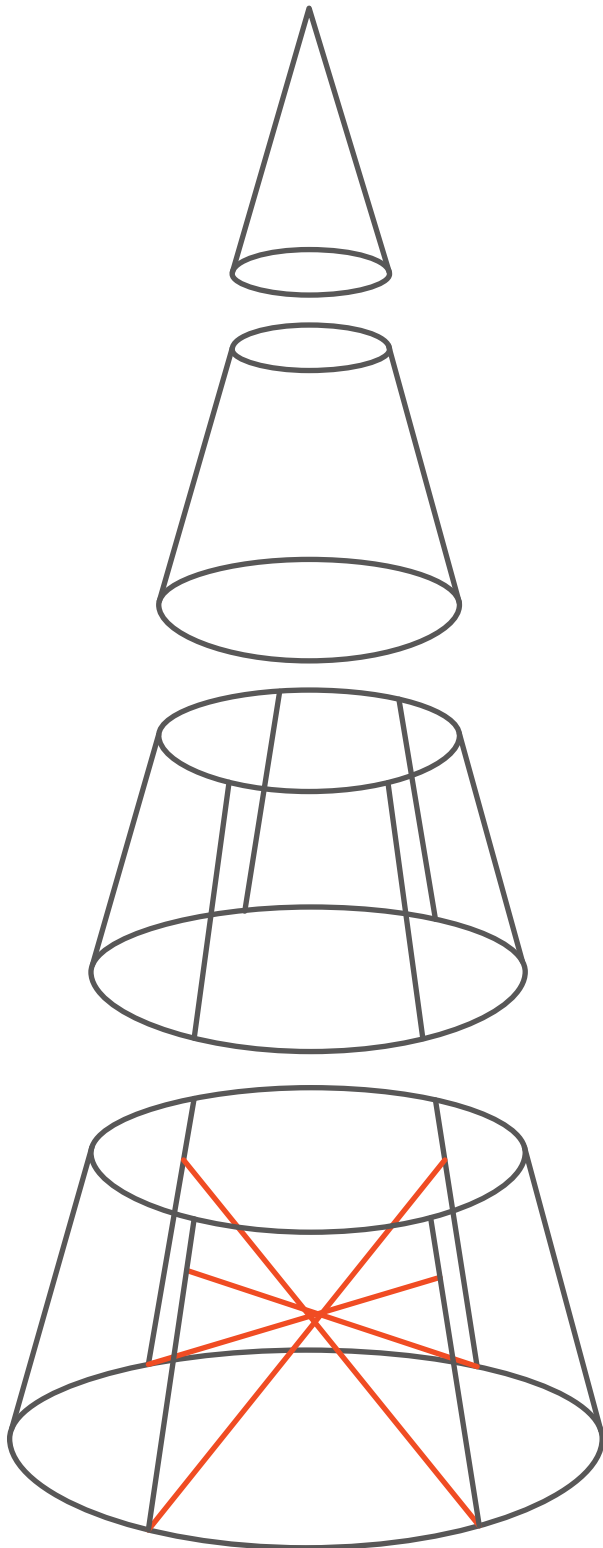

Terra[®]
Christmas

Montagediagramm
Terra Christmas Tree

Weihnachtsdekorationen für die Stadt

Terra[®]
Group

tel: +49 30 12 07 46 90 | info@terra-de.eu
www.terra-de.eu

1x 

Terra Christmas Tree 200
kompatible modelle*: H700 | H1100

1x 

4x 

4x  

Terra Christmas Tree 650

spitze

teile des bodens

stabilisierende querstreben

* kompatible modelle Kaskadierender Blumenbeetstrukturen Terra

Spitze
Terra Christmas Tree 200
1 teil | gesamthöhe: 198 cm

Base
Terra Christmas Tree 300
1 teil | bodenhöhe: 97 cm | gesamthöhe: 295 cm

Base
Terra Christmas Tree 470
4 teile | bodenhöhe: 175 cm | gesamthöhe: 470 cm

Base

Terra Christmas Tree 650

4 teile | 4 stabilisatoren
bodenhöhe: 175 cm | gesamthöhe: 645 cm