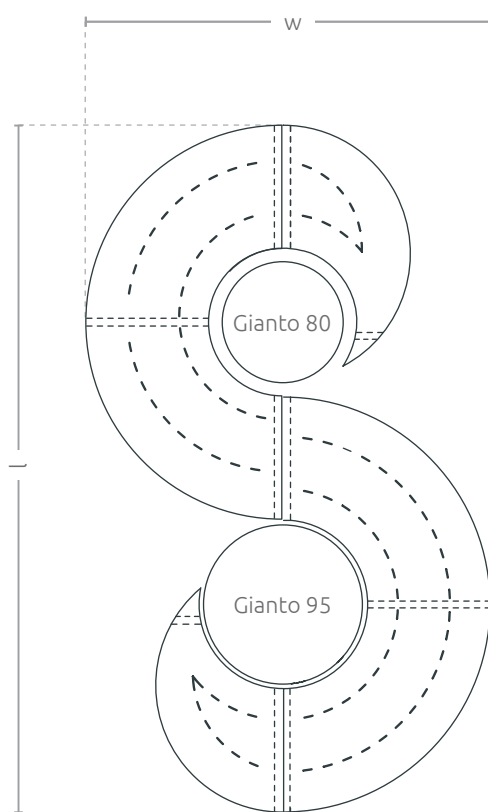

## TECHNIKBLATT

Ein Set der Stadtmöbel, welches aus vier Stahlbänken in unterschiedlicher Form besteht. Das Set ist kompatibel mit Blumentöpfen Gianto. Zusammen schaffen sie eine originelle und komfortable Komposition.

Set  
Doble  
für Gianto

KOLLEKTION WAVE

Grundriss

Vorderansicht

### MODELL

Modell	Kode	Maße [mm]	Kompatibilität
Set Doble (S95L + M95 + M80 + S80L)	TC 003 803	w 1805 x l 3055	Gianto 80, 95