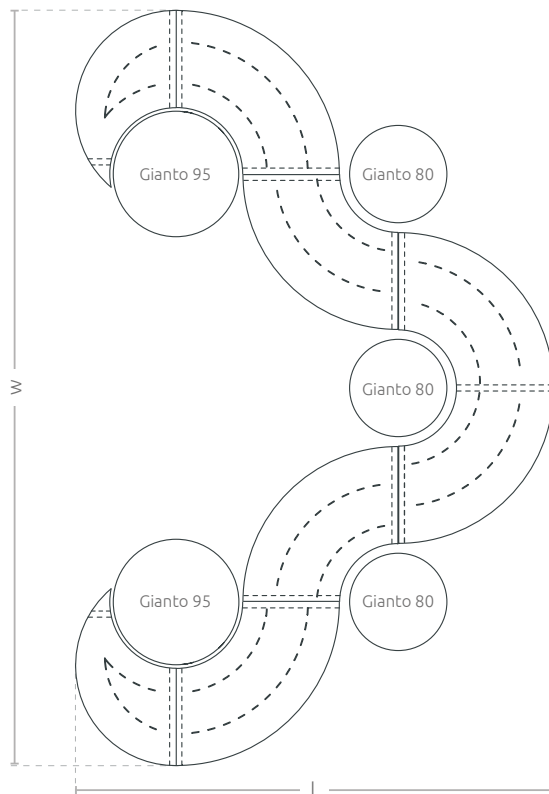

## TECHNIKBLATT

Ein Set der Stadtmöbel, welches aus fünf miteinander verbundenen Stahlsitzen in runder Form besteht. Das Set kann durch Hinzufügen von bis zu fünf Blumentöpfen Gianto bereichert werden. Die Pulverbeschichtung garantiert ein unveränderbares Aussehen der Sitzbank, unabhängig von den Wetterbedingungen.

Set  
Quintus  
für Gianto

KOLLEKTION WAVE

Grundriss

## Set Quintus für Gianto

KOLLEKTION WAVE

### MODELL

Modell	Kode	Maße [mm]	Kompatibilität
Set Quintus (S95L + 1/4 95 + 1/4 80 + M80 + 1/4 80 + 1/4 95 + S95P)	TC 003 807	w 4300 × l 2760	Gianto 80, 95