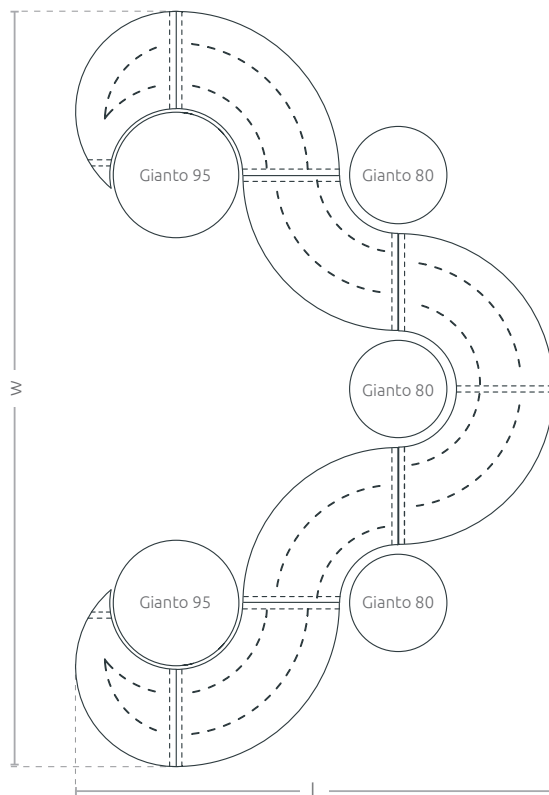

## TECHNIKBLATT

Ein Set der Stadtmöbel, welches aus fünf miteinander verbundenen Stahlsitzen in runder Form besteht. Das Set kann durch Hinzufügen von bis zu fünf Blumentöpfen Gianto bereichert werden. Die Pulverbeschichtung garantiert ein unveränderbares Aussehen der Sitzbank, unabhängig von den Wetterbedingungen.

Set  
Quintus  
für Gianto

KOLLEKTION WAVE

Grundriss

## Set Quintus für Gianto

KOLLEKTION WAVE

### MODELL

Modell	Kode	Maße [mm]	Kompatibilität
Set Quintus (S95L + 1/4 95 + 1/4 80 + M80 + 1/4 80 + 1/4 95 + S95P)	TC 003 807	w 4300 × l 2760	Gianto 80, 95