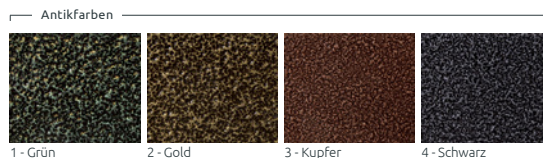

### EIGENSCHAFTEN

Kompatibel  
mit der ganzen  
Kollektion

Pulverbe-  
schichtung RAL

Feuerverzinkte  
Basis

Sitzfläche mit  
Zinkgrundierung  
beschichtet

Kompatibel mit  
Blumentopf  
Gianto

Boden-  
befestigung

### FARBEN

1 - Grün

2 - Gold

3 - Kupfer

4 - Schwarz

Fragen Sie Ihren Betreuer nach den Einzelheiten.