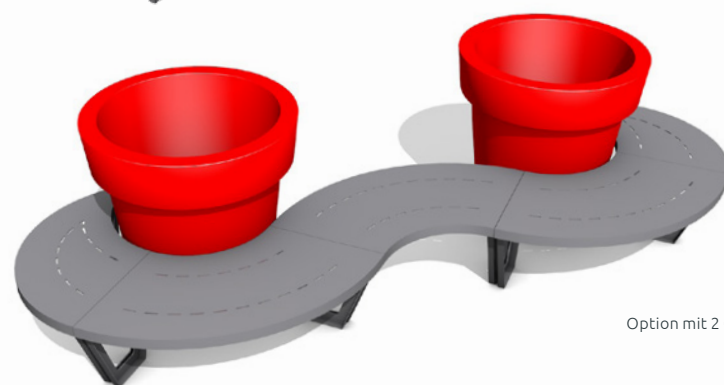

## TECHNIKBLATT

Ein Set der Stadtmöbel, welches aus drei runden Stahlsitzbänken besteht. Die Bänke sind kompatibel mit zwei oder drei Blumentöpfen Gianto, welche Sie beliebig bepflanzen können. Die Möglichkeit der Befestigung am Boden erhöht die Stabilität der Komposition.

Set  
Tri  
für Gianto

KOLLEKTION WAVE

Grundriss

Option mit 3 Gianto

Option mit 2 Gianto

### EIGENSCHAFTEN

Kompatibel  
mit der ganzen  
Kollektion

Pulverbe-  
schichtung RAL

Feuerverzinkte  
Basis

Sitzfläche mit  
Zinkgrundierung  
beschichtet

Kompatibel mit  
Blumentopf  
Gianto

Boden-  
befestigung

### MODELL

Modell	Kode	Maße [mm]	Kompatibilität
Set Tri (S95L + M95 + 1/4 95 + 1/4 80 + S80P)	TC 003 806	w 3120 x l 2760	Gianto 80, 95