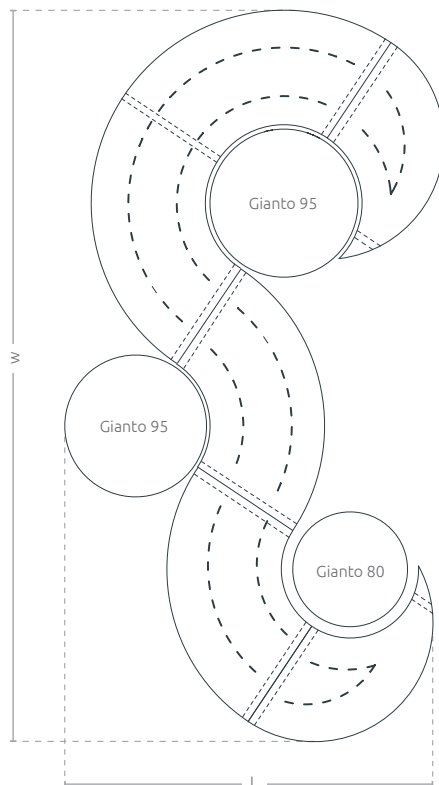

## TECHNIKBLATT

Ein Set der Stadtmöbel, welches aus drei runden Stahlsitzbänken besteht. Die Bänke sind kompatibel mit zwei oder drei Blumentöpfen Gianto, welche Sie beliebig bepflanzen können. Die Möglichkeit der Befestigung am Boden erhöht die Stabilität der Komposition.

Set  
Tri  
für Gianto

KOLLEKTION WAVE

Grundriss

Option mit 3 Gianto

Option mit 2 Gianto

### MODELL

Modell	Kode	Maße [mm]	Kompatibilität
Set Tri (S95L + M95 + 1/4 95 + 1/4 80 + S80P)	TC 003 806	w 3120 x l 2760	Gianto 80, 95