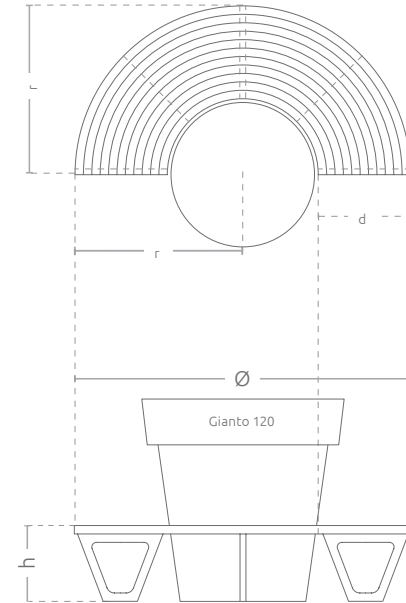

Erfahren Sie mehr: www.terracity.eu

Multicolor (glatt, glänzend)

Multicolor (glatt, matt)

RAL (glatt, matt)

*ähnelt dieser Farbe aus der RAL-Palette

MODELL	KODE	MASSE (mm)
1/2 Zebra G120/2000 Multicolor	TC 002 308	Ø 2000 × h 450 × d 550
1/2 Zebra G120/2000 RAL	TC 002 308	Ø 2000 × h 450 × d 550