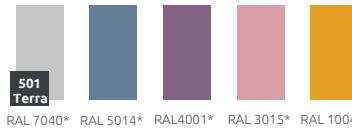

Kollektion Zebra

Sitzbank 1/2 Zebra G120/2000

Terra Group
 Mahlsdorfer Straße 61B
 15366 Hoppegarten bei Berlin

T +49 (0) 30.12 07 46 90
 F +49 (0) 30.12 07 46 909
 info@terra-de.eu
 www.terra-de.eu

Eine Sitzbank, welche als Ergänzung zum Blumentopf Gianto 120 konzipiert wurde. Ihre kreisförmige oder halbkreisförmige Form garantiert nicht nur einen hohen Nutzungskomfort, sondern auch eine interessante Optik. Die Bank aus Stahl und das bei der Herstellung des Blumentopfes verwendete Polyethylen gewährleisten eine perfekte, unveränderte Form auch nach jahrelanger Nutzung, unabhängig von den Wetterbedingungen. Die Farben der einzelnen Sprossen der Bank können Sie beliebig wählen.

Erfahren Sie mehr: www.terracity.eu

Multicolor (glatt, glänzend)

Multicolor (glatt, matt)

RAL (glatt, matt)

*ähnelt dieser Farbe aus der RAL-Palette

MODELL	KODE	MASSE (mm)
1/2 Zebra G120/2000 Multicolor	TC 002 308	Ø 2000 × h 450 × d 550
1/2 Zebra G120/2000 RAL	TC 002 308	Ø 2000 × h 450 × d 550