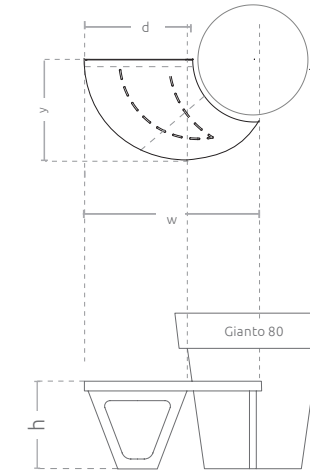

Kollektion Wave

Sitzbank Spitze für Gianto 80

Terra Group

Mahlsdorfer Straße 61B
15366 Hoppegarten bei Berlin

T +49 (0) 30.12 07 46 90

F +49 (0) 30.12 07 46 909

info@terra-de.eu

www.terra-de.eu

Eine Sitzbank, welche mit Blumentopf Gianto 80 kompatibel ist. Ihr sorgfältig profilierter, rechtsgängiger Sitz mit halbkreisförmiger Form garantiert eine attraktive Optik und einen hohen Nutzungskomfort. Die Bank aus Stahl und das bei der Herstellung des Blumentopfes verwendete Polyethylen gewährleisten eine lange Lebensdauer, unabhängig von den Wetterbedingungen.

Erfahren Sie mehr: www.terracity.eu

BASISFARBE (matt)

*ähnelt dieser Farbe aus der RAL-Palette

MODELL

KODE

MASSE (mm)

Rechtsgängige Spitze S80P	TC 003 703	w 980 × y 555 × h 450 × d 555
Linksgängige Spitze S80L	TC 003 704	w 980 × y 555 × h 450 × d 555

Eigenschaften

Kompatibel mit
Blumentopf Gianto

Pulverbeschichtung
RAL

Feuerverzinkte
Basis

Sitzfläche mit
Zinkgrundierung
beschichtet

Bodenbefestigung

Glatte oder raue
Oberfläche

Kompatibel mit
Blumentopf Gianto