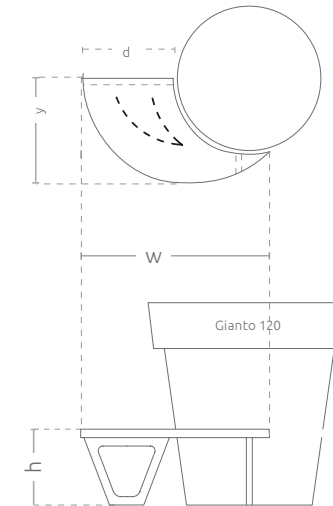

Kollektion Wave

Sitzbank Spitze für Gianto 95

Terra Group
 Mahlsdorfer Straße 61B
 15366 Hoppegarten bei Berlin

T +49 (0) 30.12 07 46 90
 F +49 (0) 30.12 07 46 909
 info@terra-de.eu
 www.terra-de.eu

Eine Sitzbank, welche mit Blumentopf Gianto 120 kompatibel ist. Ihr sorgfältig profilierter, linksgängiger Sitz mit halbkreisförmiger Form garantiert eine attraktive Optik und einen hohen Nutzungskomfort. Die Bank aus Stahl und das bei der Herstellung des Blumentopfes verwendete Polyethylen gewährleisten eine lange Lebensdauer, unabhängig von den Wetterbedingungen.

Erfahren Sie mehr: www.terracity.eu

BASISFARBE (matt)

*ähnelt dieser Farbe aus der RAL-Palette

MODELL

KODE

MASSE (mm)

Rechtsgängige Spitze S120P	TC 003 705	w 1225 × y 730 × h 450 × d 555
Linksgängige Spitze S120L	TC 003 706	w 1225 × y 730 × h 450 × d 555