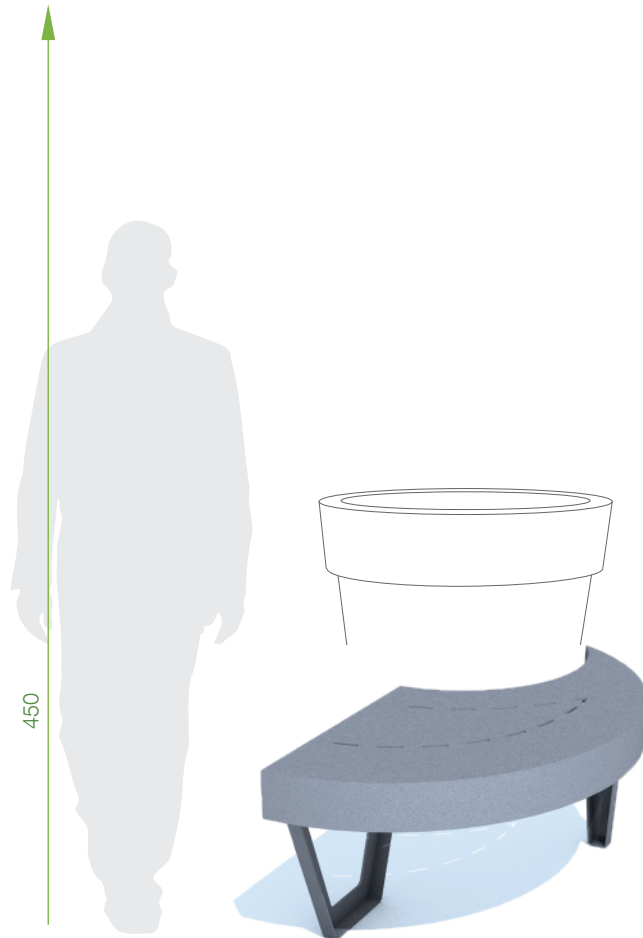

Kollektion Wave

Sitzbank Spitze für Gianto 95

Terra Group
 Mahlsdorfer Straße 61B
 15366 Hoppegarten bei Berlin

T +49 (0) 30.12 07 46 90
 F +49 (0) 30.12 07 46 909
 info@terra-de.eu
 www.terra-de.eu

Eine Sitzbank, welche mit Blumentopf Gianto 120 kompatibel ist. Ihr sorgfältig profilierter, linksgängiger Sitz mit halbkreisförmiger Form garantiert eine attraktive Optik und einen hohen Nutzungskomfort. Die Bank aus Stahl und das bei der Herstellung des Blumentopfes verwendete Polyethylen gewährleisten eine lange Lebensdauer, unabhängig von den Wetterbedingungen.

Erfahren Sie mehr: www.terracity.eu

BASISFARBE (matt)

*ähnelt dieser Farbe aus der RAL-Palette

MODELL

KODE

MASSE (mm)

Rechtsgängige Spitze S120P	TC 003 705	w 1225 × y 730 × h 450 × d 555
Linksgängige Spitze S120L	TC 003 706	w 1225 × y 730 × h 450 × d 555

Eigenschaften

Kompatibel mit der ganzen Kollektion

Pulverbeschichtung RAL

Feuerverzinkte Basis

Sitzfläche mit Zinkgrundierung beschichtet

Bodenbefestigung

Glatte oder raue Oberfläche

Kompatibel mit Blumentopf Gianto