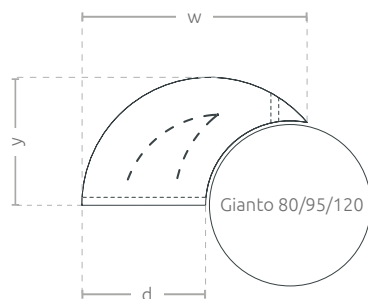

Sitzbank Spitze für Gianto

KOLLEKTION WAVE

TECHNIKBLATT

Eine Sitzbank, welche mit Blumentopf Gianto kompatibel ist. Ihr sorgfältig profilierter Sitz mit halbkreisförmiger Form garantiert eine attraktive Optik und einen hohen Nutzungskomfort. Die Bank aus Stahl und das bei der Herstellung des Blumentopfes verwendete Polyethylen gewährleisten eine lange Lebensdauer, unabhängig von den Wetterbedingungen.