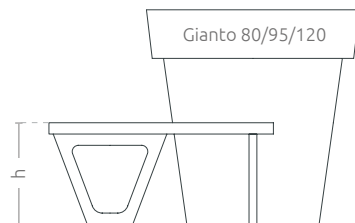

Sitzbank Spitze für Gianto

KOLLEKTION WAVE

TECHNIKBLATT

Eine Sitzbank, welche mit Blumentopf Gianto kompatibel ist. Ihr sorgfältig profilierter Sitz mit halbkreisförmiger Form garantiert eine attraktive Optik und einen hohen Nutzungskomfort. Die Bank aus Stahl und das bei der Herstellung des Blumentopfes verwendete Polyethylen gewährleisten eine lange Lebensdauer, unabhängig von den Wetterbedingungen.

Grundriss

Seitenansicht

Vorderansicht

Sitzbank Spitze für Gianto

KOLLEKTION WAVE

EIGENSCHAFTEN

Kompatibel
mit der ganzen
Kollektion

Pulverbe-
schichtung RAL

Modell	Kode	Maße [mm]	Kompatibilität
rechtsgängige Sitzbank S80P	TC 003 703	w 980 × y 555 × h 450 × d 555	Gianto 80
linksgängige Sitzbank S80L	TC 003 704	w 980 × y 555 × h 450 × d 555	Gianto 80
rechtsgängige Sitzbank S95P	TC 003 701	w 1010 × y 575 × h 450 × d 555	Gianto 95
linksgängige Sitzbank S95L	TC 003 702	w 1010 × y 575 × h 450 × d 555	Gianto 95
rechtsgängige Sitzbank S120P	TC 003 705	w 1225 × y 730 × h 450 × d 555	Gianto 120
linksgängige Sitzbank S120L	TC 003 706	w 1225 × y 730 × h 450 × d 555	Gianto 120