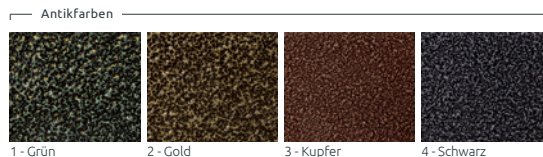

## EIGENSCHAFTEN

Kompatibel  
mit der ganzen  
Kollektion

Pulverbe-  
schichtung  
RAL

Feuerverzinkter  
Stahl

Boden-  
befestigung

Sitzfläche aus  
Verbundplatte

## FARBEN

1 - Grün

2 - Gold

3 - Kupfer

4 - Schwarz

Fragen Sie Ihren Betreuer nach den Einzelheiten.