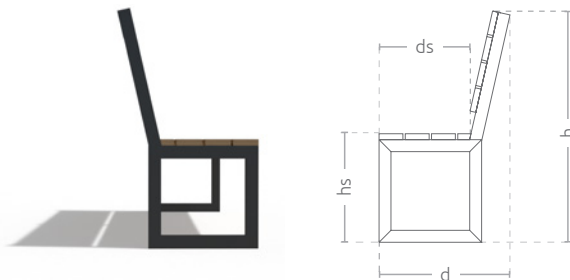

Seitenansicht