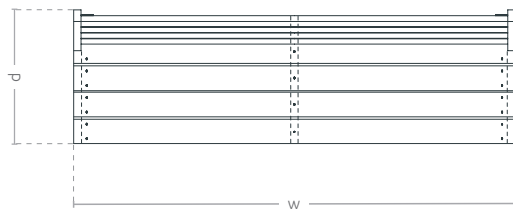

TECHNIKBLATT

Eine Stadtbank mit Rückenlehne. Das feuerverzinkte Gestell aus Stahl sorgt für ein stilvolles Aussehen und eine hohe Vandalismussicherheit. Die solide Sitzfläche aus synthetischem Holz garantiert eine komfortable Nutzung.

Sitzbank
Urbana XL

KOLLEKTION URBANA

Grundriss