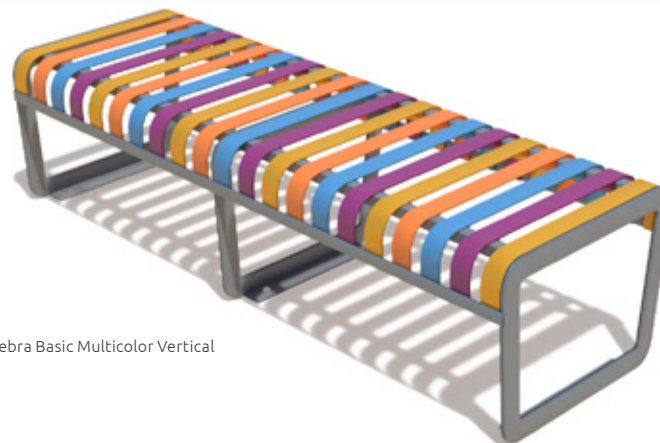

Sitzbank
ohne Lehne
Zebra Basic

KOLLEKTION ZEBRA

TECHNIKBLATT

Eine Stadtbank mit origineller Form und Farbe. Die Stahloberfläche ist eine Garantie für die Langlebigkeit und Haltbarkeit der Bank, unabhängig von den Wetterbedingungen. Die Bank wird mit Ankern am Boden befestigt, was die Widerstandsfähigkeit gegen mechanische Beschädigungen gewährleistet. Die Farben der einzelnen Sprossen der Bank können Sie beliebig wählen.

Grundriss

Seitenansicht

Vorderansicht

Vertikale (quer) oder horizontale (längs) Sprossenverteilung

Zebra Basic Multicolor Horizontal

Zebra Basic Multicolor Vertical

Sitzbank ohne Lehne Zebra Basic

KOLLEKTION ZEBRA

EIGENSCHAFTEN

Breite
Farbpalette

Pulverbe-
schichtung
RAL

Feuerverzinkter
Stahl

Glatte oder
raue
Oberfläche

Boden-
befestigung

FARBEN

Antikfarben

Fragen Sie Ihren Betreuer nach den Einzelheiten.

RAL-Farben

MODELL

| Modell | Kode | Maße [mm] |
|------------------------------------|---------------|-------------------------|
| Zebra Basic Multicolor* Vertical | TC 002 306 | w 1650 × h 440 × ds 580 |
| Zebra Basic Monocolor** Vertical | TC 002 306... | w 1650 × h 440 × ds 580 |
| Zebra Basic Multicolor* Horizontal | TC 002 309 | w 1650 × h 440 × ds 580 |
| Zebra Basic Monocolor** Horizontal | TC 002 309... | w 1650 × h 440 × ds 580 |