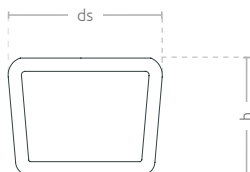

Sitzbank
ohne Lehne
Zebra Basic

KOLLEKTION ZEBRA

TECHNIKBLATT

Eine Stadtbank mit origineller Form und Farbe. Die Stahloberfläche ist eine Garantie für die Langlebigkeit und Haltbarkeit der Bank, unabhängig von den Wetterbedingungen. Die Bank wird mit Ankern am Boden befestigt, was die Widerstandsfähigkeit gegen mechanische Beschädigungen gewährleistet. Die Farben der einzelnen Sprossen der Bank können Sie beliebig wählen.

Grundriss

Seitenansicht

Vorderansicht

Vertikale (quer) oder horizontale (längs) Sprossenverteilung

Zebra Basic Multicolor Horizontal

Zebra Basic Multicolor Vertical

Sitzbank ohne Lehne Zebra Basic

KOLLEKTION ZEBRA