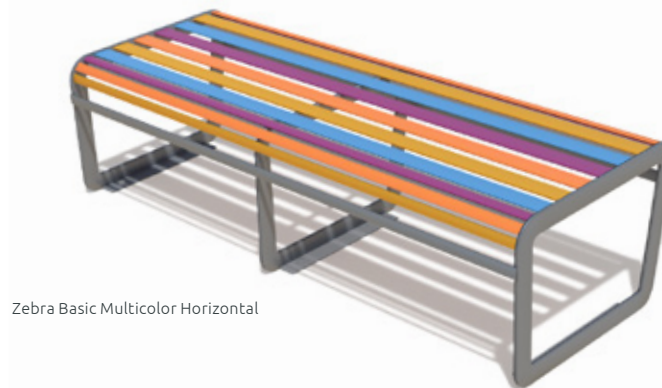

Sitzbank
ohne Lehne
Zebra Basic

KOLLEKTION ZEBRA

TECHNIKBLATT

Eine Stadtbank mit origineller Form und Farbe. Die Stahloberfläche ist eine Garantie für die Langlebigkeit und Haltbarkeit der Bank, unabhängig von den Wetterbedingungen. Die Bank wird mit Ankern am Boden befestigt, was die Widerstandsfähigkeit gegen mechanische Beschädigungen gewährleistet. Die Farben der einzelnen Sprossen der Bank können Sie beliebig wählen.

Grundriss

Seitenansicht

Vorderansicht

Vertikale (quer) oder horizontale (längs) Sprossenverteilung

Zebra Basic Multicolor Horizontal

Zebra Basic Multicolor Vertical

Sitzbank ohne Lehne Zebra Basic

KOLLEKTION ZEBRA

EIGENSCHAFTEN

Breite
Farbpalette

Pulverbe-
schichtung
RAL

Feuerverzinkter
Stahl

Glatte oder
raue
Oberfläche

Boden-
befestigung

FARBEN

Antikfarben