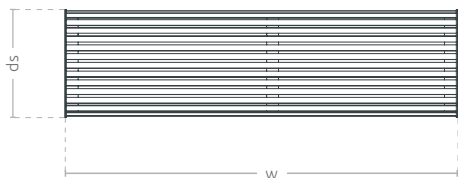

Sitzbank
ohne Lehne
Zebra Basic

KOLLEKTION ZEBRA

TECHNIKBLATT

Eine Stadtbank mit origineller Form und Farbe. Die Stahloberfläche ist eine Garantie für die Langlebigkeit und Haltbarkeit der Bank, unabhängig von den Wetterbedingungen. Die Bank wird mit Ankern am Boden befestigt, was die Widerstandsfähigkeit gegen mechanische Beschädigungen gewährleistet. Die Farben der einzelnen Sprossen der Bank können Sie beliebig wählen.

Grundriss

Seitenansicht

Vorderansicht

Vertikale (quer) oder horizontale (längs) Sprossenverteilung

Zebra Basic Multicolor Horizontal

Zebra Basic Multicolor Vertical

Sitzbank ohne Lehne Zebra Basic

KOLLEKTION ZEBRA