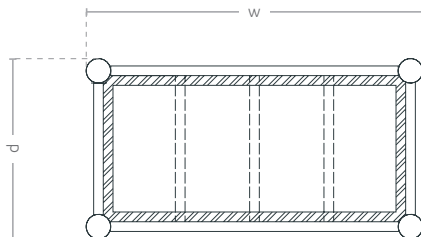

Stadtblumentopf Urbana L

KOLLEKTION URBANA

TECHNIKBLATT

Ein kleiner Blumentopf aus Stahl. Mit seiner Kapazität von fast 200 Litern lässt er eine riesige Menge an Pflanzen in den Raum einführen - auch dort, wo traditionelle Anpflanzungen direkt im Boden unmöglich sind. Der robuste Pflanzbehälter kann mit anderen Elementen aus der Kollektion Urbana kombiniert werden.

Grundriss

Seitenansicht

Vorderansicht

Stadtblumentopf Urbana L

KOLLEKTION URBANA

EIGENSCHAFTEN

Kompatibel
mit der ganzen
Kollektion

Pulverbe-
schichtung RAL

2 - Gold

3 - Kupfer

4 - Schwarz

Fragen Sie Ihren Betreuer nach den Einzelheiten.

MODELL

Modell	Kode	Maße [mm]	Kapazität
Stadtblumentopf Urbana L	TC 001 101	w 1040 × h 700 × d 555	176 l

Maßgeschneidertes Modell