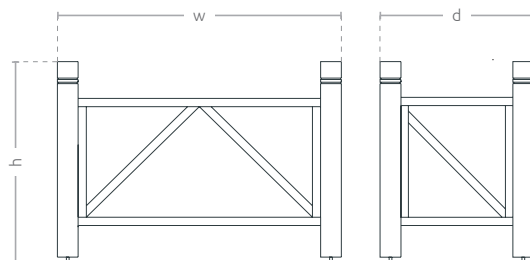

Seitenansicht