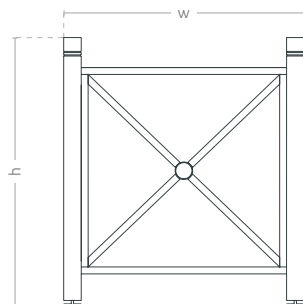

Stadtblumentopf **Urbana XL**

KOLLEKTION URBANA

TECHNIKBLATT

Ein riesiger Blumentopf aus Stahl. Mit seiner Kapazität von fast 700 Litern lässt er eine riesige Menge an Pflanzen in den Raum einführen - auch dort, wo traditionelle Anpflanzungen direkt im Boden unmöglich sind. Der robuste Pflanzbehälter kann mit anderen Elementen aus der Kollektion Urbana kombiniert werden.