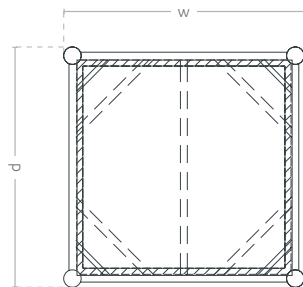

Stadtblumentopf **Urbana XL**

KOLLEKTION URBANA

TECHNIKBLATT

Ein riesiger Blumentopf aus Stahl. Mit seiner Kapazität von fast 700 Litern lässt er eine riesige Menge an Pflanzen in den Raum einführen - auch dort, wo traditionelle Anpflanzungen direkt im Boden unmöglich sind. Der robuste Pflanzbehälter kann mit anderen Elementen aus der Kollektion Urbana kombiniert werden.