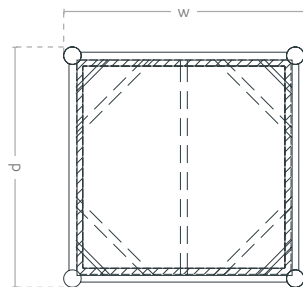

Stadtblumentopf **Urbana XL**

KOLLEKTION URBANA

TECHNIKBLATT

Ein riesiger Blumentopf aus Stahl. Mit seiner Kapazität von fast 700 Litern lässt er eine riesige Menge an Pflanzen in den Raum einführen - auch dort, wo traditionelle Anpflanzungen direkt im Boden unmöglich sind. Der robuste Pflanzbehälter kann mit anderen Elementen aus der Kollektion Urbana kombiniert werden.