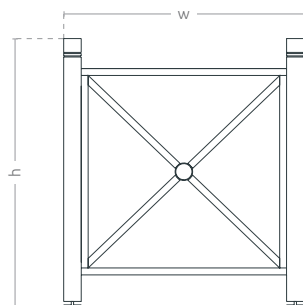

Stadtblumentopf **Urbana XL**

KOLLEKTION URBANA

TECHNIKBLATT

Ein riesiger Blumentopf aus Stahl. Mit seiner Kapazität von fast 700 Litern lässt er eine riesige Menge an Pflanzen in den Raum einführen - auch dort, wo traditionelle Anpflanzungen direkt im Boden unmöglich sind. Der robuste Pflanzbehälter kann mit anderen Elementen aus der Kollektion Urbana kombiniert werden.