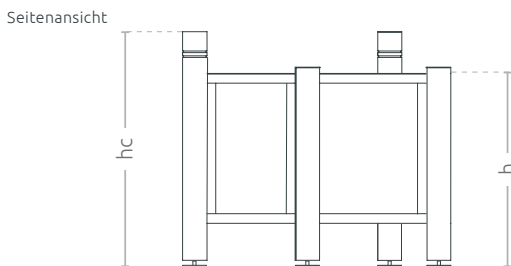

## TECHNIKBLATT

Ein viertelkreisförmiger Blumentopf aus Stahl. Mit diesem Modell schaffen Sie verschiedenste Kompositionen, auch in den Ecken. Es ermöglicht die Einführung einer riesigen Anzahl von Pflanzen in den Raum. Der robuste Pflanzbehälter kann mit anderen Elementen der Kollektion kombiniert werden.

### MODELL

Modell	Kode	Maße [mm]	Kapazität
Stadtblumentopf Urbana 1/4	TC 001 103	wo 1180 × hc 700 × wi 830 × h 590 × d 410	176 l