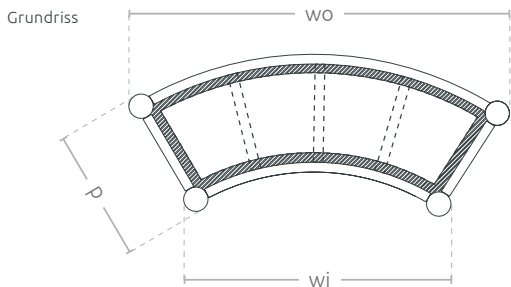

Stadtblumentopf  
**Urbana 1/4**

KOLLEKTION URBANA

## TECHNIKBLATT

Ein viertelkreisförmiger Blumentopf aus Stahl. Mit diesem Modell schaffen Sie verschiedenste Kompositionen, auch in den Ecken. Es ermöglicht die Einführung einer riesigen Anzahl von Pflanzen in den Raum. Der robuste Pflanzbehälter kann mit anderen Elementen der Kollektion kombiniert werden.

### MODELL

Modell	Kode	Maße [mm]	Kapazität
Stadtblumentopf Urbana 1/4	TC 001 103	wo 1180 × hc 700 × wi 830 × h 590 × d 410	176 l