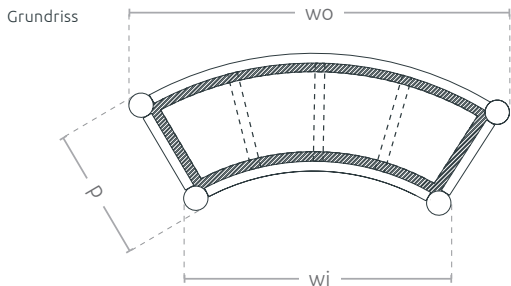

Stadtblumentopf
Urbana 1/4

KOLLEKTION URBANA

TECHNIKBLATT

Ein viertelkreisförmiger Blumentopf aus Stahl. Mit diesem Modell schaffen Sie verschiedenste Kompositionen, auch in den Ecken. Es ermöglicht die Einführung einer riesigen Anzahl von Pflanzen in den Raum. Der robuste Pflanzbehälter kann mit anderen Elementen der Kollektion kombiniert werden.

Stadtblumentopf Urbana 1/4

KOLLEKTION URBANA

EIGENSCHAFTEN

Pulverbeschichtung RAL

Feuerverzinkter Stahl

Wände-Verzinkter Stahl

Zusätzlich verstärkter Boden

Schwer und stabil

MODELL

Modell	Kode	Maße [mm]	Kapazität
Stadtblumentopf Urbana 1/4	TC 001 103	wo 1180 × hc 700 × wi 830 × h 590 × d 410	176 l

Maßgeschneidertes Modell

- beliebige Größe – je nach Ihren Bedürfnissen