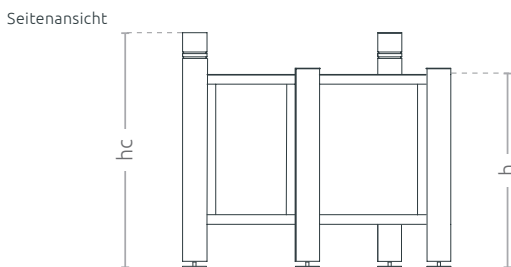

Stadtblumentopf
Urbana 1/4

KOLLEKTION URBANA

TECHNIKBLATT

Ein viertelkreisförmiger Blumentopf aus Stahl. Mit diesem Modell schaffen Sie verschiedenste Kompositionen, auch in den Ecken. Es ermöglicht die Einführung einer riesigen Anzahl von Pflanzen in den Raum. Der robuste Pflanzbehälter kann mit anderen Elementen der Kollektion kombiniert werden.

MODELL

Modell	Kode	Maße [mm]	Kapazität
Stadtblumentopf Urbana 1/4	TC 001 103	wo 1180 × hc 700 × wi 830 × h 590 × d 410	176 l

Maßgeschneidertes Modell

- beliebige Größe – je nach Ihren Bedürfnissen