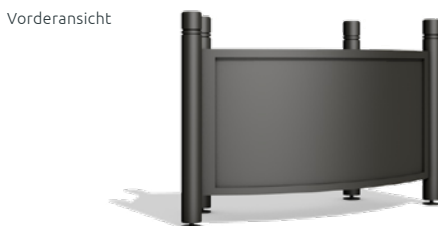

Stadtblumentopf
Urbana 1/4

KOLLEKTION URBANA

TECHNIKBLATT

Ein viertelkreisförmiger Blumentopf aus Stahl. Mit diesem Modell schaffen Sie verschiedenste Kompositionen, auch in den Ecken. Es ermöglicht die Einführung einer riesigen Anzahl von Pflanzen in den Raum. Der robuste Pflanzbehälter kann mit anderen Elementen der Kollektion kombiniert werden.

Stadtblumentopf Urbana 1/4

KOLLEKTION URBANA

EIGENSCHAFTEN

Pulverbeschichtung RAL

Feuerverzinkter Stahl

Wände-Verzinkter Stahl

Zusätzlich verstärkter Boden

Schwer und stabil

Isolierschicht aus Styrodur

Höhenverstellbar

FARBEN

1 - Grün

2 - Gold

3 - Kupfer

4 - Schwarz

Fragen Sie Ihren Betreuer nach den Einzelheiten.

MODELL

Modell	Kode	Maße [mm]	Kapazität
Stadtblumentopf Urbana 1/4	TC 001 103	wo 1180 × hc 700 × wi 830 × h 590 × d 410	176 l

Maßgeschneidertes Modell

- beliebige Größe – je nach Ihren Bedürfnissen