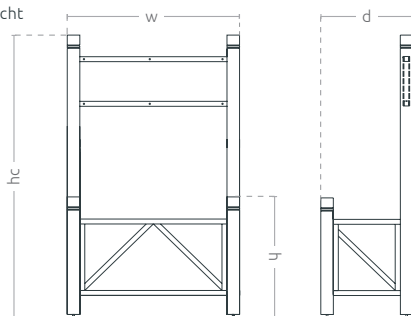

Seitenansicht