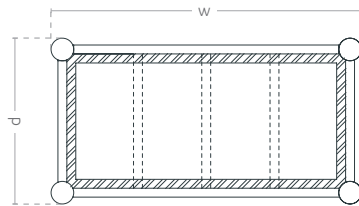

Stadtfototafel Urbana L

KOLLEKTION URBANA

TECHNIKBLATT

Eine Infotafel, die auf einer soliden Stahlkonstruktion basiert. Mit diesem Element können Sie den Einwohnern und den Touristen alle notwendigen Informationen zur Verfügung stellen. Das kann z.B. ein Stadtplan, eine kurze Begrüßung oder ein Fahrplan öffentlicher Verkehrsmittel sein. Die Infotafel ist kompatibel mit dem Blumentopf „L“, welcher die Einführung von Pflanzen ermöglicht.

Grundriss

Seitenansicht

Vorderansicht

Stadtfotafel Urbana L

KOLLEKTION URBANA

EIGENSCHAFTEN

Kompatibel
mit der ganzen
Kollektion

Pulverbe-
schichtung RAL

2 - Gold

3 - Kupfer

4 - Schwarz

Fragen Sie Ihren Betreuer nach den Einzelheiten.

MODELL

Modell	Kode	Maße [mm]	Kapazität
Stadtfotafel Urbana L	TC 001 402	w 1040 × hc 1695 × h 700 × d 550	176 l

Maßgeschneidertes Modell