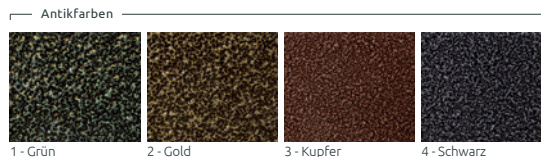

Grundriss

Seitenansicht

Vorderansicht

Stadtfotafel Urbana L

KOLLEKTION URBANA

EIGENSCHAFTEN

Kompatibel
mit der ganzen
Kollektion

Pulverbe-
schichtung RAL

Feuerverzinkter
Stahl

Wände-Verzink-
ter Stahl

Zusätzlich
verstärkter
Boden

Schwer und
stabil

Isolierschicht
aus
Styrodur

Höhenver-
stellbar

FARBEN

1 - Grün

2 - Gold

3 - Kupfer

4 - Schwarz

Fragen Sie Ihren Betreuer nach den Einzelheiten.

MODELL

Modell	Kode	Maße [mm]	Kapazität
Stadtfotafel Urbana L	TC 001 402	w 1040 × hc 1695 × h 700 × d 550	176 l

Maßgeschneidertes Modell