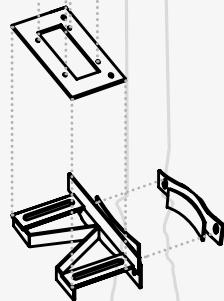

KEVIN

LAMPE

BEFESTIGUNGSART

Verwendung:
freistehend / zum Aufhängen / für Straßenlaternen

kompatibel

mit der Befestigung für die Blume-
nampeln W600 und Jiflor

Kevin: Befestigung für Straßenlaterne

Kevin: Befestigung für Straßenlaterne
(+ Befestigung für W600)