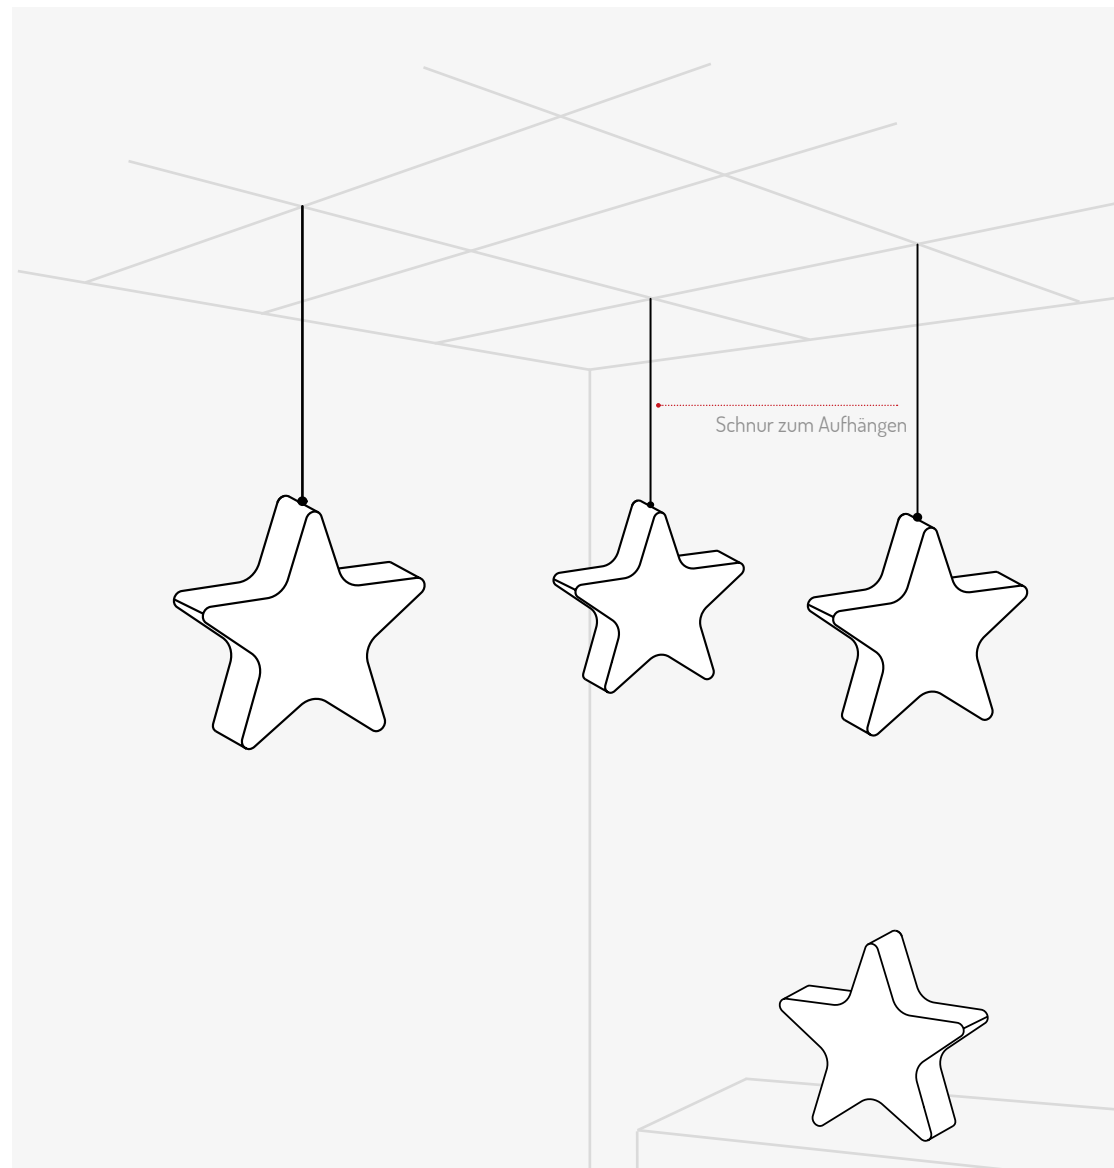

KEVIN

LAMPE

BEFESTIGUNGSART

Verwendung:
freistehend / zum Aufhängen / für Straßenlaternen

kompatibel

mit der Befestigung für die Blume-
nampeln W600 und Jiflor

Kevin: Befestigung für Straßenlaterne

Kevin: Befestigung für Straßenlaterne
(+ Befestigung für W600)

ASTRO

LAMPE

kompatibel

mit der Befestigung für die Blumennampeln W600 und Jiflor

Astro: Befestigung für Straßenlaterne

Astro: Befestigung für Straßenlaterne
(+ Befestigung für W600)

BEFESTIGUNGSART

Verwendung:
freistehend / zum Aufhängen / für Straßenlaternen

TWISTER

LAMPE

Standardfarben

043

Verwendung: freistehend / zum aufhängen

Modell	Größe	Gewicht	Preis
Twister 70 Light*	Ø35x72H cm	4 kg	150 €
Twister 70 Light (zum Aufhängen)*	Ø35x72H cm	4 kg	175 €

* ECO Glühbirne 15W im Set