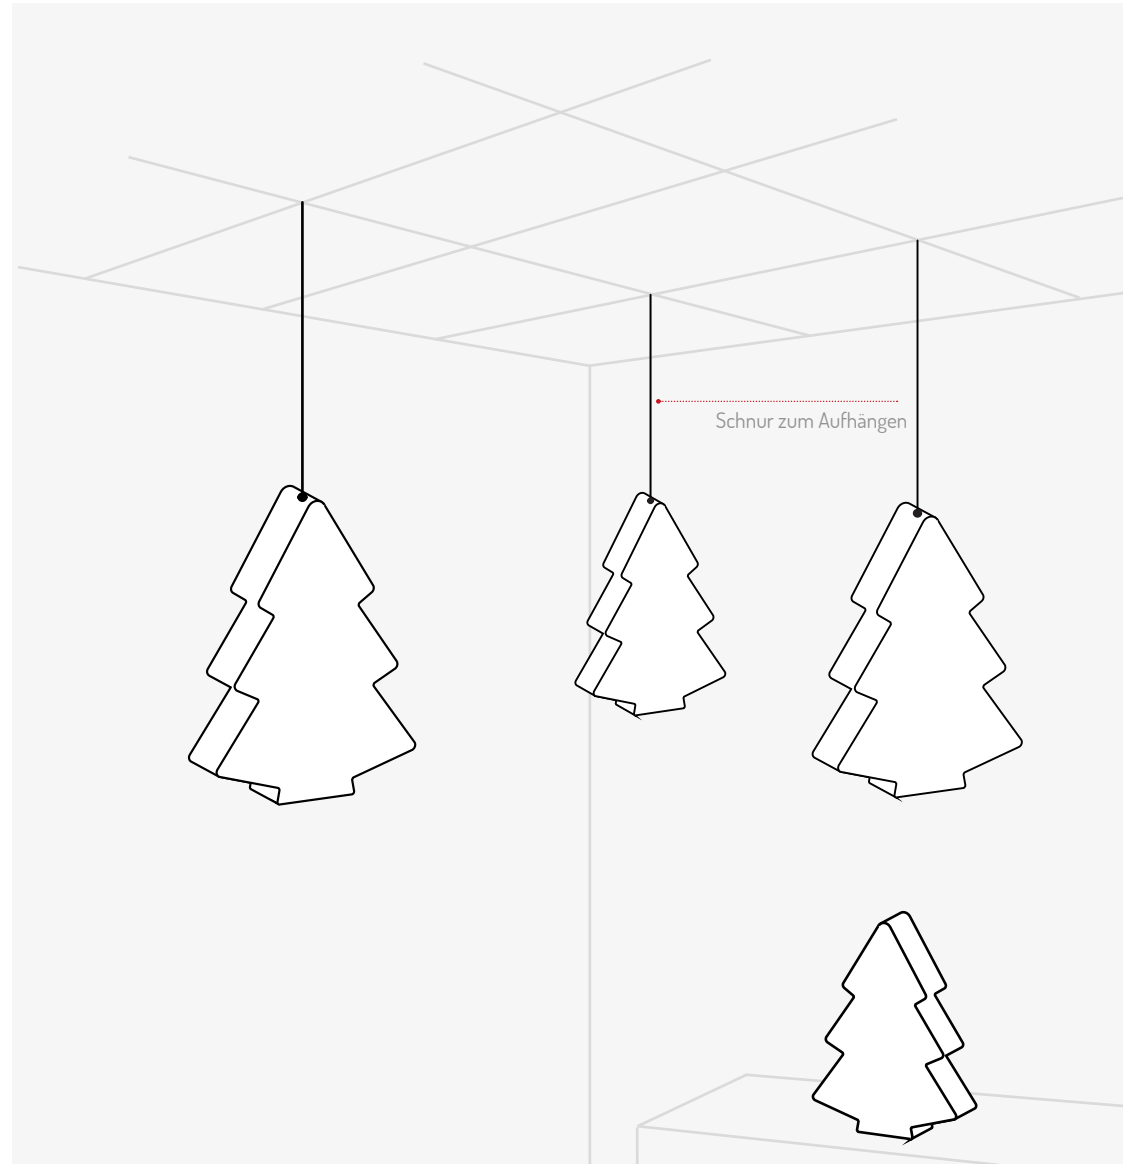

KEVIN

LAMPE

BEFESTIGUNGSART

Verwendung:
freistehend / zum Aufhängen / für Straßenlaternen

kompatibel

mit der Befestigung für die Blume-
nampeln W600 und Jiflor

Kevin: Befestigung für Straßenlaterne

Kevin: Befestigung für Straßenlaterne
(+ Befestigung für W600)